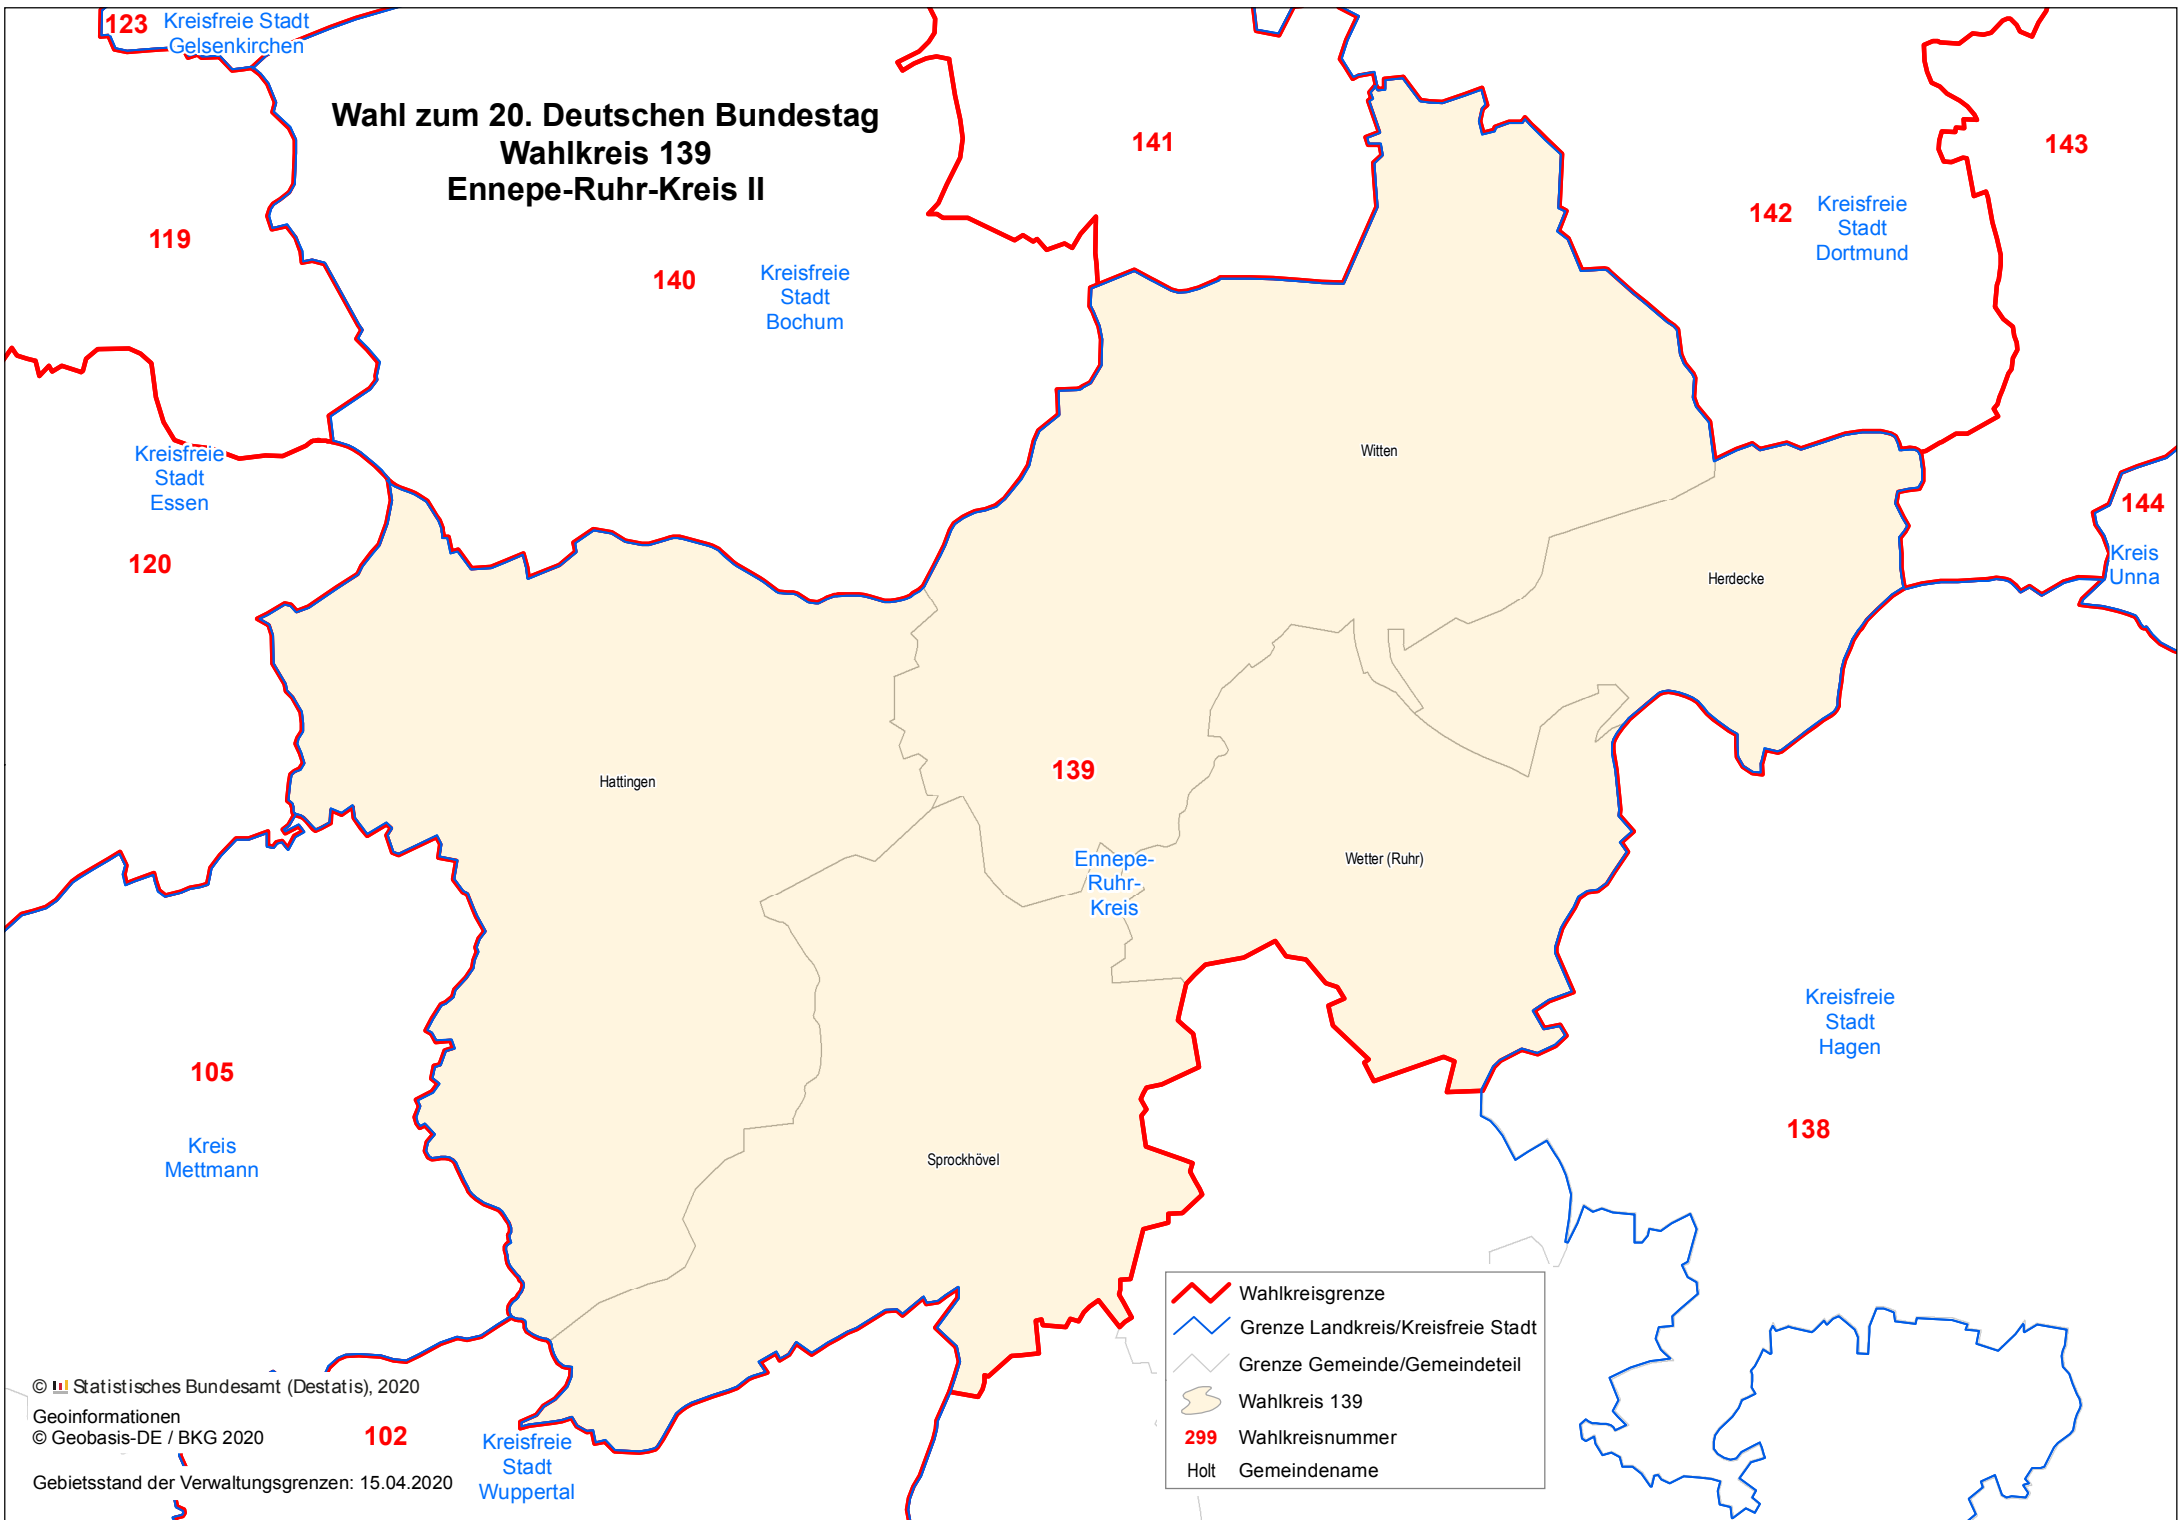

# Wahl zum 20. Deutschen Bundestag Wahlkreis 139 Ennepe-Ruhr-Kreis II

© Statistisches Bundesamt (Destatis), 2020  
Geoinformationen  
© Geobasis-DE / BKG 2020  
Gebietsstand der Verwaltungsgrenzen: 15.04.2020

- Wahlkreisgrenze
- Grenze Landkreis/Kreisfreie Stadt
- Grenze Gemeinde/Gemeindeteil
- Wahlkreis 139
- 299 Wahlkreisnummer
- Holt Gemeindefname