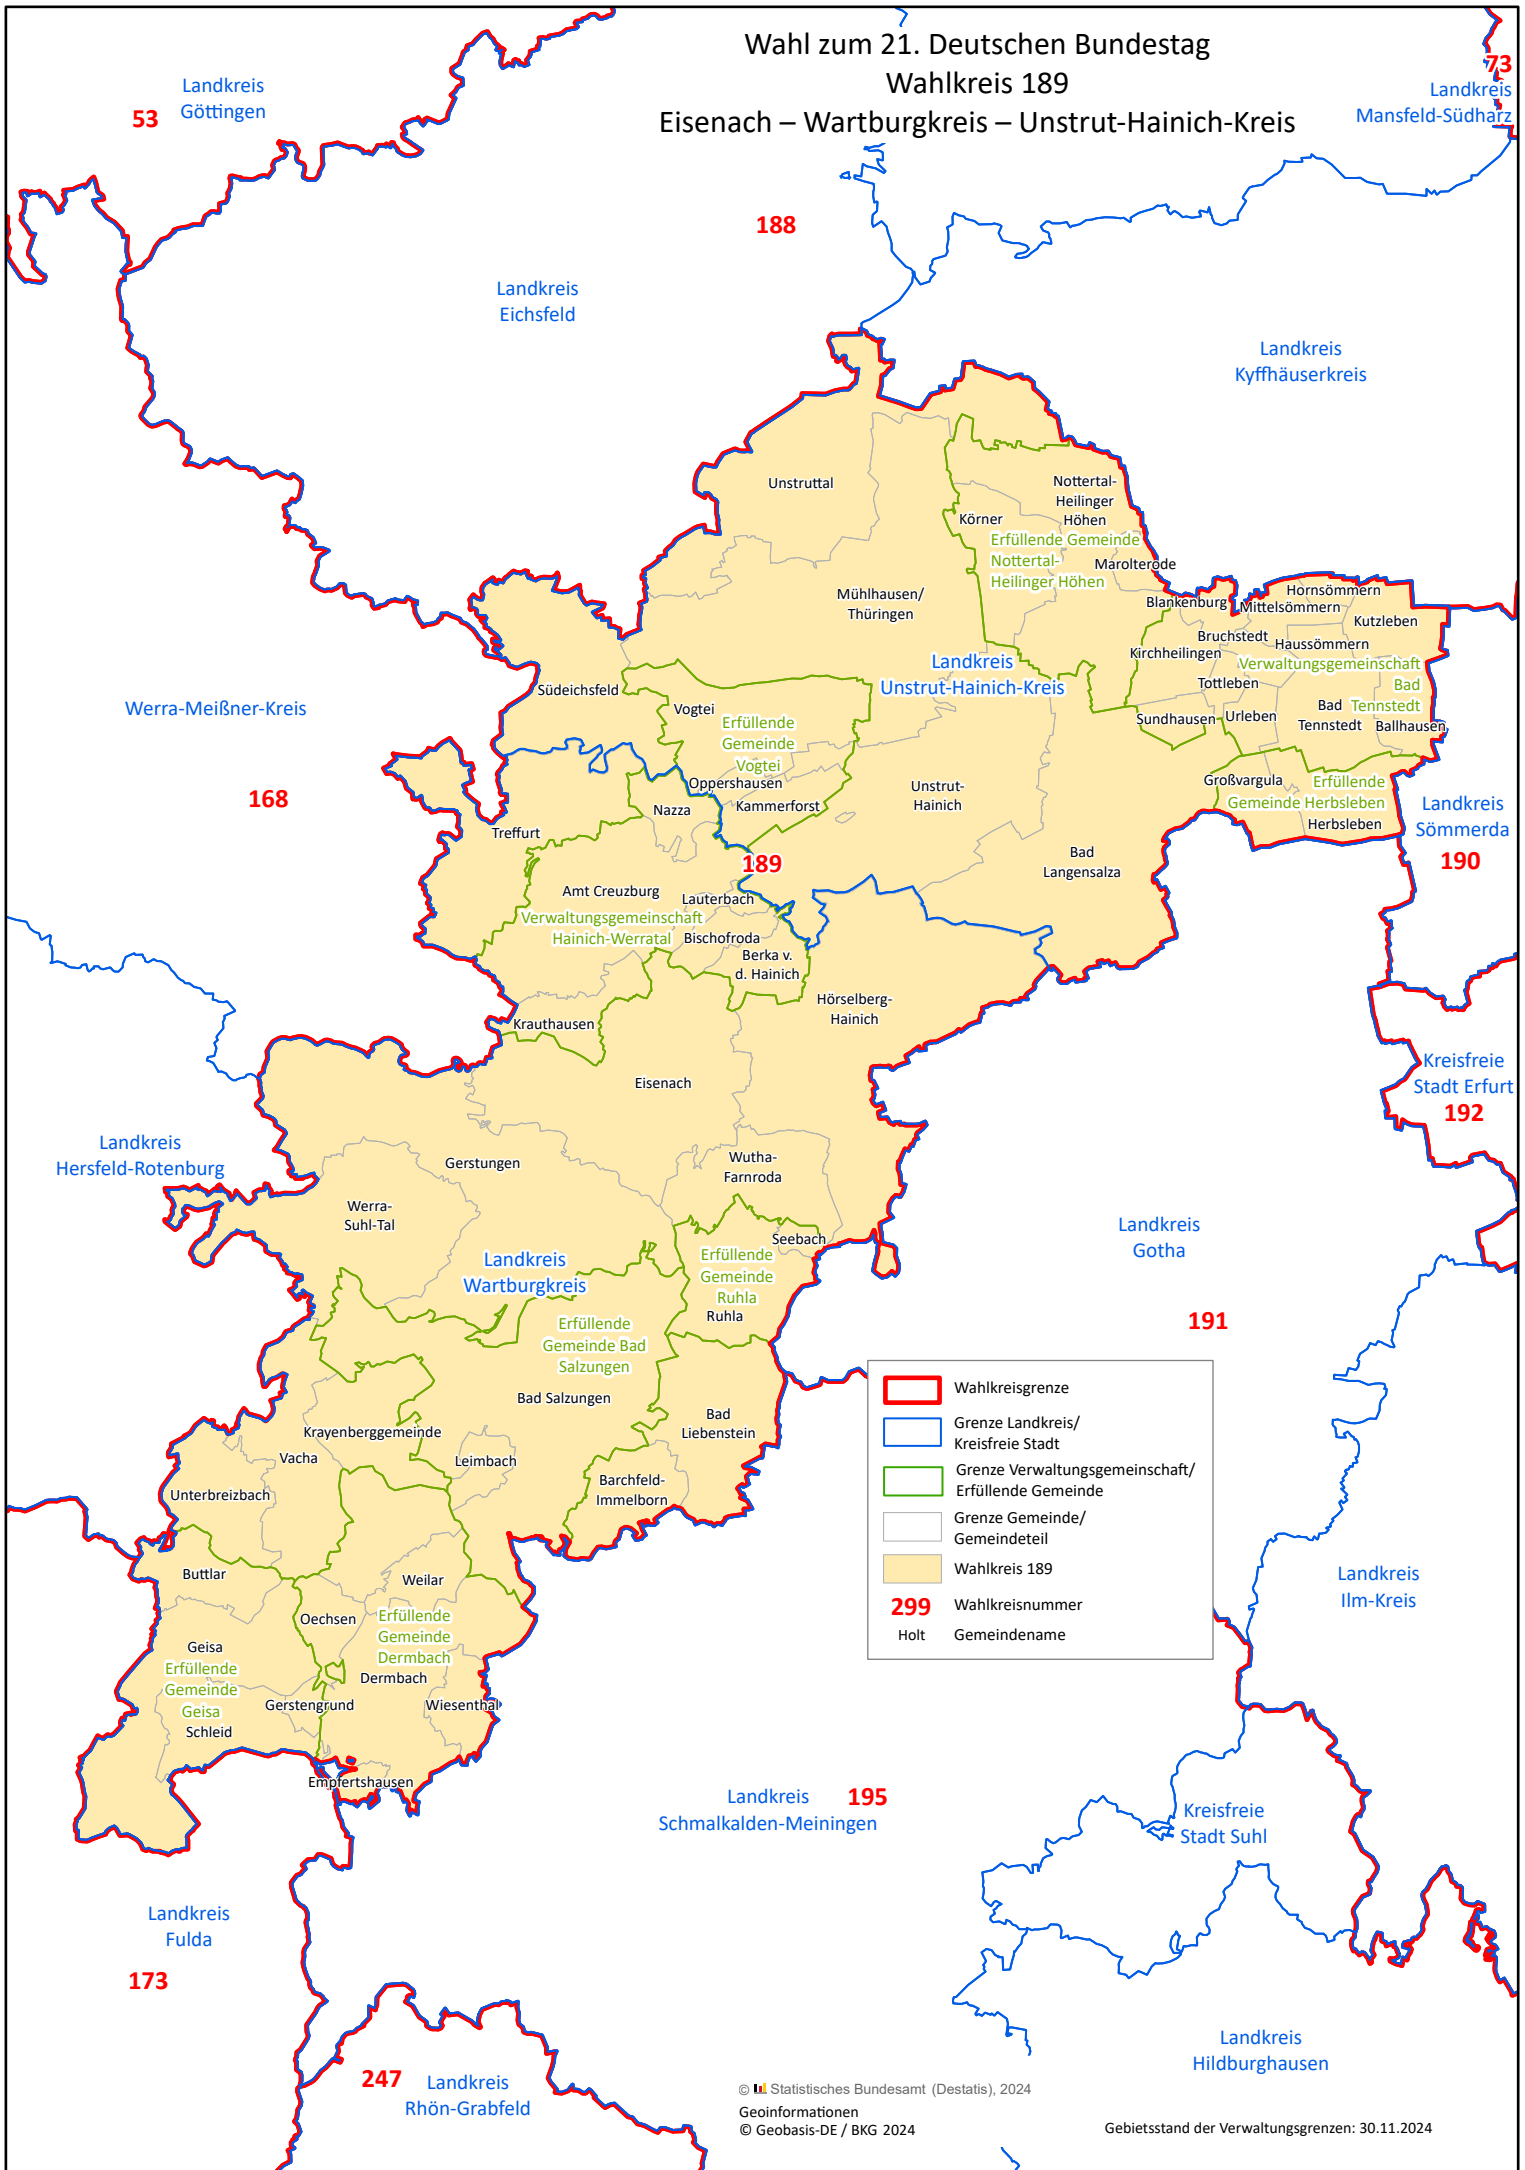

Wahl zum 21. Deutschen Bundestag Wahlkreis 189 Eisenach – Wartburgkreis – Unstrut-Hainich-Kreis

	Wahlkreisgrenze
	Grenze Landkreis/ Kreisfreie Stadt
	Grenze Verwaltungsgemeinschaft/ Erfüllende Gemeinde
	Grenze Gemeinde/ Gemeindeteil
	Wahlkreis 189
299	Wahlkreisnummer
Holt	Gemeindenname