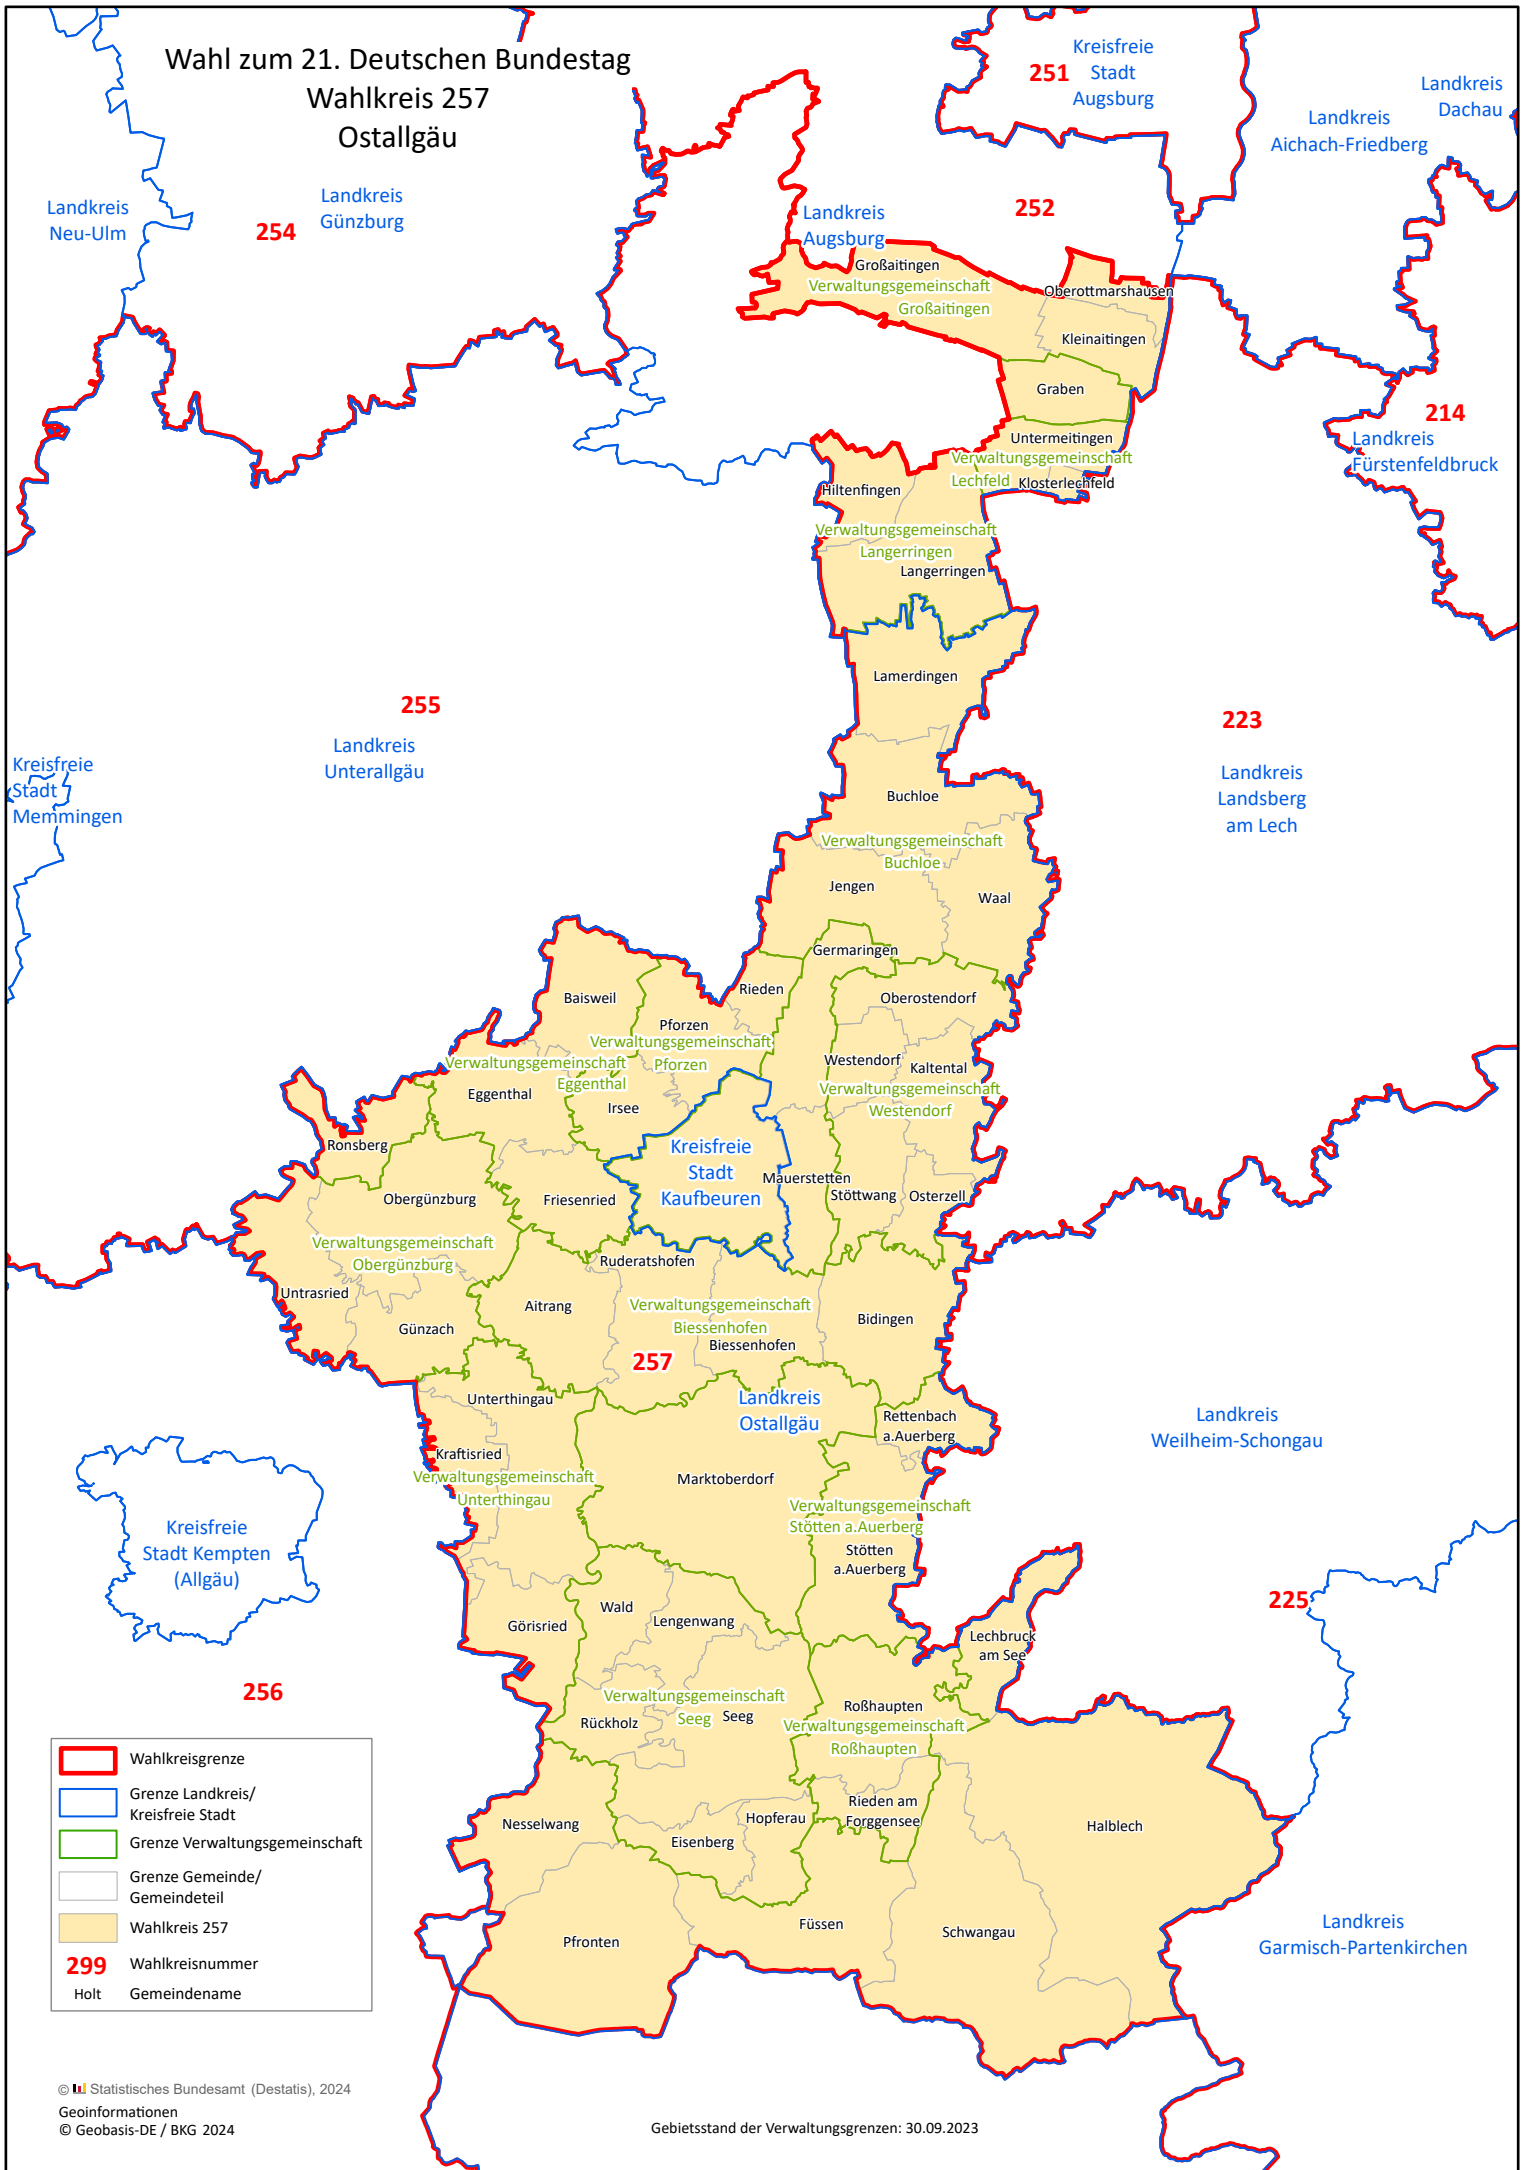

# Wahl zum 21. Deutschen Bundestag Wahlkreis 257 Ostallgäu

	Wahlkreisgrenze
	Grenze Landkreis/ Kreisfreie Stadt
	Grenze Verwaltungsgemeinschaft
	Grenze Gemeinde/ Gemeindeteil
	Wahlkreis 257
	Wahlkreisnummer
	Holt Gemeindegemeinde