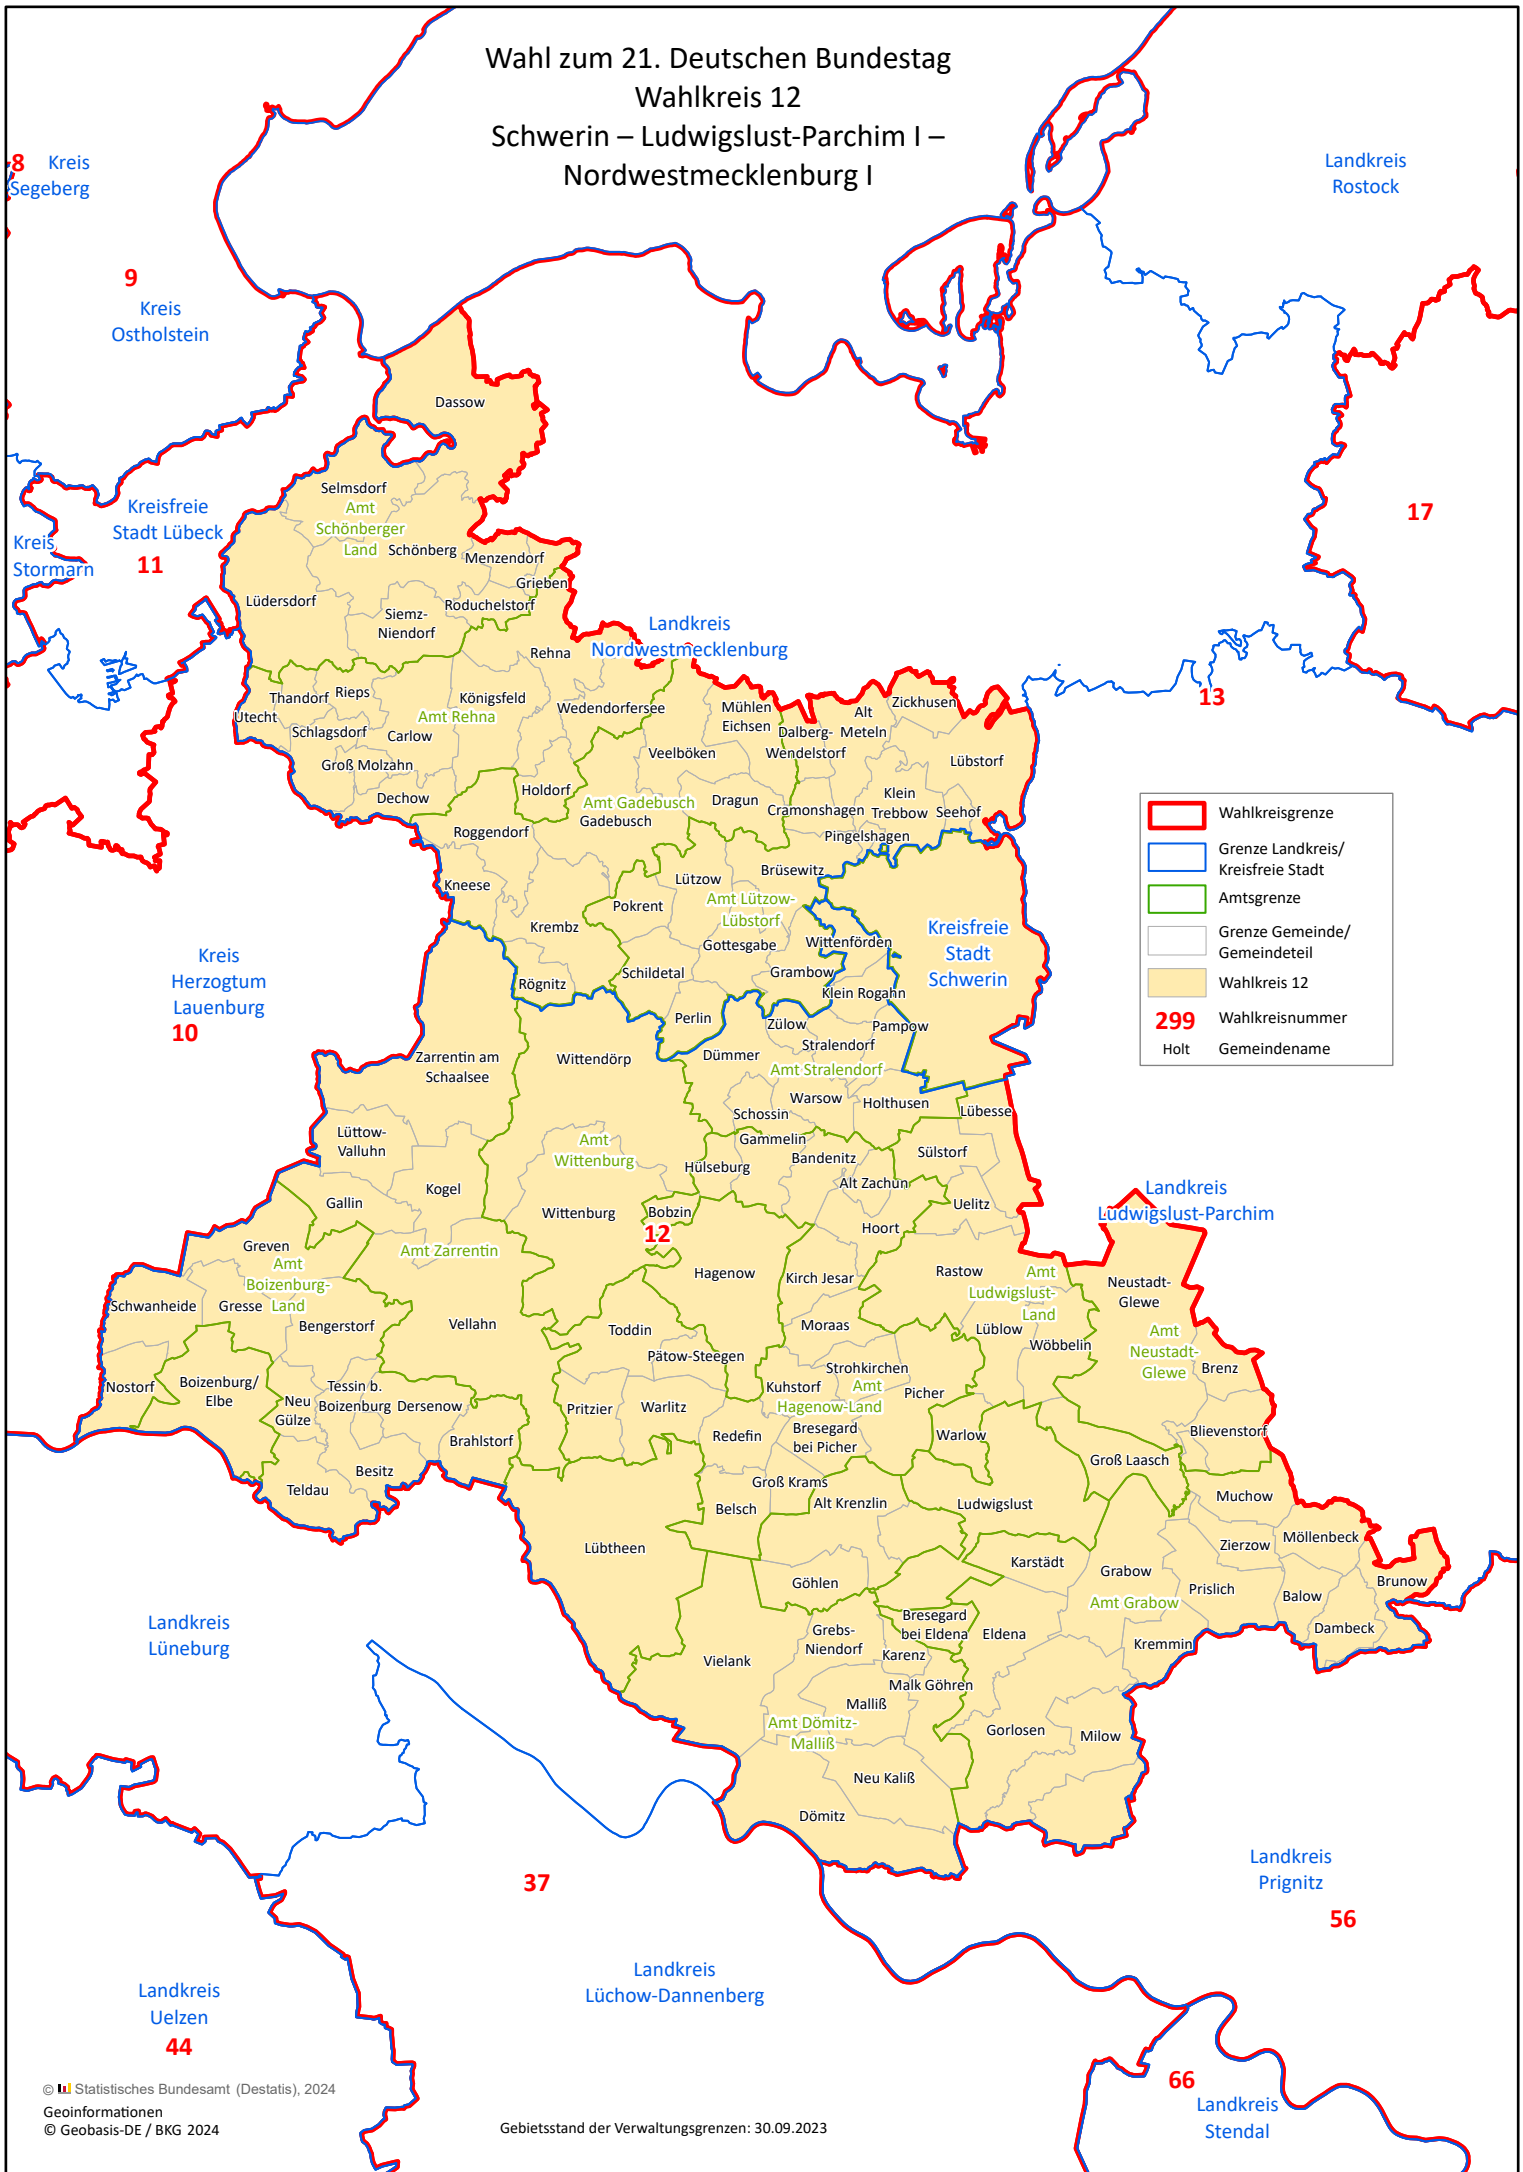

Wahl zum 21. Deutschen Bundestag
 Wahlkreis 12
 Schwerin – Ludwigslust-Parchim I –
 Nordwestmecklenburg I

	Wahlkreisgrenze
	Grenze Landkreis/ Kreisfreie Stadt
	Amtsgrenze
	Grenze Gemeinde/ Gemeindeteil
	Wahlkreis 12
299	Wahlkreisnummer
Holt	Gemeindename