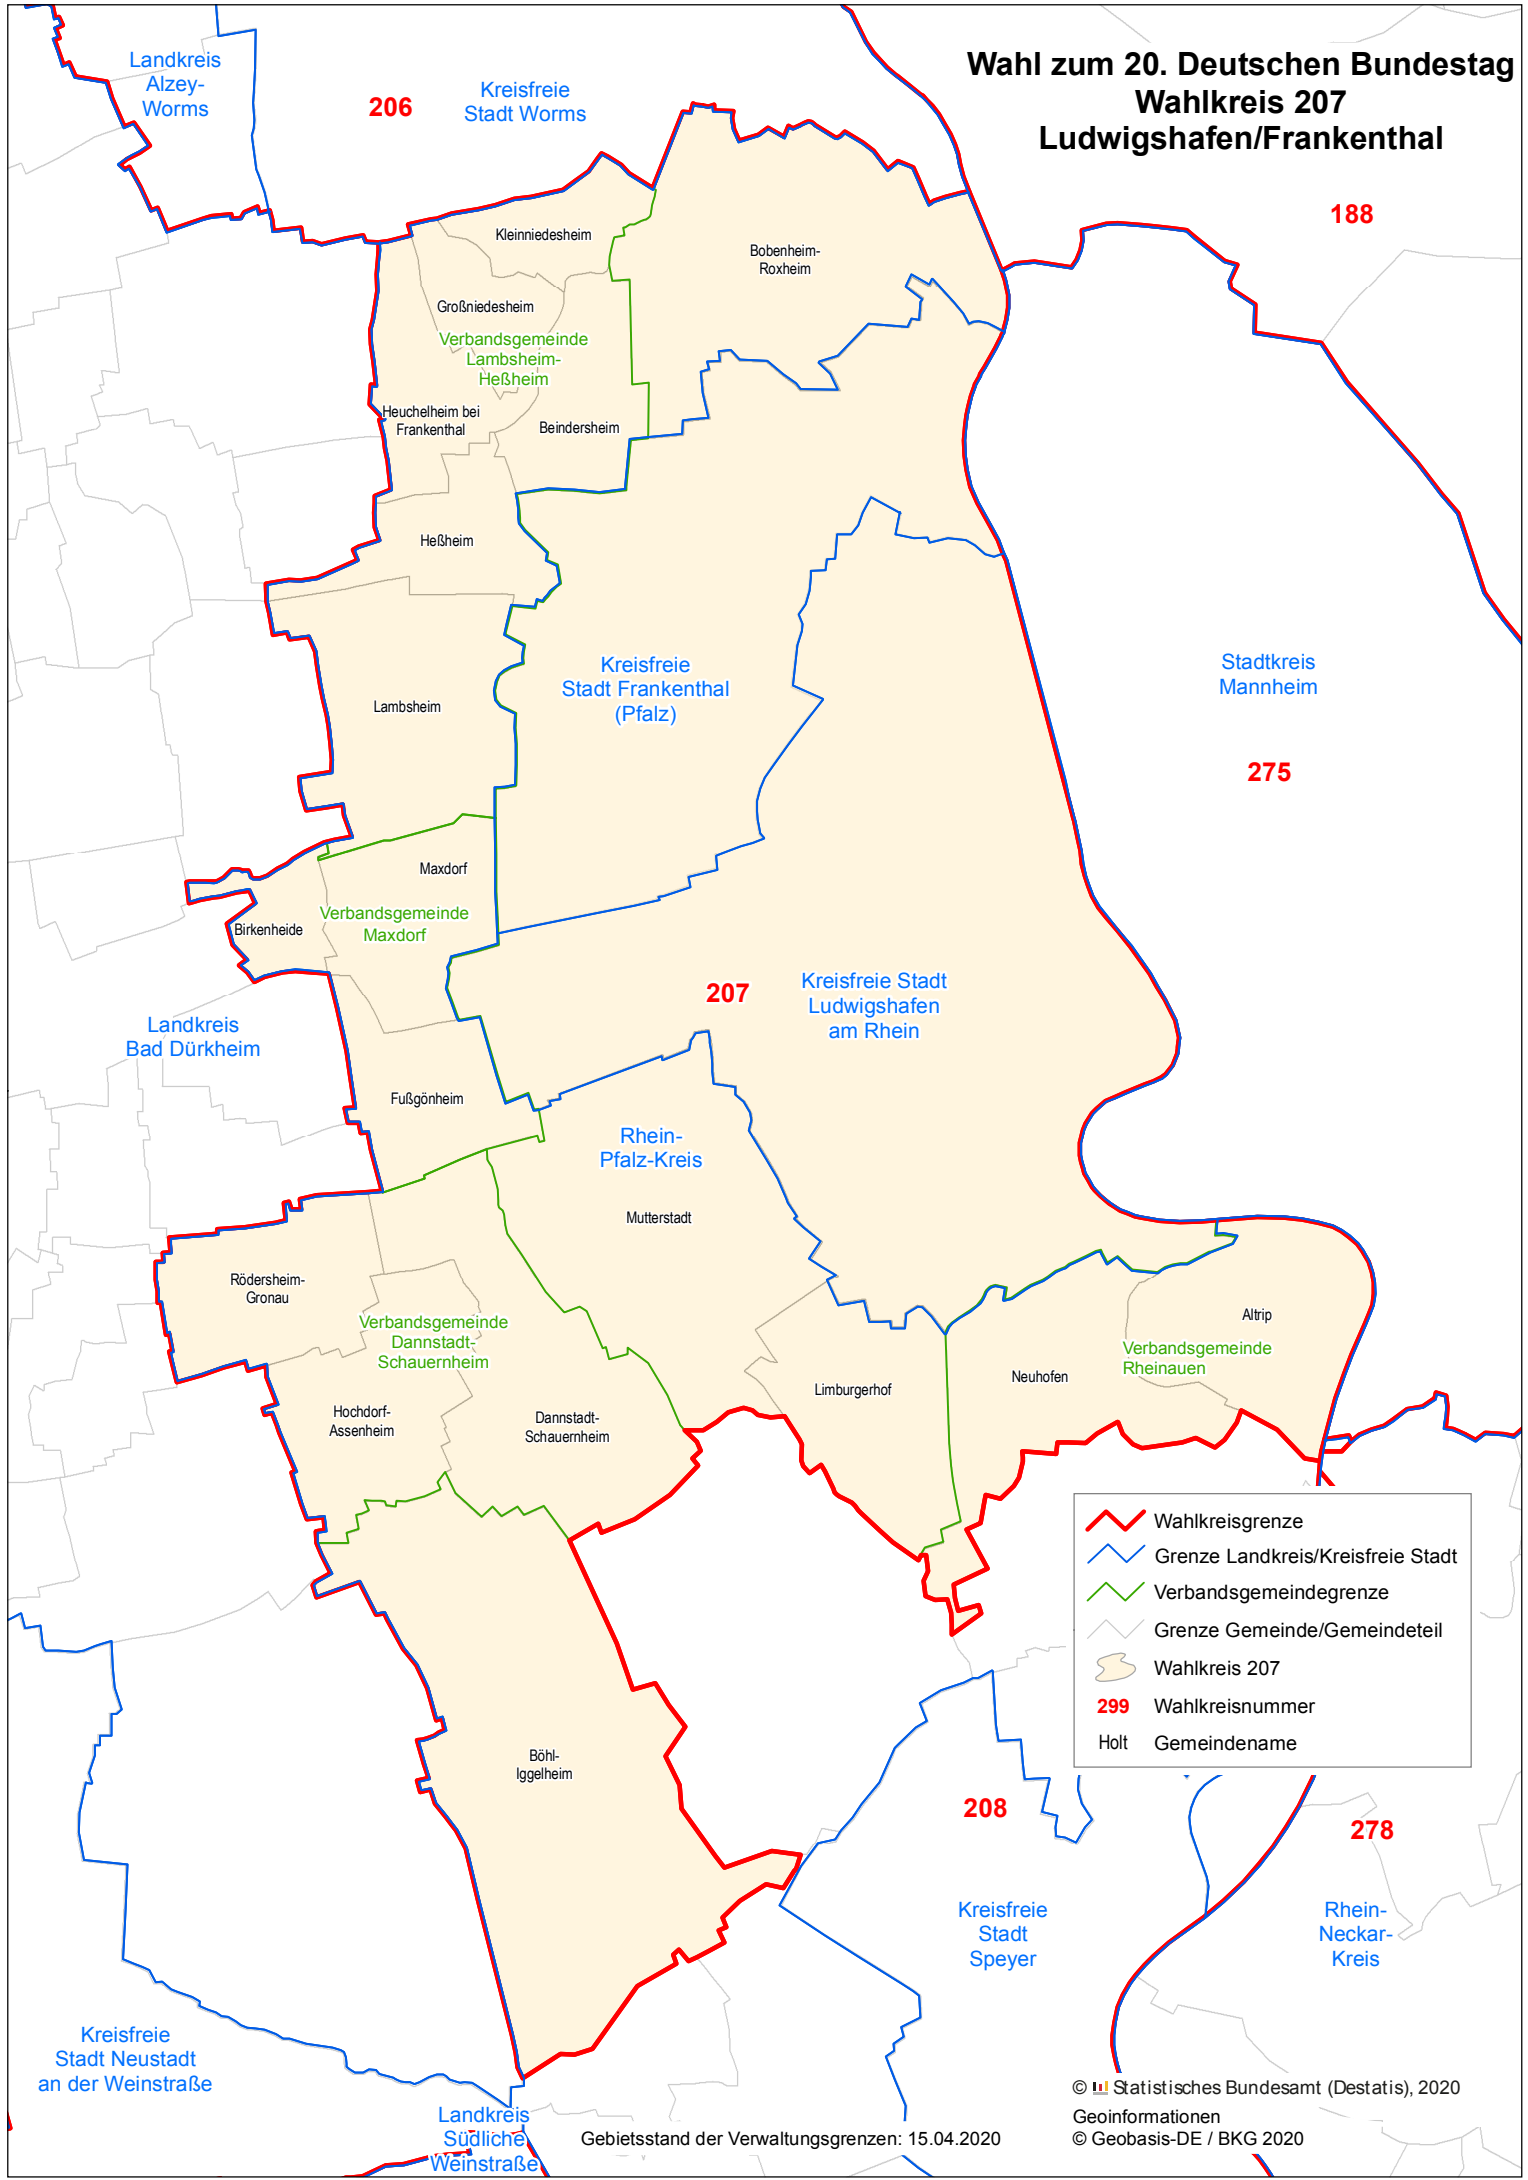

# Wahl zum 20. Deutschen Bundestag Wahlkreis 207 Ludwigshafen/Frankenthal

	Wahlkreisgrenze
	Grenze Landkreis/Kreisfreie Stadt
	Verbandsgemeindengrenze
	Grenze Gemeinde/Gemeindeteil
	Wahlkreis 207
<b>299</b>	Wahlkreisnummer
Holt	Gemeindenname

Gebietsstand der Verwaltungsgrenzen: 15.04.2020