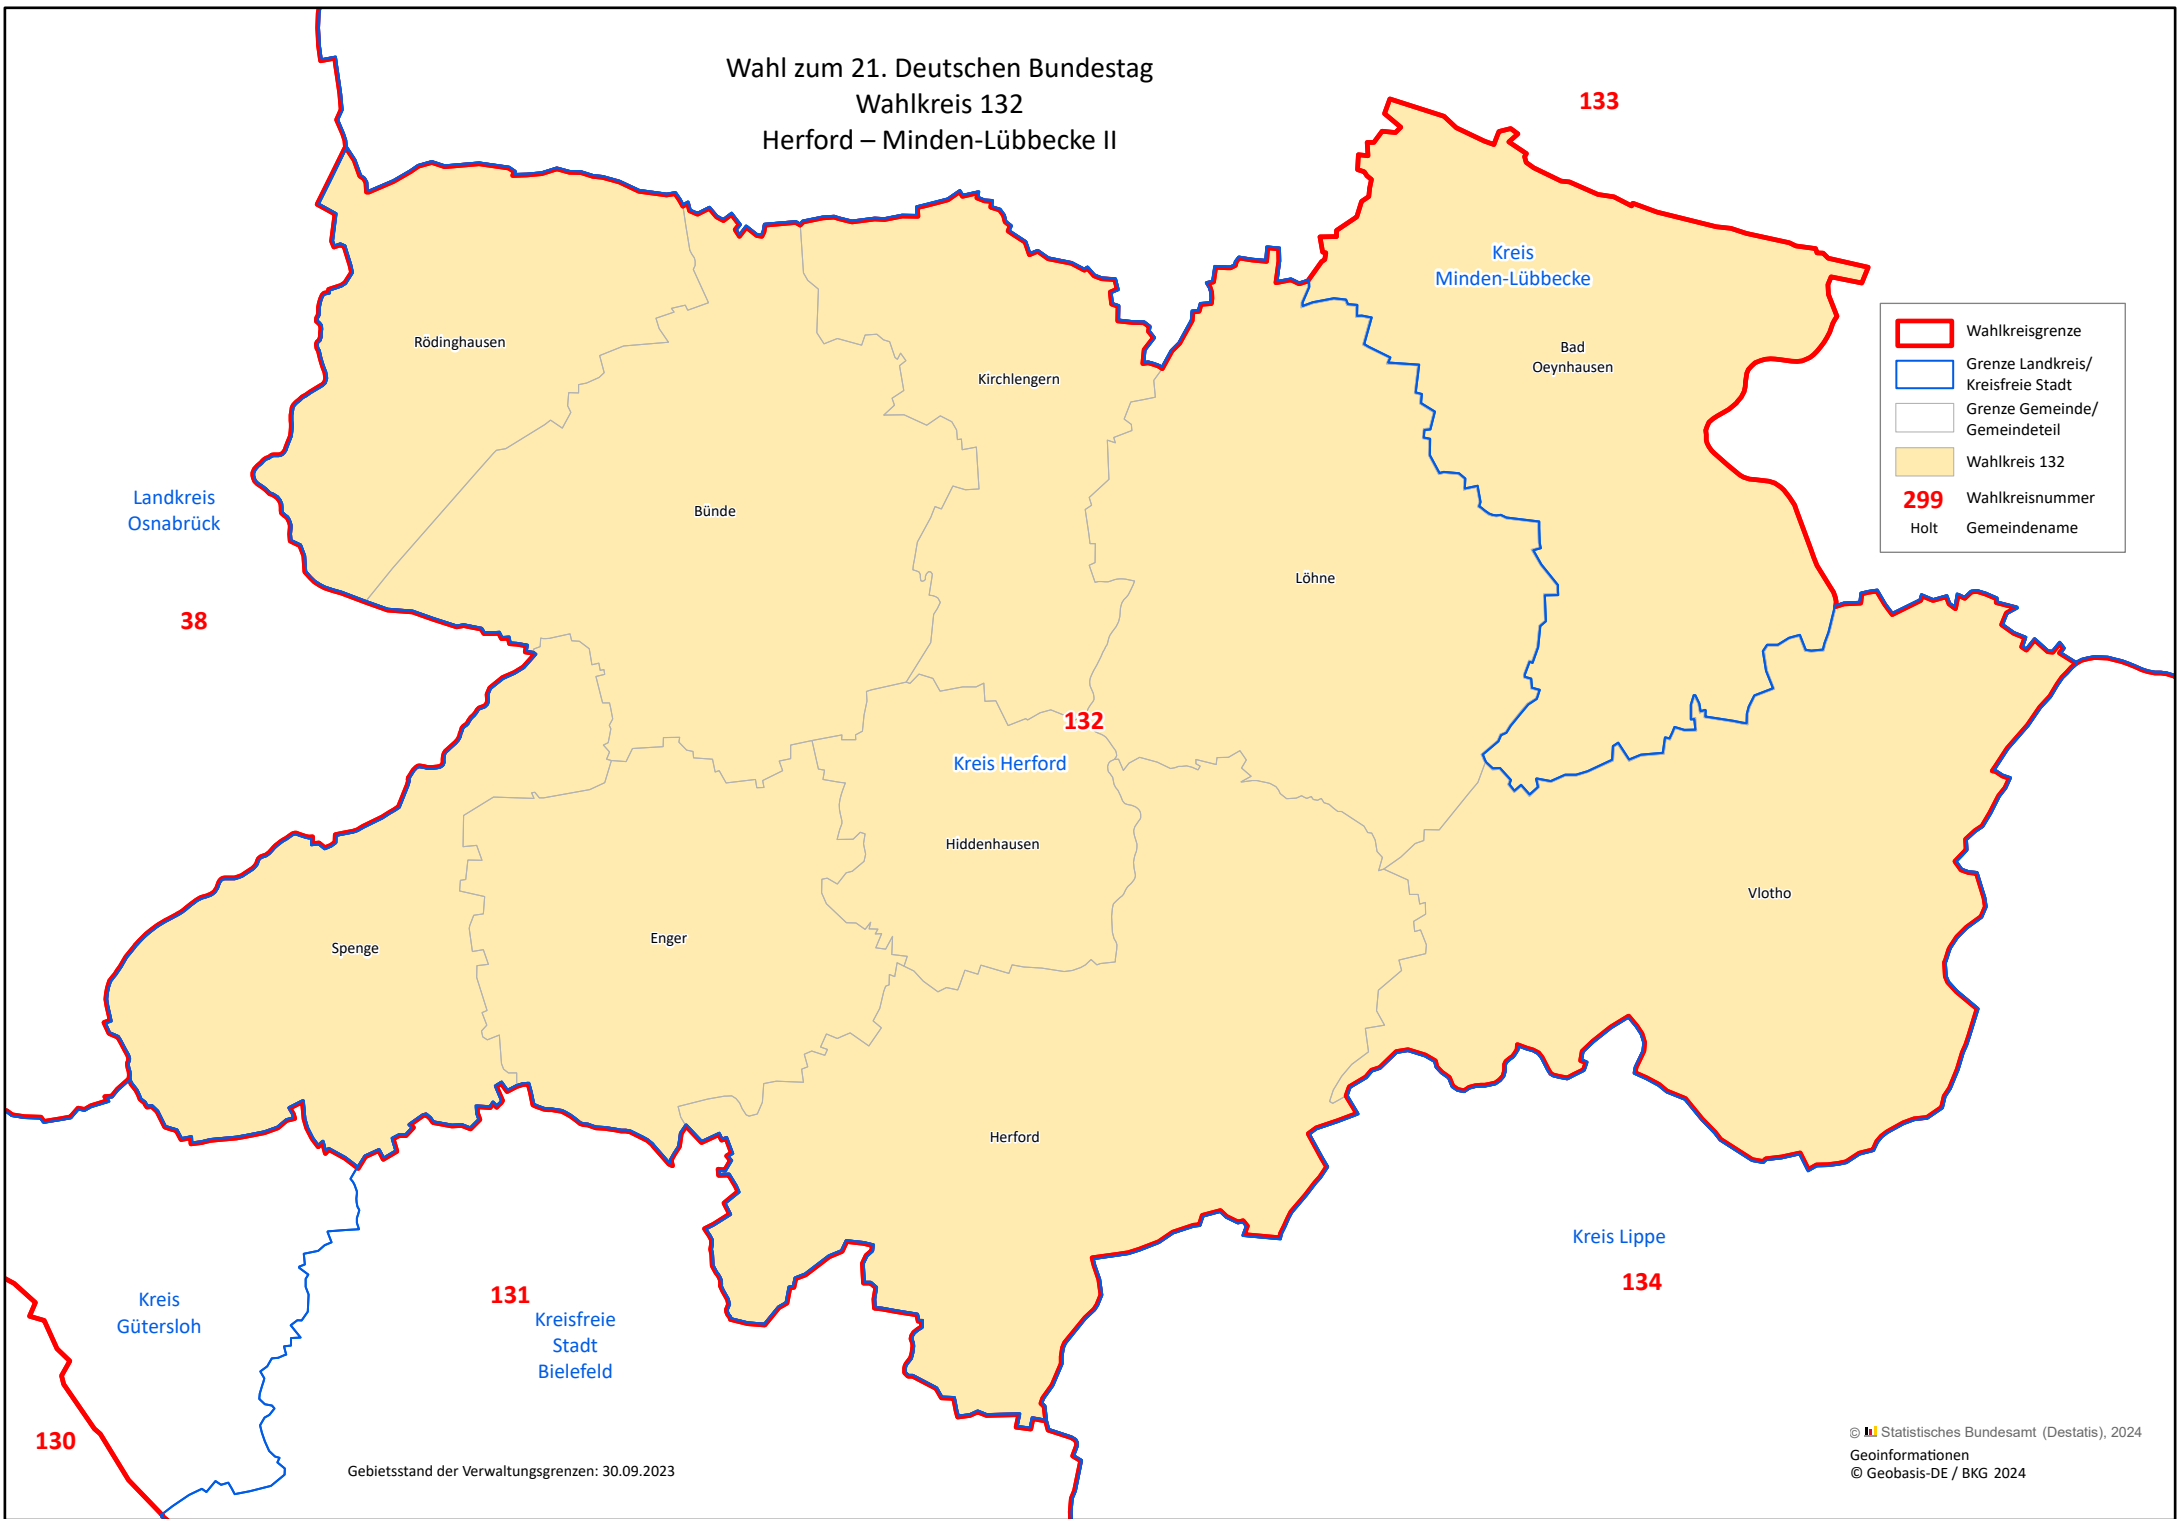

Wahl zum 21. Deutschen Bundestag  
Wahlkreis 132  
Herford – Minden-Lübbecke II

	Wahlkreisgrenze
	Grenze Landkreis/ Kreisfreie Stadt
	Grenze Gemeinde/ Gemeindeteil
	Wahlkreis 132
<b>299</b>	Wahlkreisnummer
Holt	Gemeindenname

130

38

131

132

133

134

Gebietsstand der Verwaltungsgrenzen: 30.09.2023