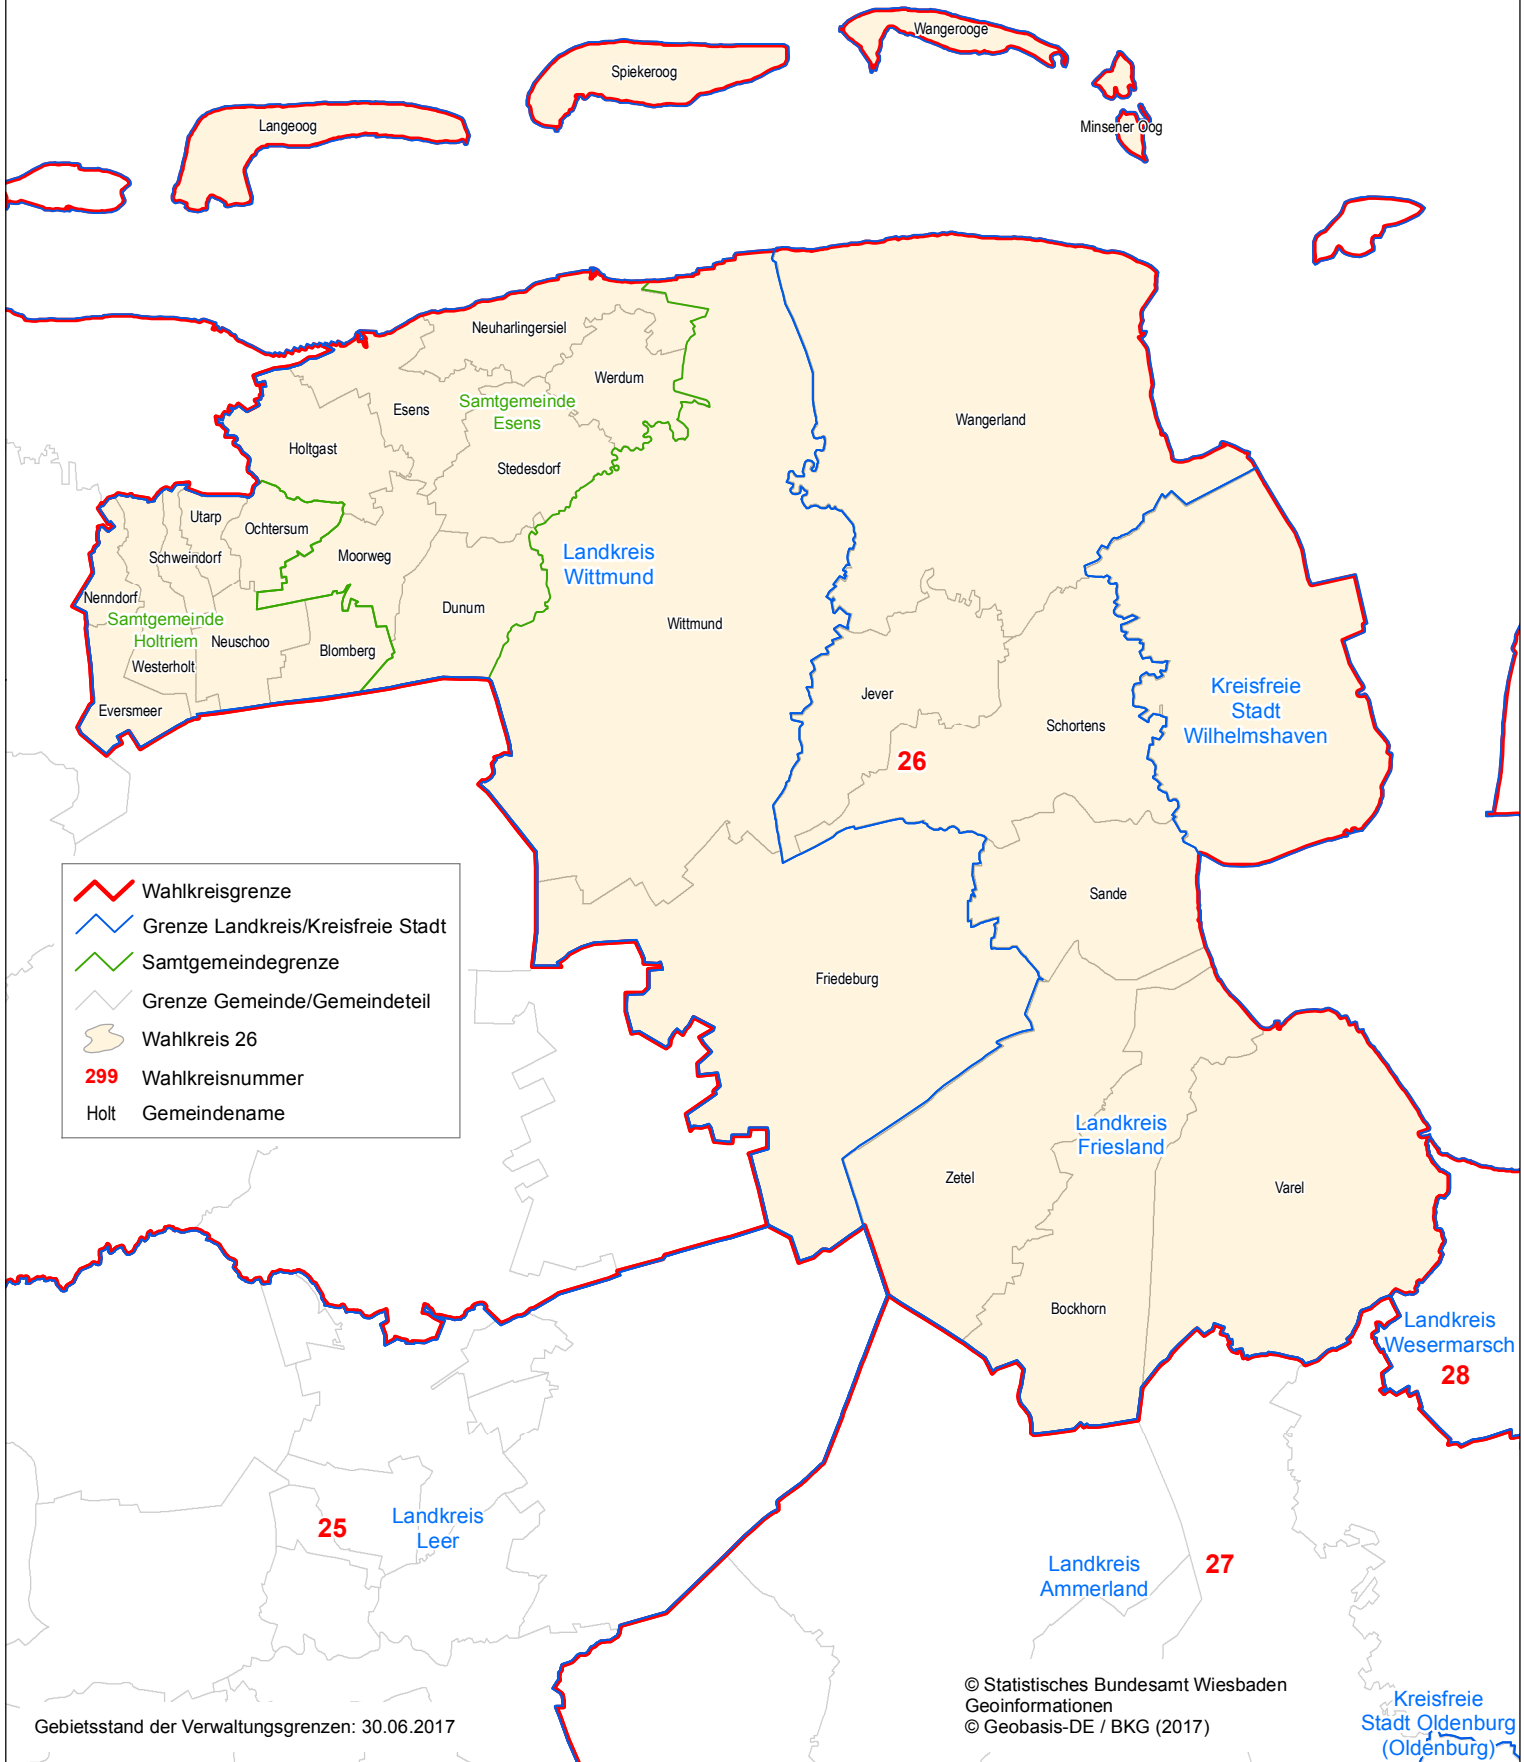

**Wahl zum 19. Deutschen Bundestag  
Wahlkreis 26  
Friesland – Wilhelmshaven – Wittmund**

- ▬ Wahlkreisgrenze
- ▬ Grenze Landkreis/Kreisfreie Stadt
- ▬ Samtgemeindengrenze
- ▬ Grenze Gemeinde/Gemeindeteil
- Wahlkreis 26
- 299 Wahlkreisnummer
- Holt Gemeindegrenze

Gebietsstand der Verwaltungsgrenzen: 30.06.2017

© Statistisches Bundesamt Wiesbaden  
Geoinformationen  
© Geobasis-DE / BKG (2017)

Kreisfreie  
Stadt Oldenburg  
(Oldenburg)