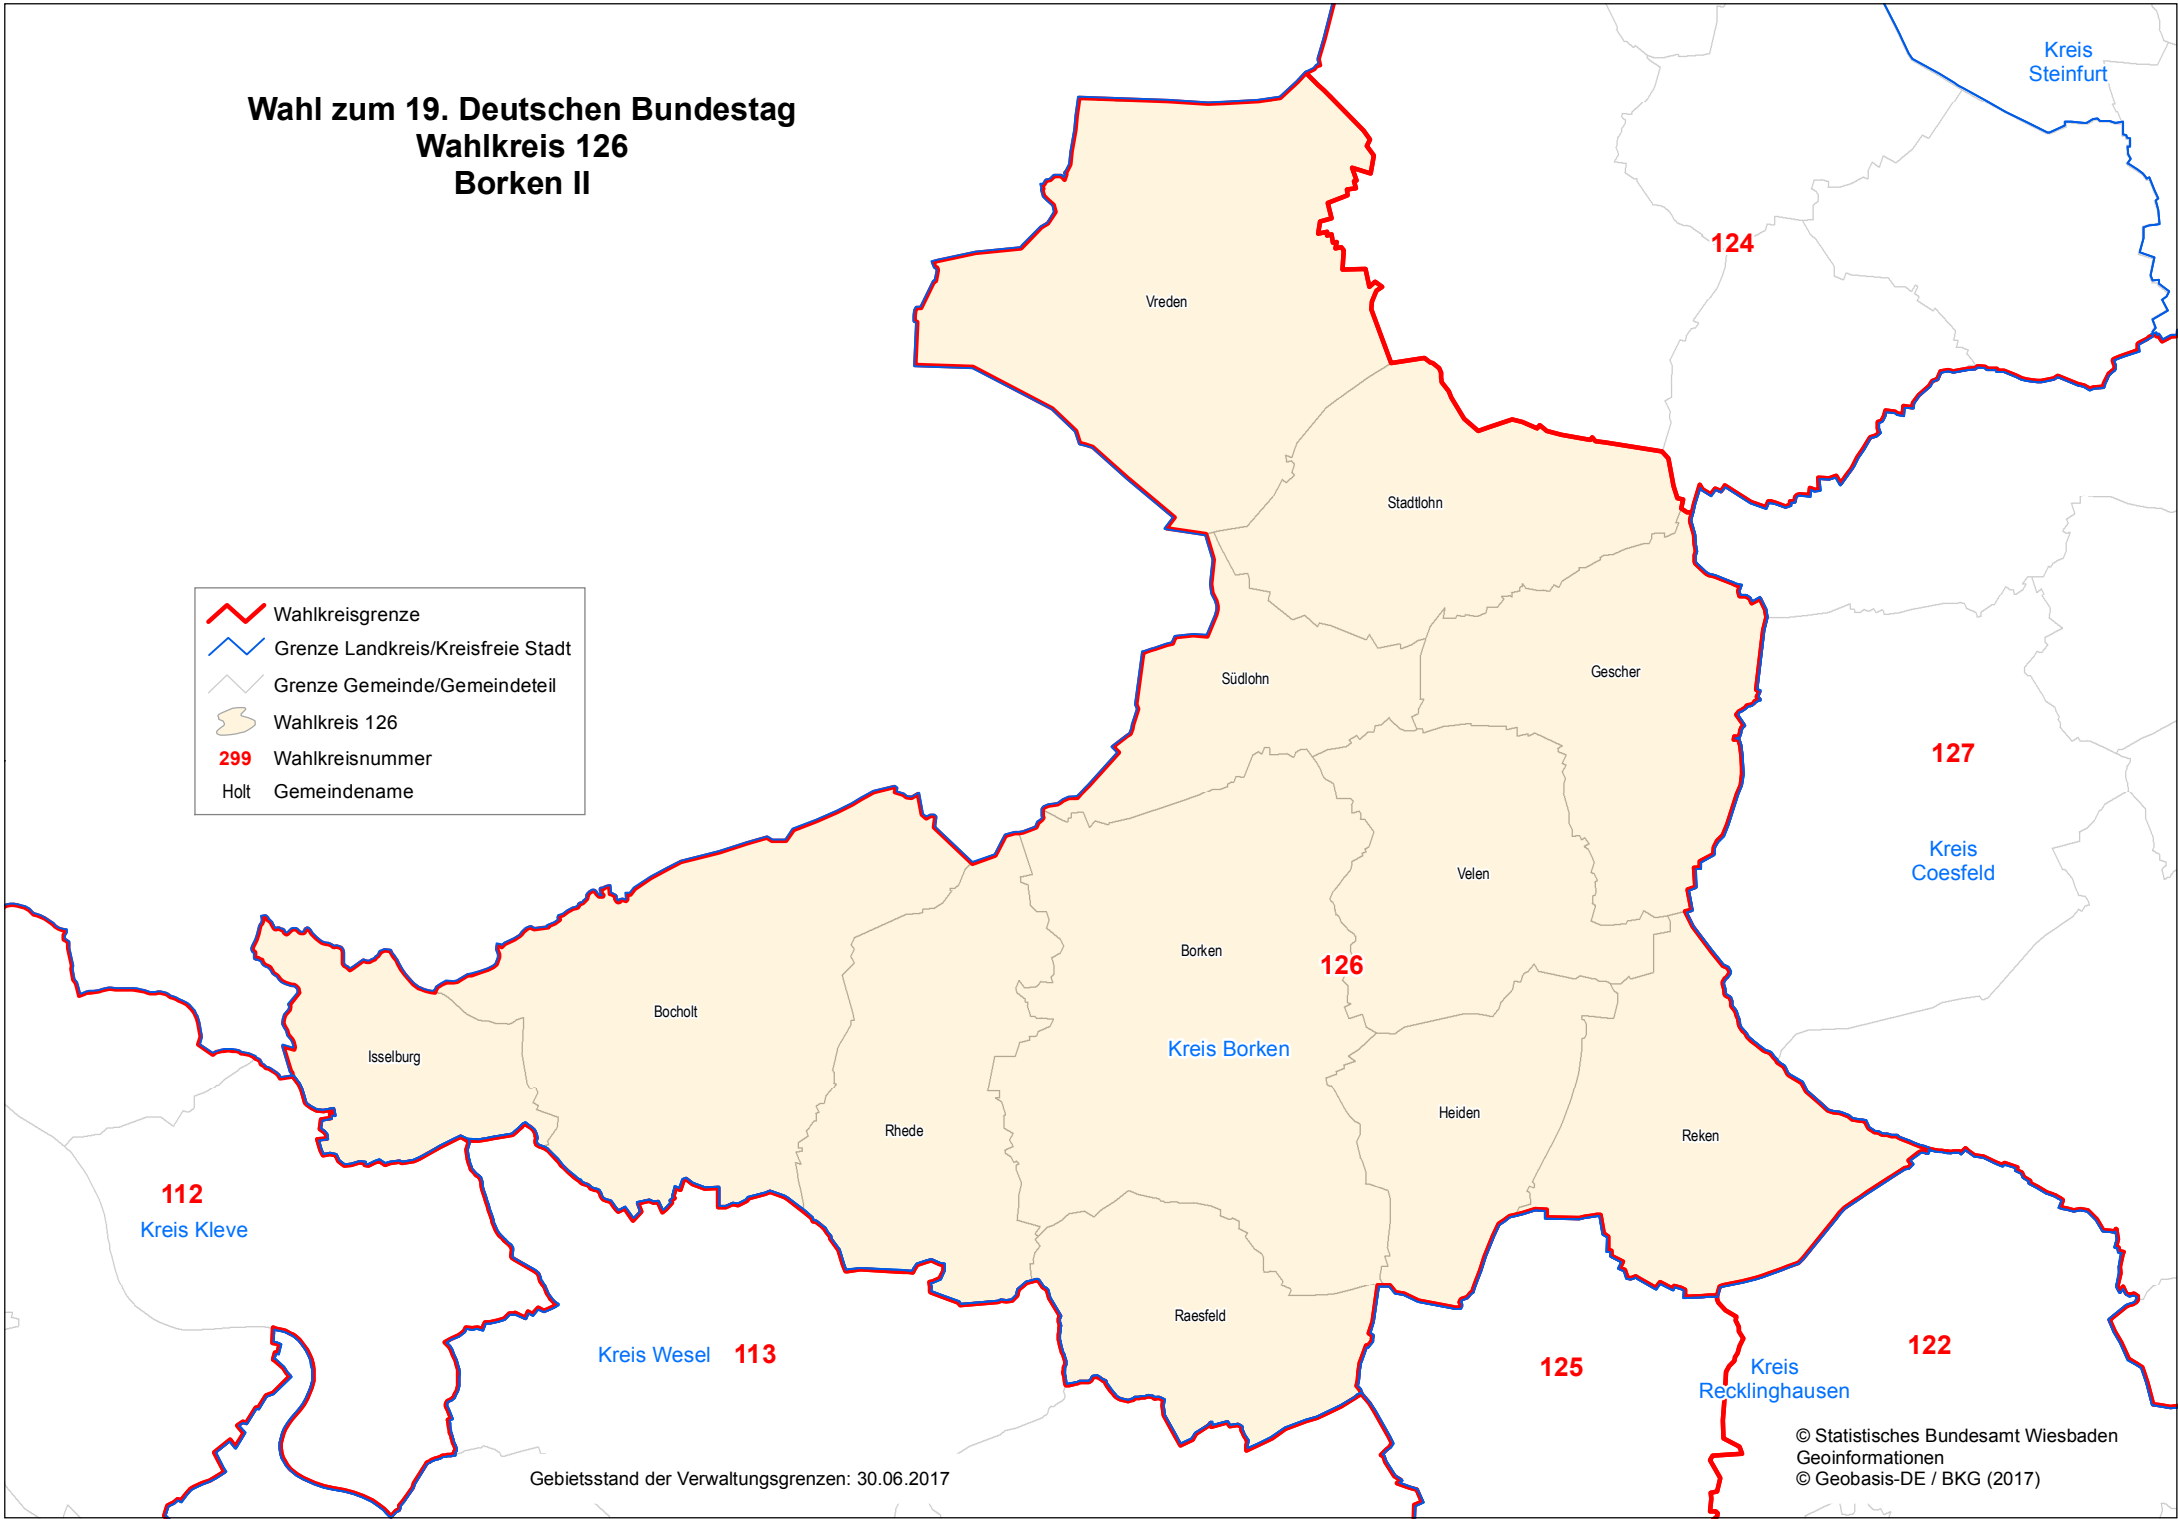

**Wahl zum 19. Deutschen Bundestag
Wahlkreis 126
Borken II**

-  Wahlkreisgrenze
-  Grenze Landkreis/Kreisfreie Stadt
-  Grenze Gemeinde/Gemeindeteil
-  Wahlkreis 126
- 299** Wahlkreisnummer
- Holt Gemeindegrenze

Gebietsstand der Verwaltungsgrenzen: 30.06.2017