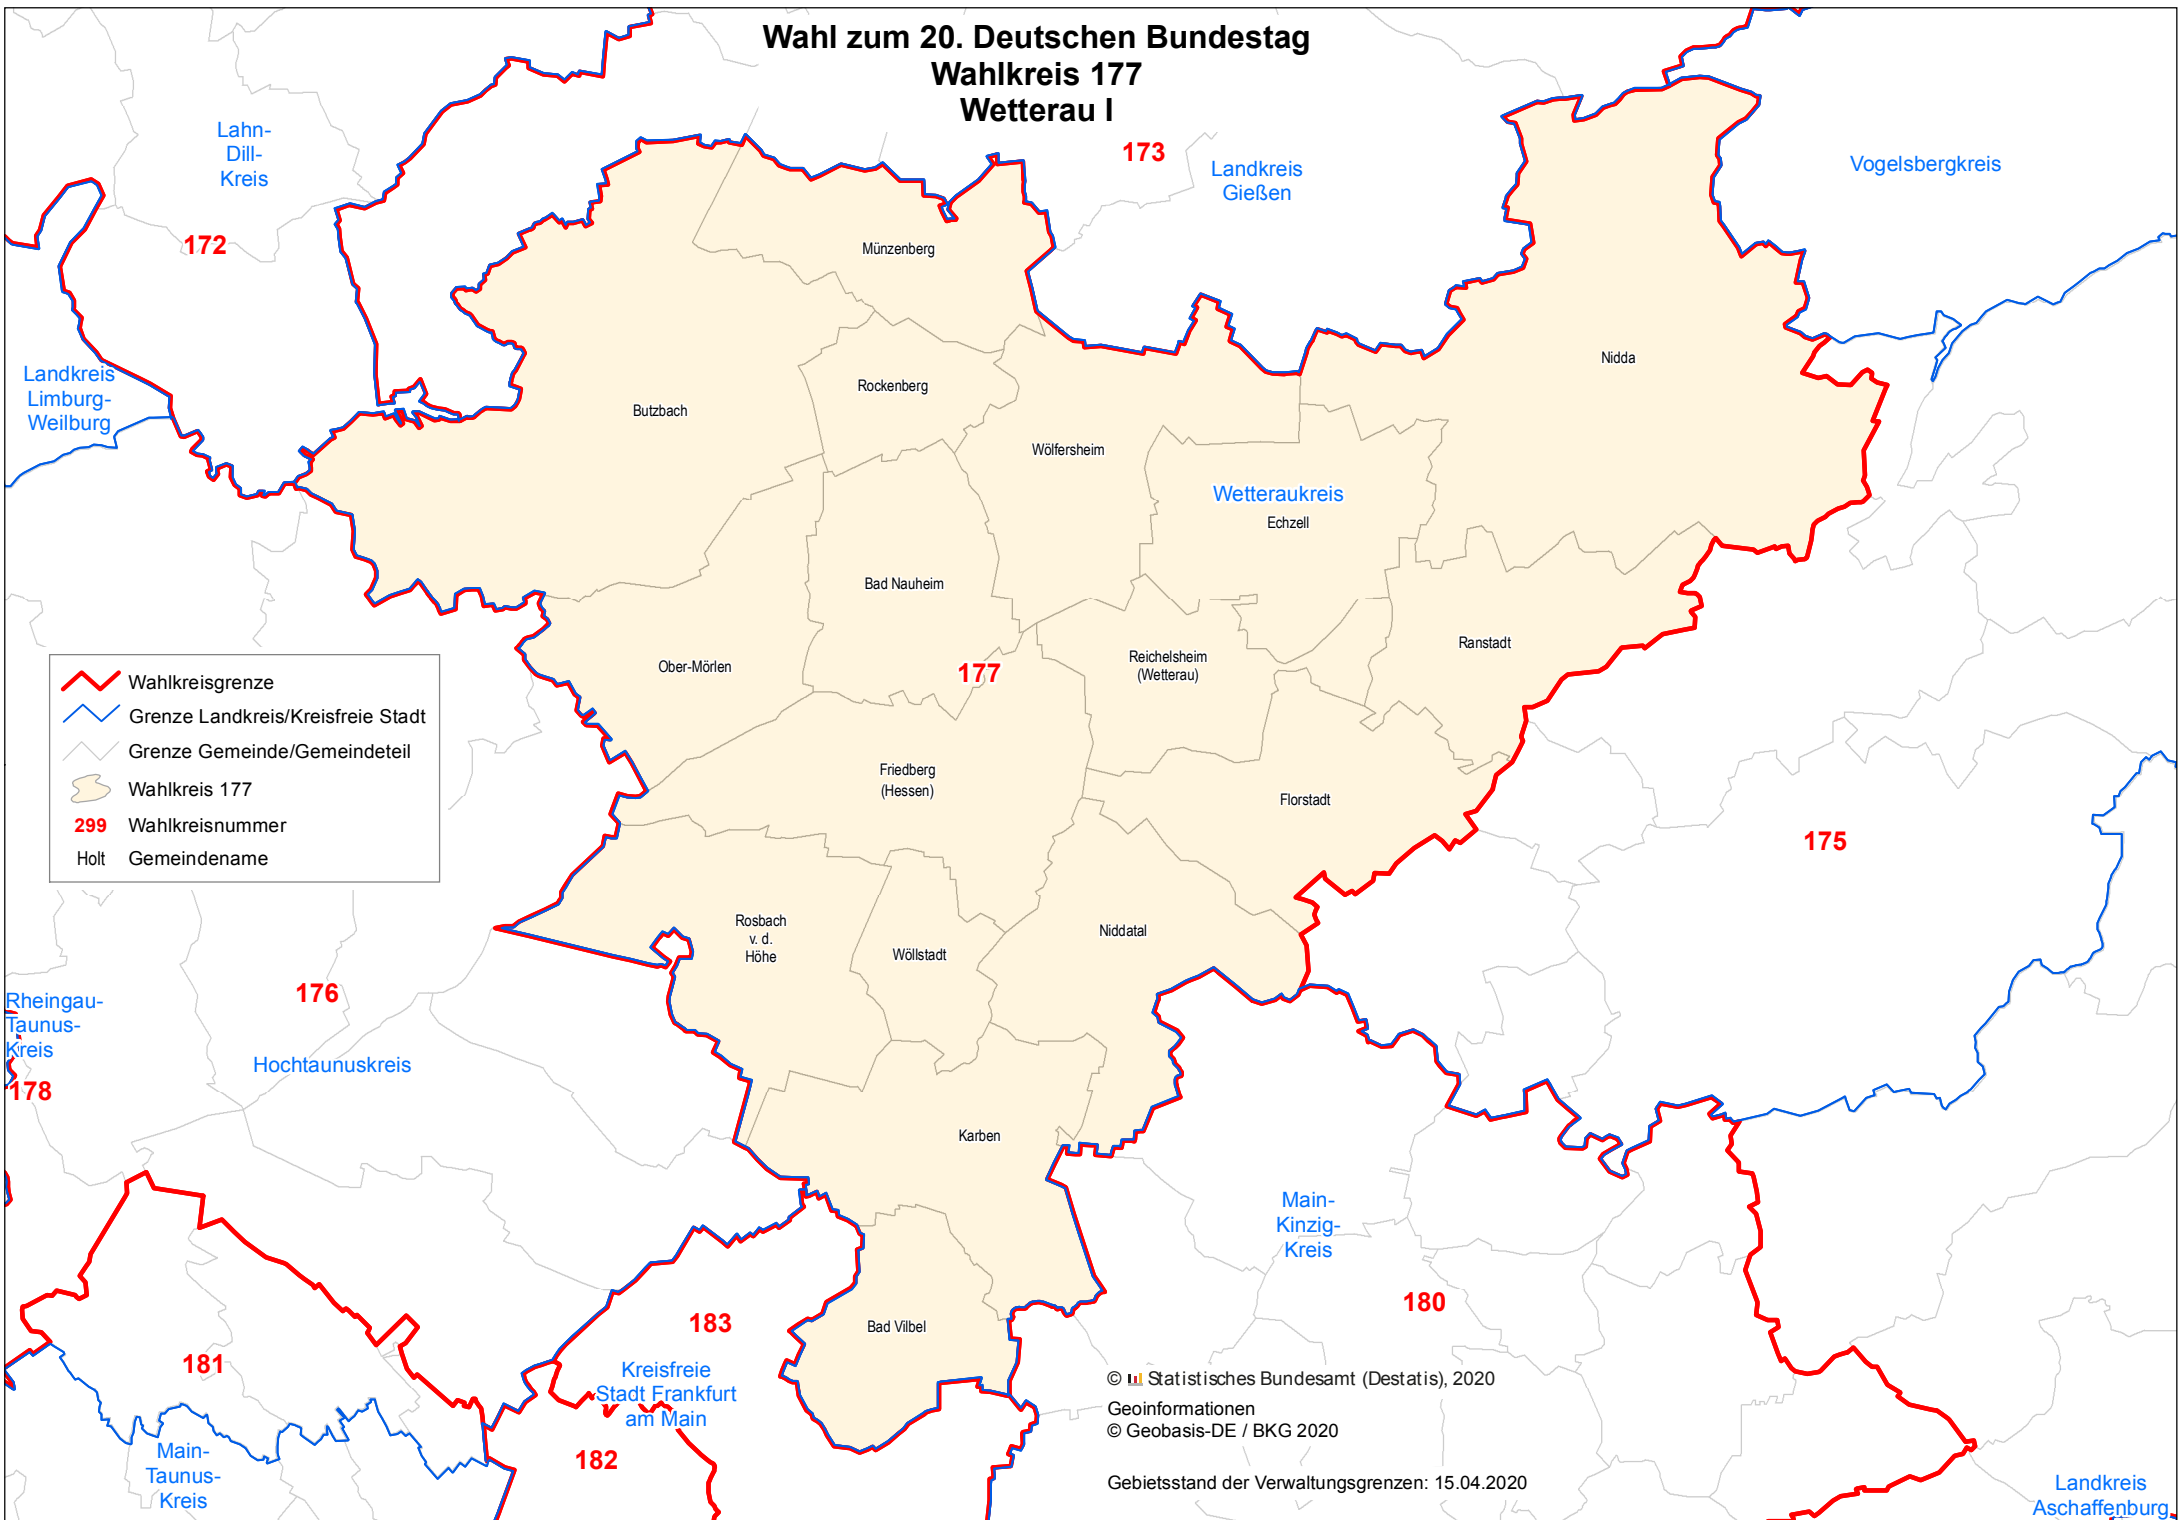

# Wahl zum 20. Deutschen Bundestag Wahlkreis 177 Wetterau I

- Wahlkreisgrenze
- Grenze Landkreis/Kreisfreie Stadt
- Grenze Gemeinde/Gemeindeteil
- Wahlkreis 177
- 299** Wahlkreisnummer
- Holt Gemeindegname

© Statistisches Bundesamt (Destatis), 2020  
Geoinformationen  
© Geobasis-DE / BKG 2020  
Gebietsstand der Verwaltungsgrenzen: 15.04.2020

Landkreis  
Aschaffenburg