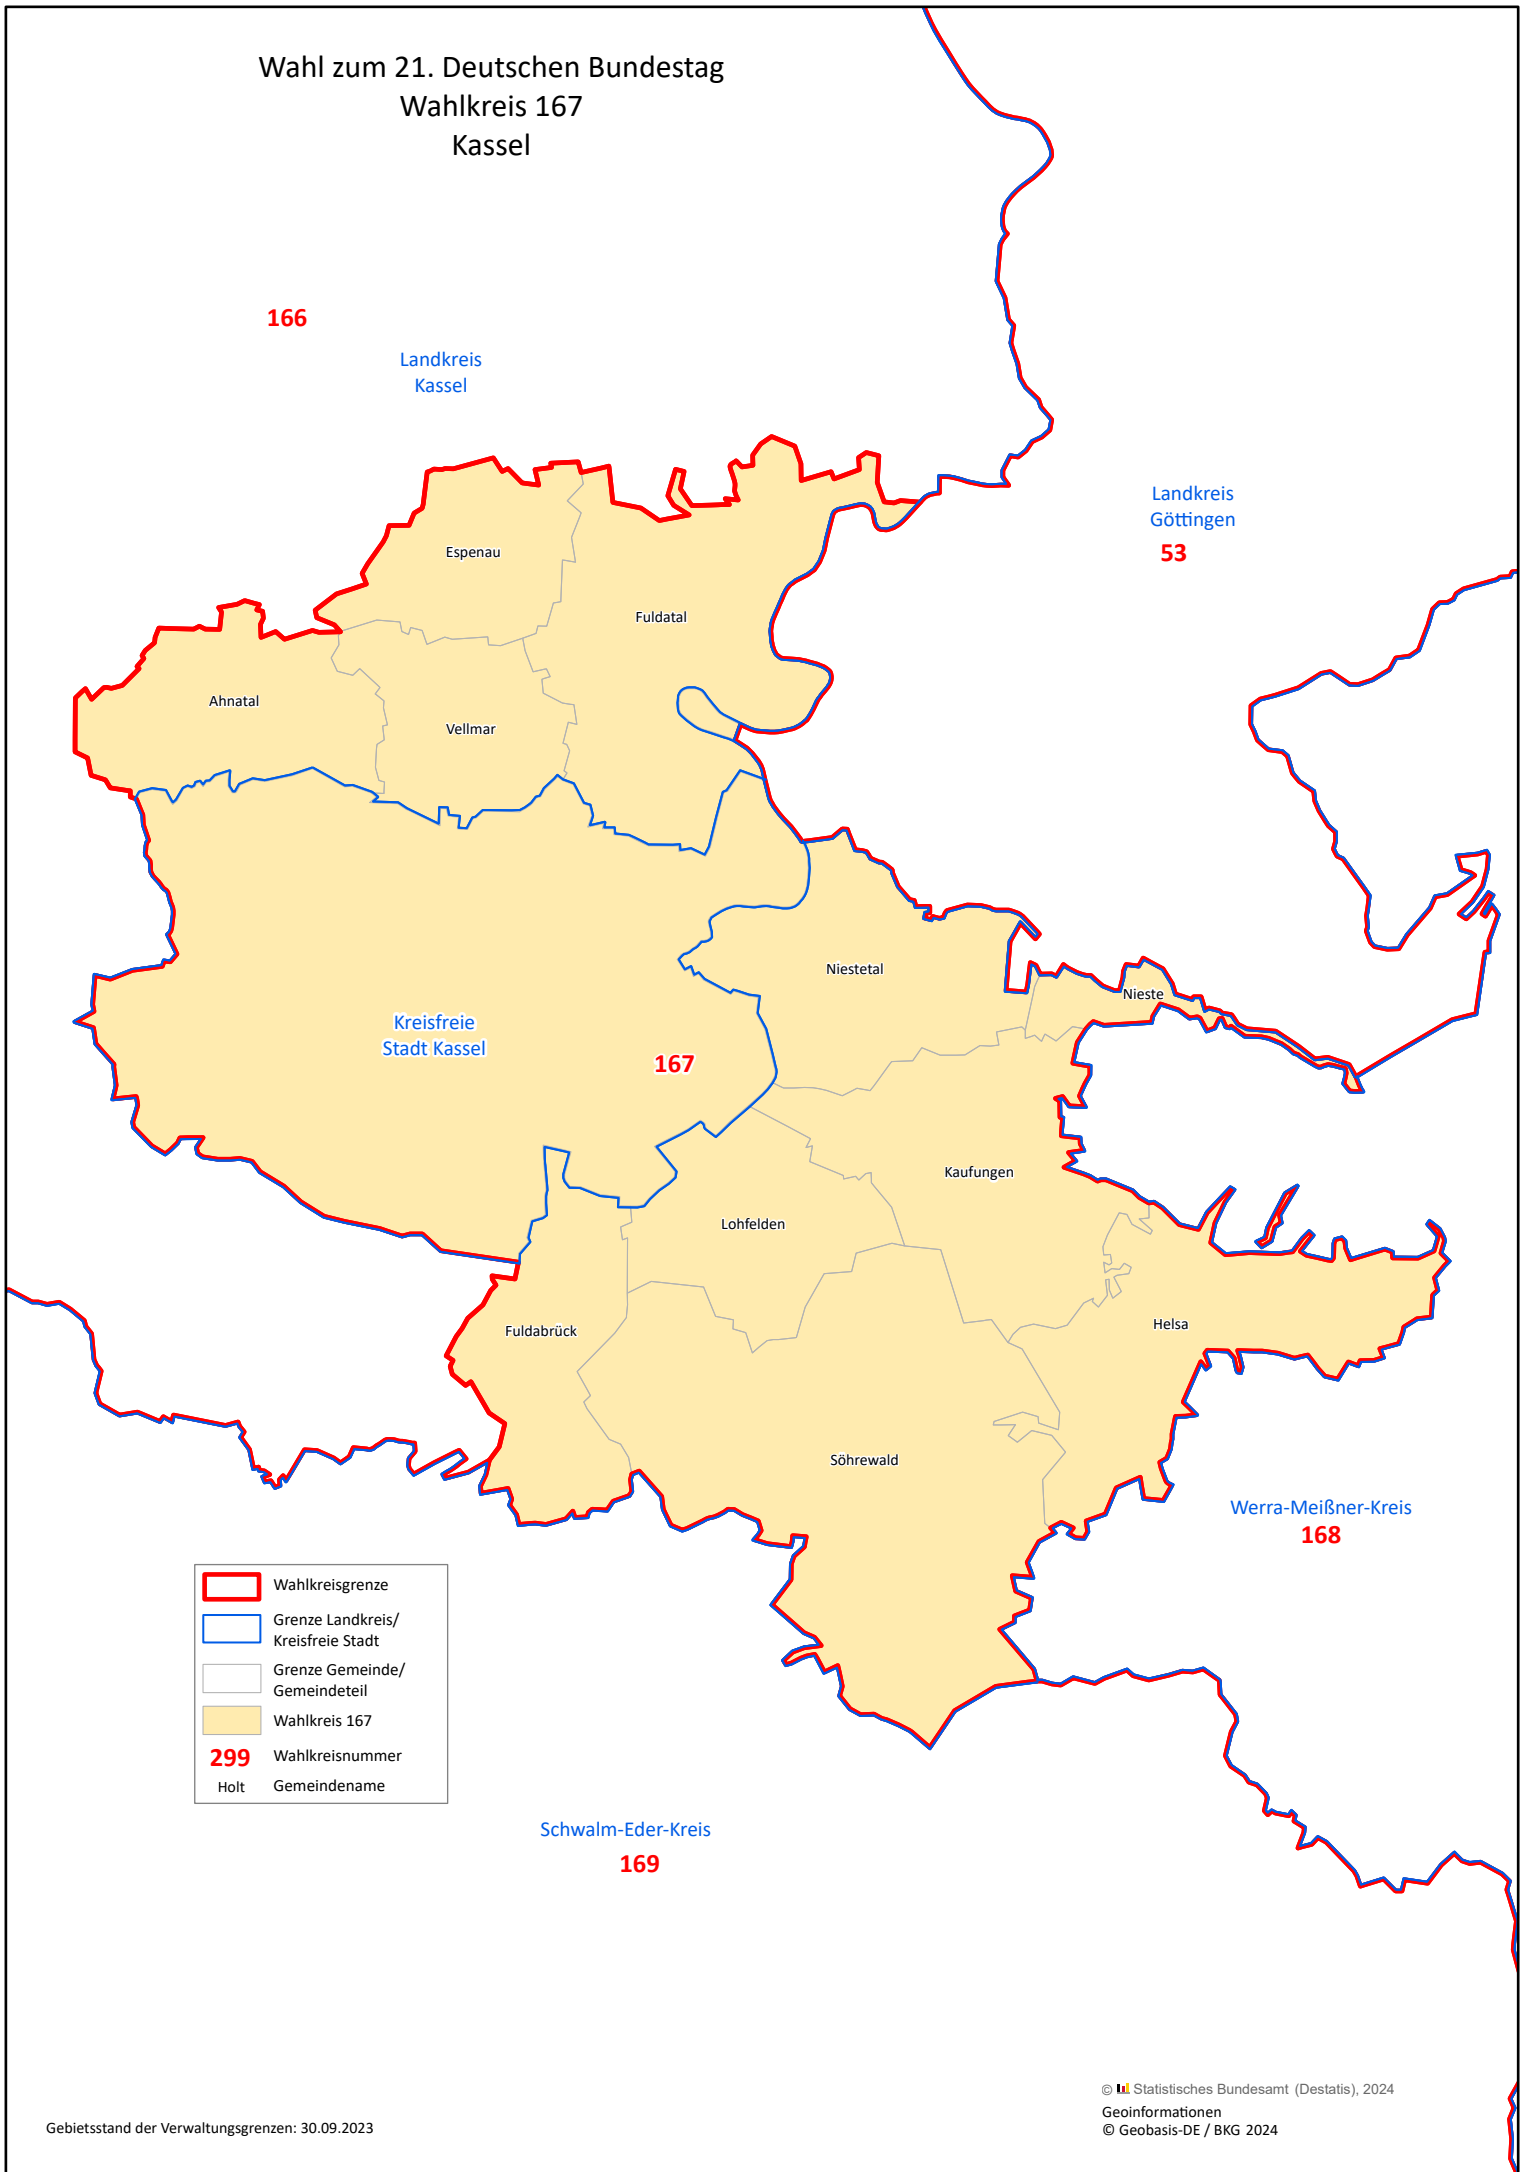

Wahl zum 21. Deutschen Bundestag
Wahlkreis 167
Kassel

	Wahlkreisgrenze
	Grenze Landkreis/ Kreisfreie Stadt
	Grenze Gemeinde/ Gemeindeteil
	Wahlkreis 167
299	Wahlkreisnummer
Holt	Gemeindegemeinde