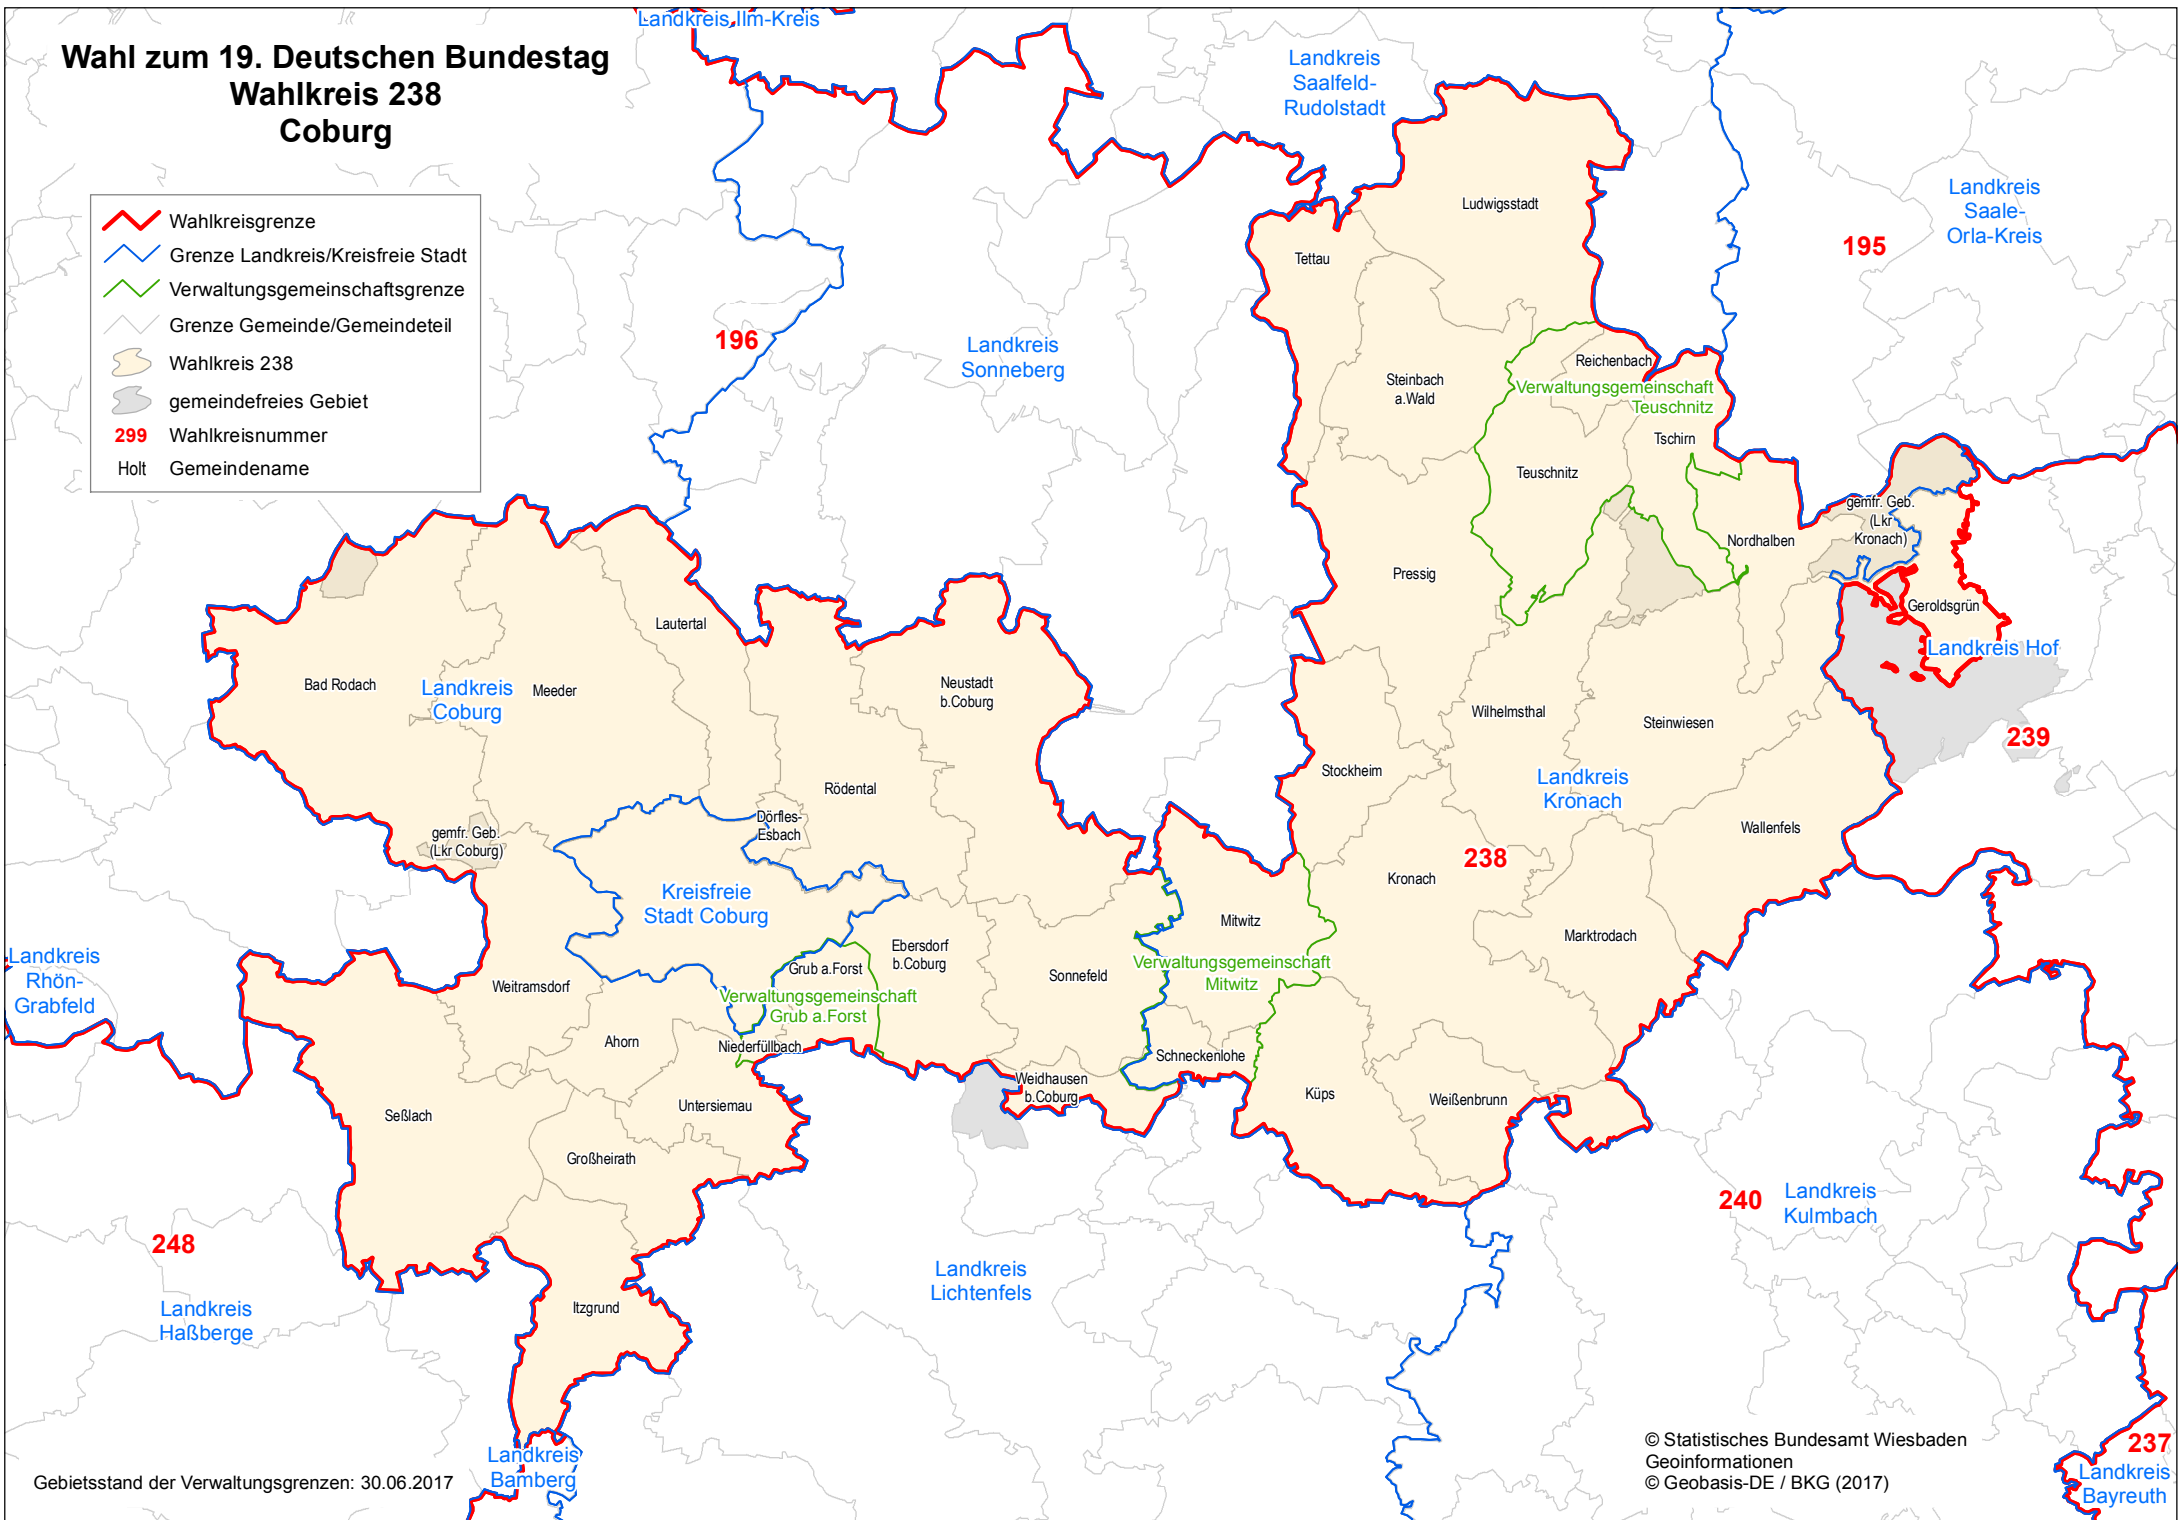

Wahl zum 19. Deutschen Bundestag Wahlkreis 238 Coburg

- Wahlkreisgrenze
- Grenze Landkreis/Kreisfreie Stadt
- Verwaltungsgemeinschaftsgrenze
- Grenze Gemeinde/Gemeindeteil
- Wahlkreis 238
- gemeindefreies Gebiet
- 299 Wahlkreisnummer
- Holt Gemeindegrenze

Gebietsstand der Verwaltungsgrenzen: 30.06.2017

© Statistisches Bundesamt Wiesbaden
Geoinformationen
© Geobasis-DE / BKG (2017)

237
Landkreis
Bayreuth