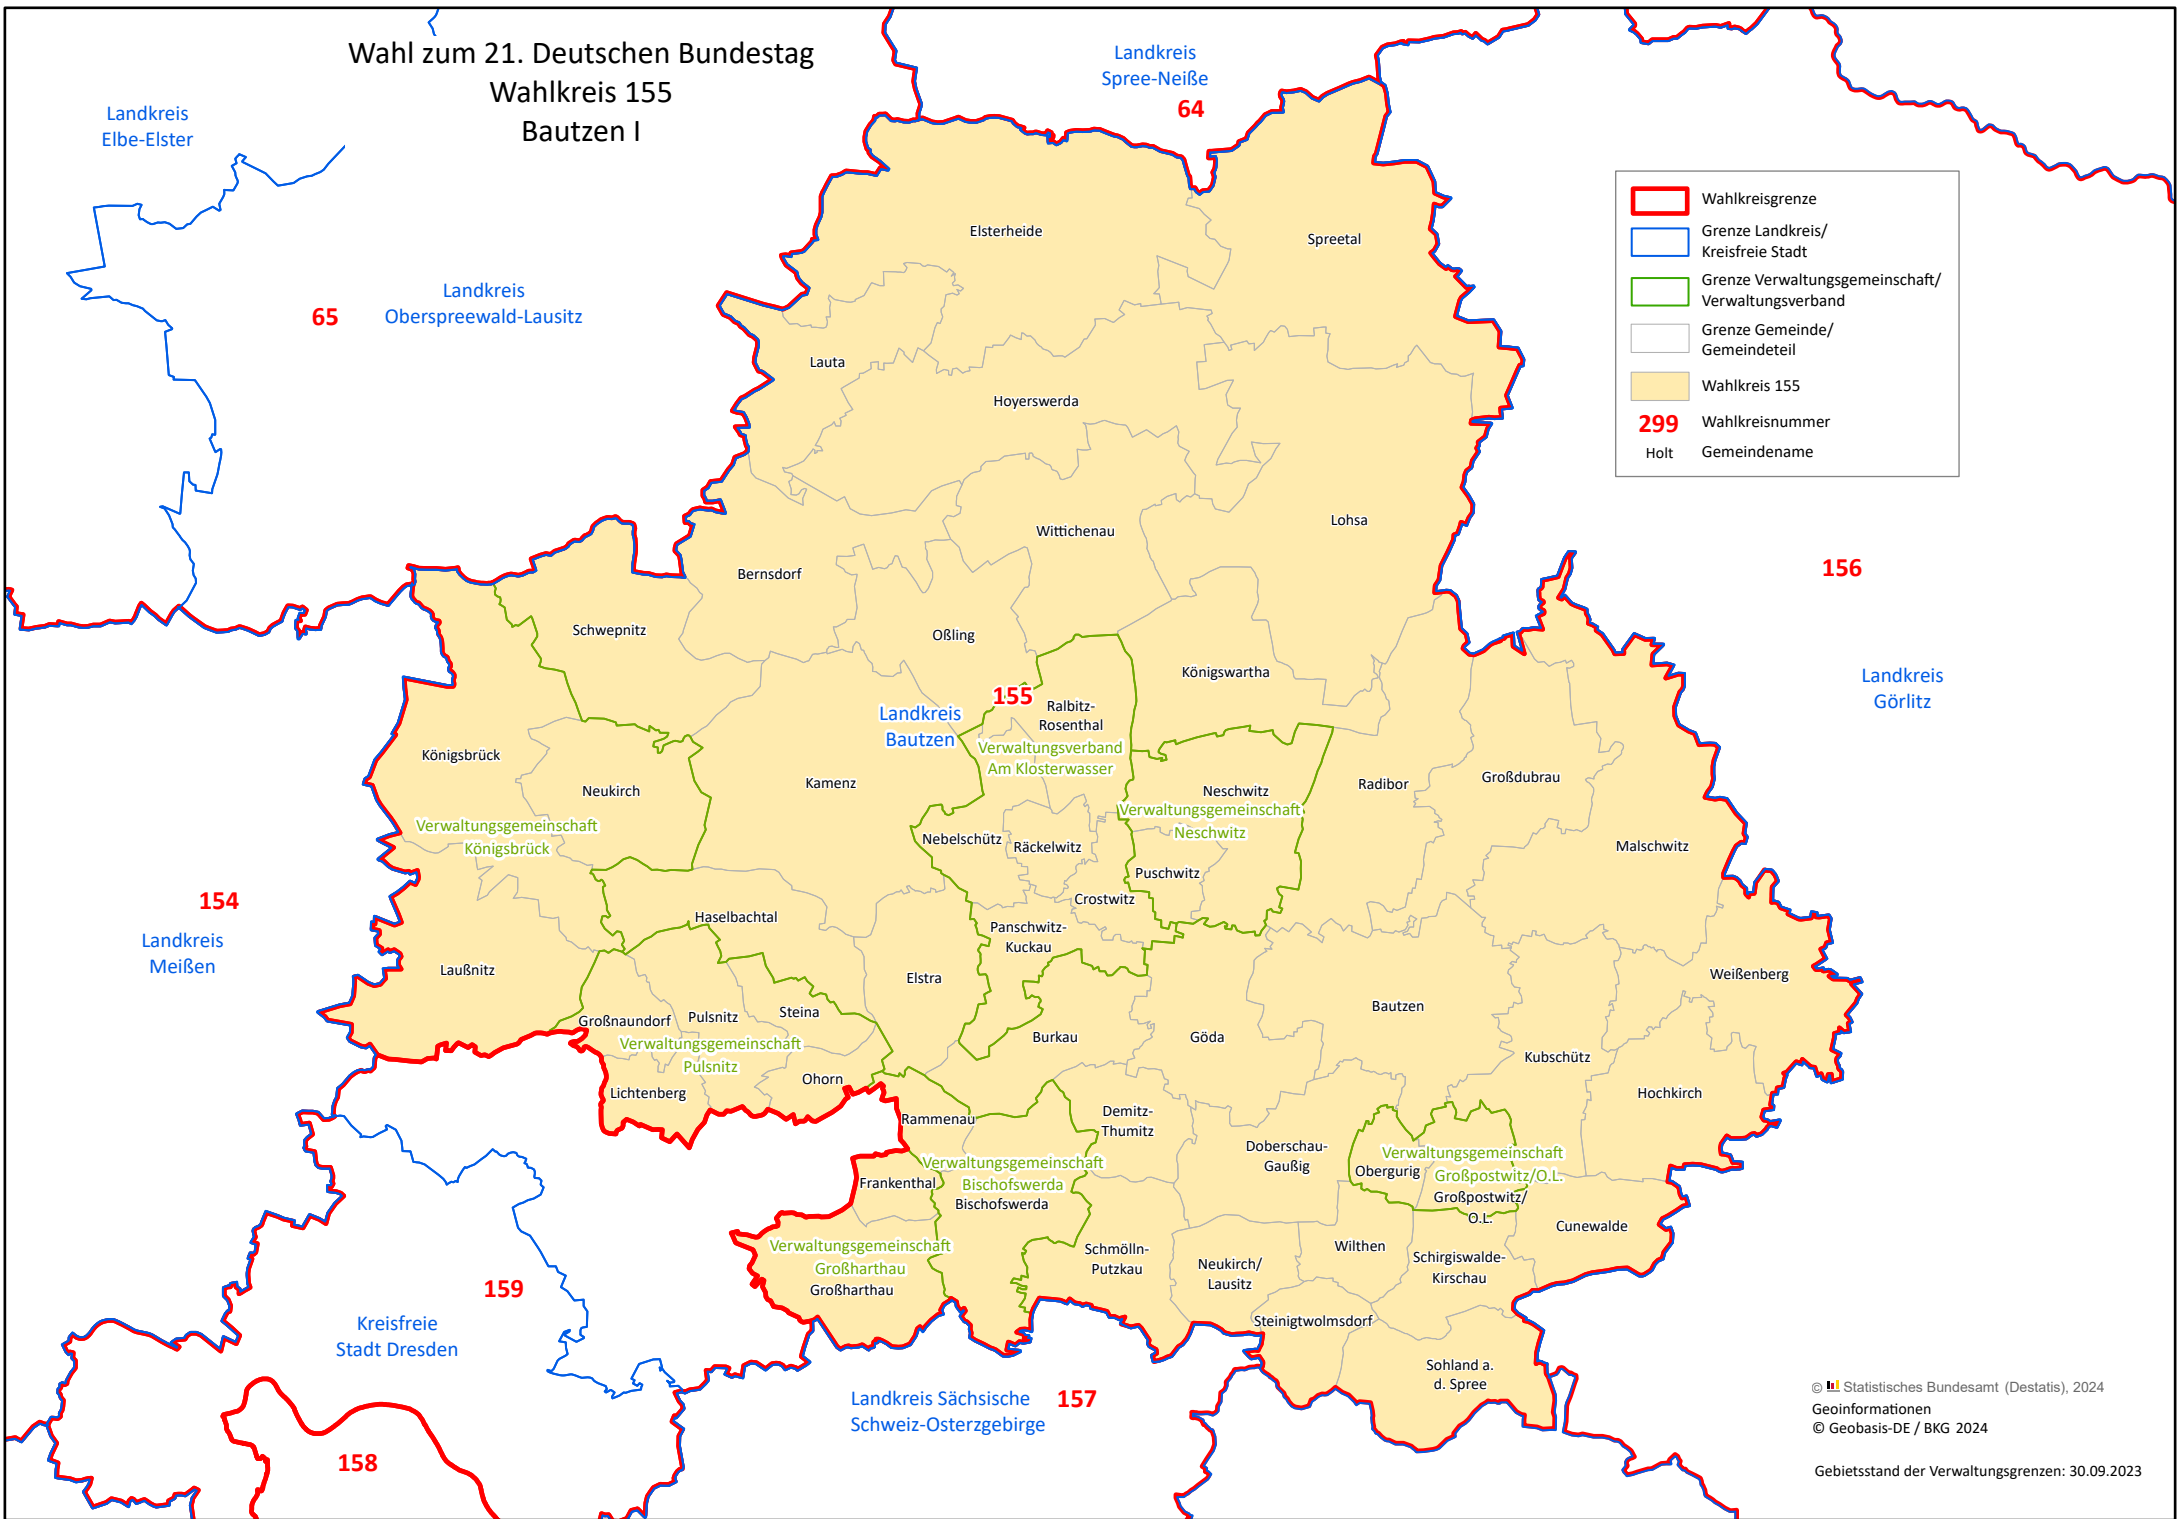

Wahl zum 21. Deutschen Bundestag
Wahlkreis 155
Bautzen I

	Wahlkreisgrenze
	Grenze Landkreis/ Kreisfreie Stadt
	Grenze Verwaltungsgemeinschaft/ Verwaltungsverband
	Grenze Gemeinde/ Gemeindeteil
	Wahlkreis 155
299	Wahlkreisnummer
Holt	Gemeindenname