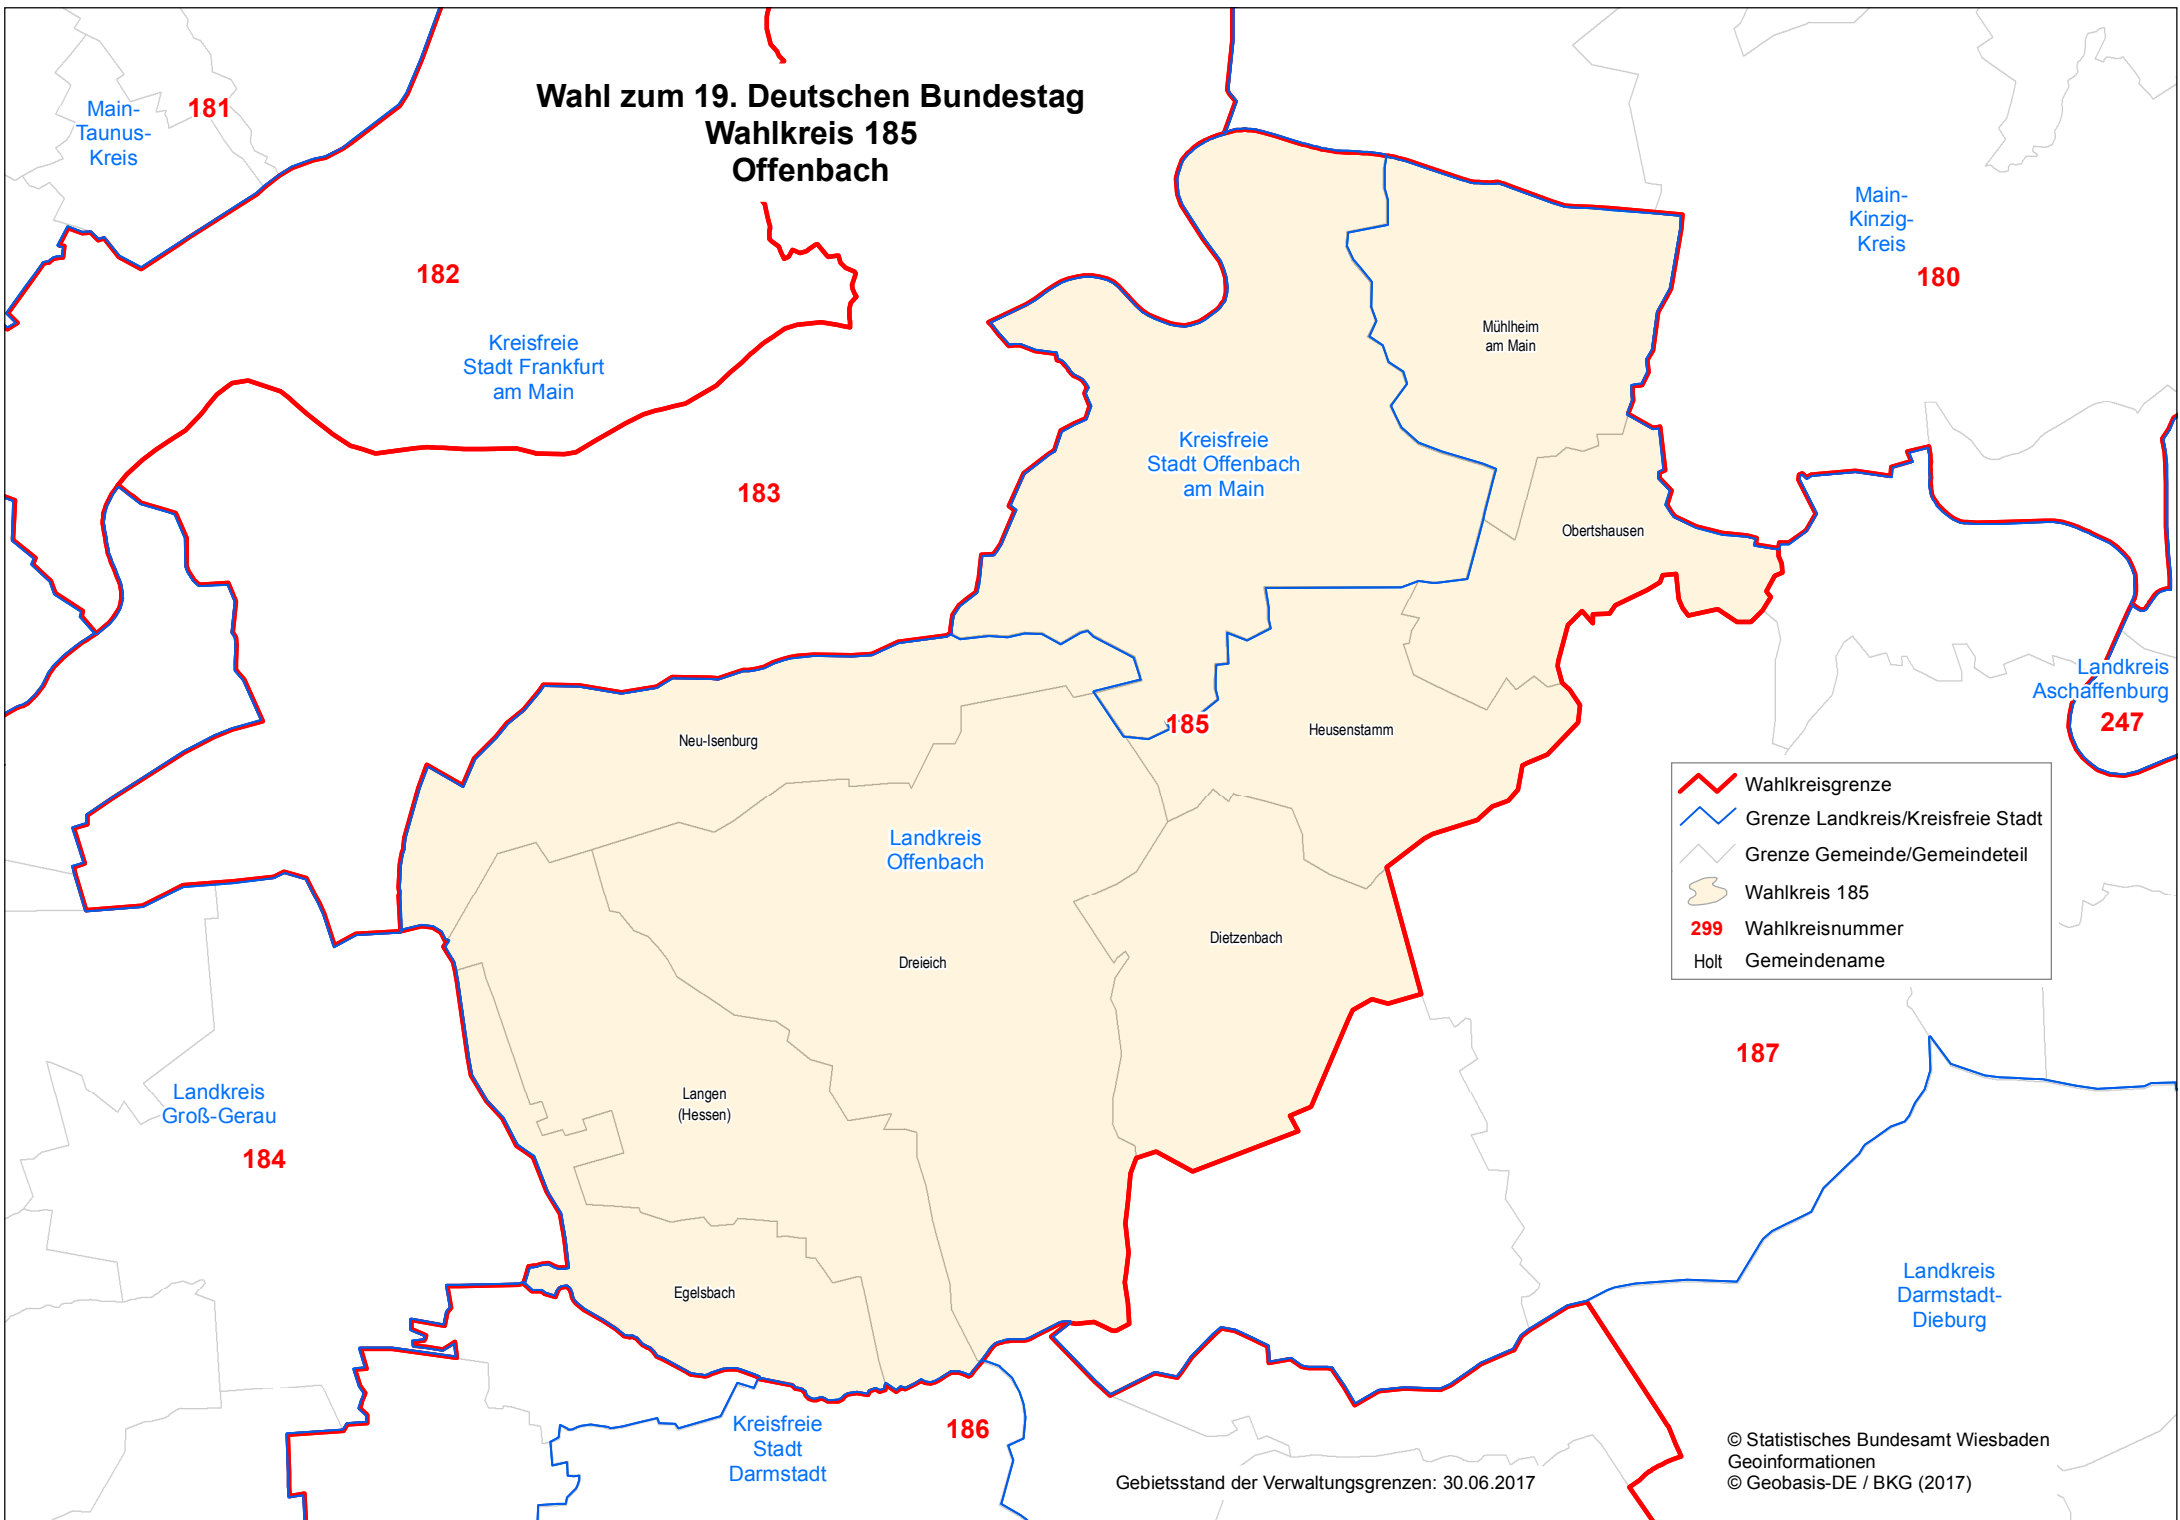

Wahl zum 19. Deutschen Bundestag Wahlkreis 185 Offenbach

	Wahlkreisgrenze
	Grenze Landkreis/Kreisfreie Stadt
	Grenze Gemeinde/Gemeindeteil
	Wahlkreis 185
299	Wahlkreisnummer
Holt	Gemeindenname

Gebietsstand der Verwaltungsgrenzen: 30.06.2017

© Statistisches Bundesamt Wiesbaden
Geoinformationen
© Geobasis-DE / BKG (2017)