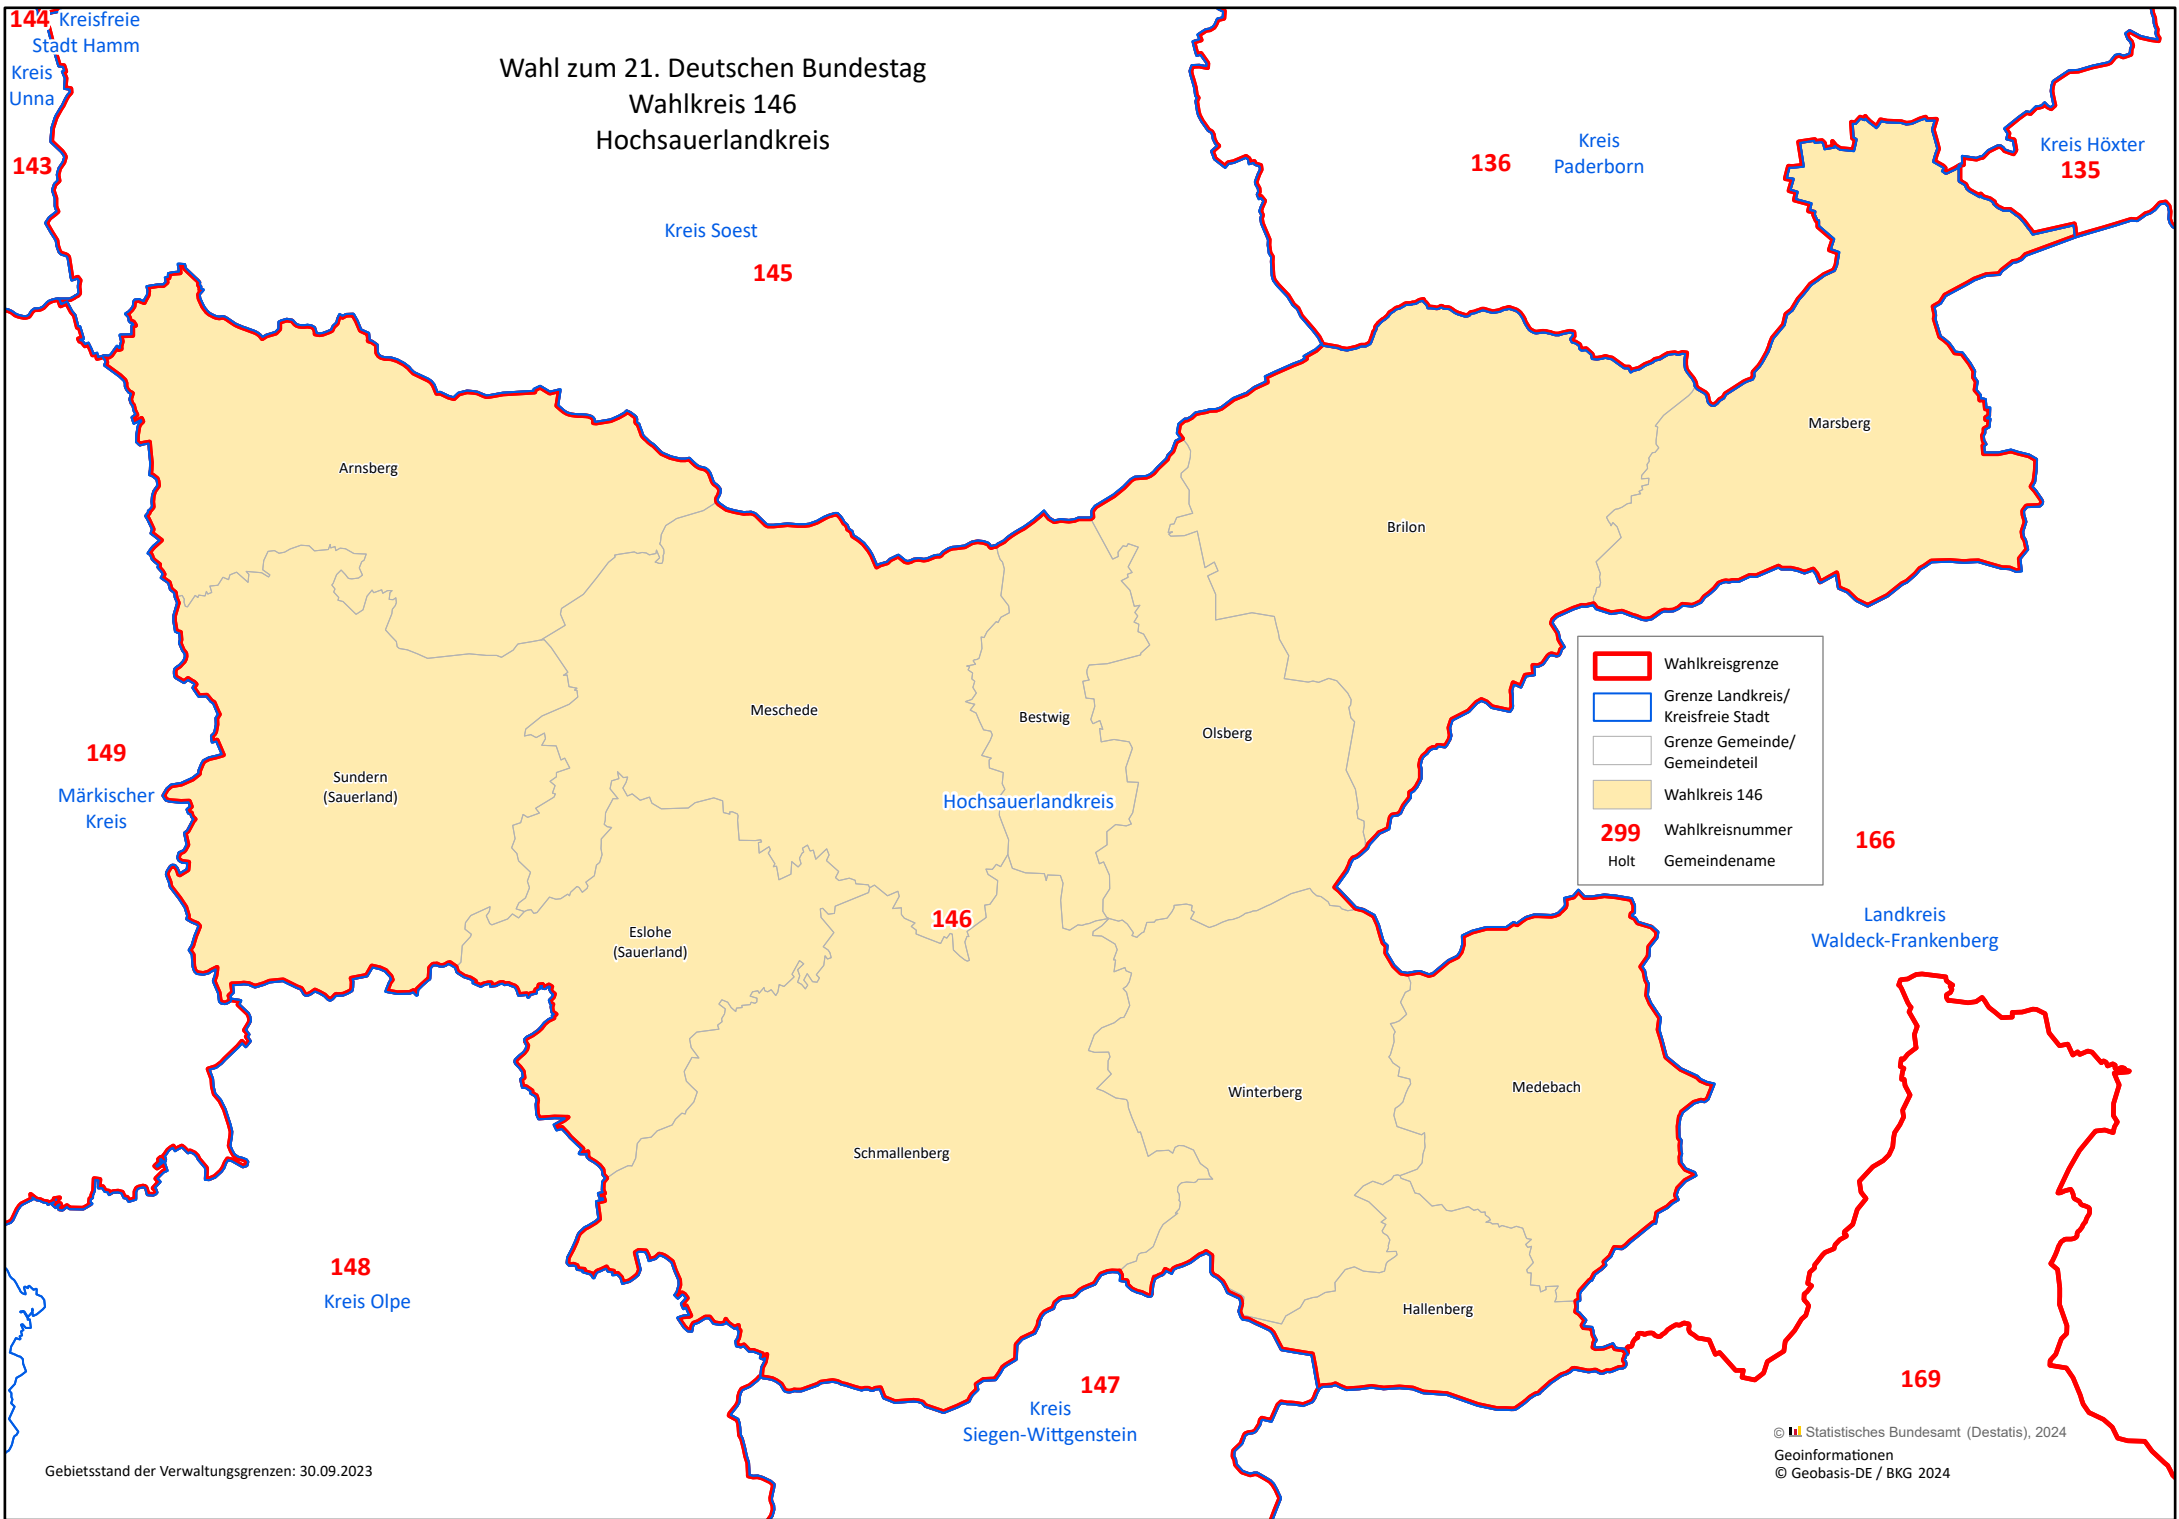

Wahl zum 21. Deutschen Bundestag
Wahlkreis 146
Hochsauerlandkreis

	Wahlkreisgrenze
	Grenze Landkreis/ Kreisfreie Stadt
	Grenze Gemeinde/ Gemeindeteil
	Wahlkreis 146
299	Wahlkreisnummer
Holt	Gemeindenname

Gebietsstand der Verwaltungsgrenzen: 30.09.2023

© Statistisches Bundesamt (Destatis), 2024
Geoinformationen
© Geobasis-DE / BKG 2024