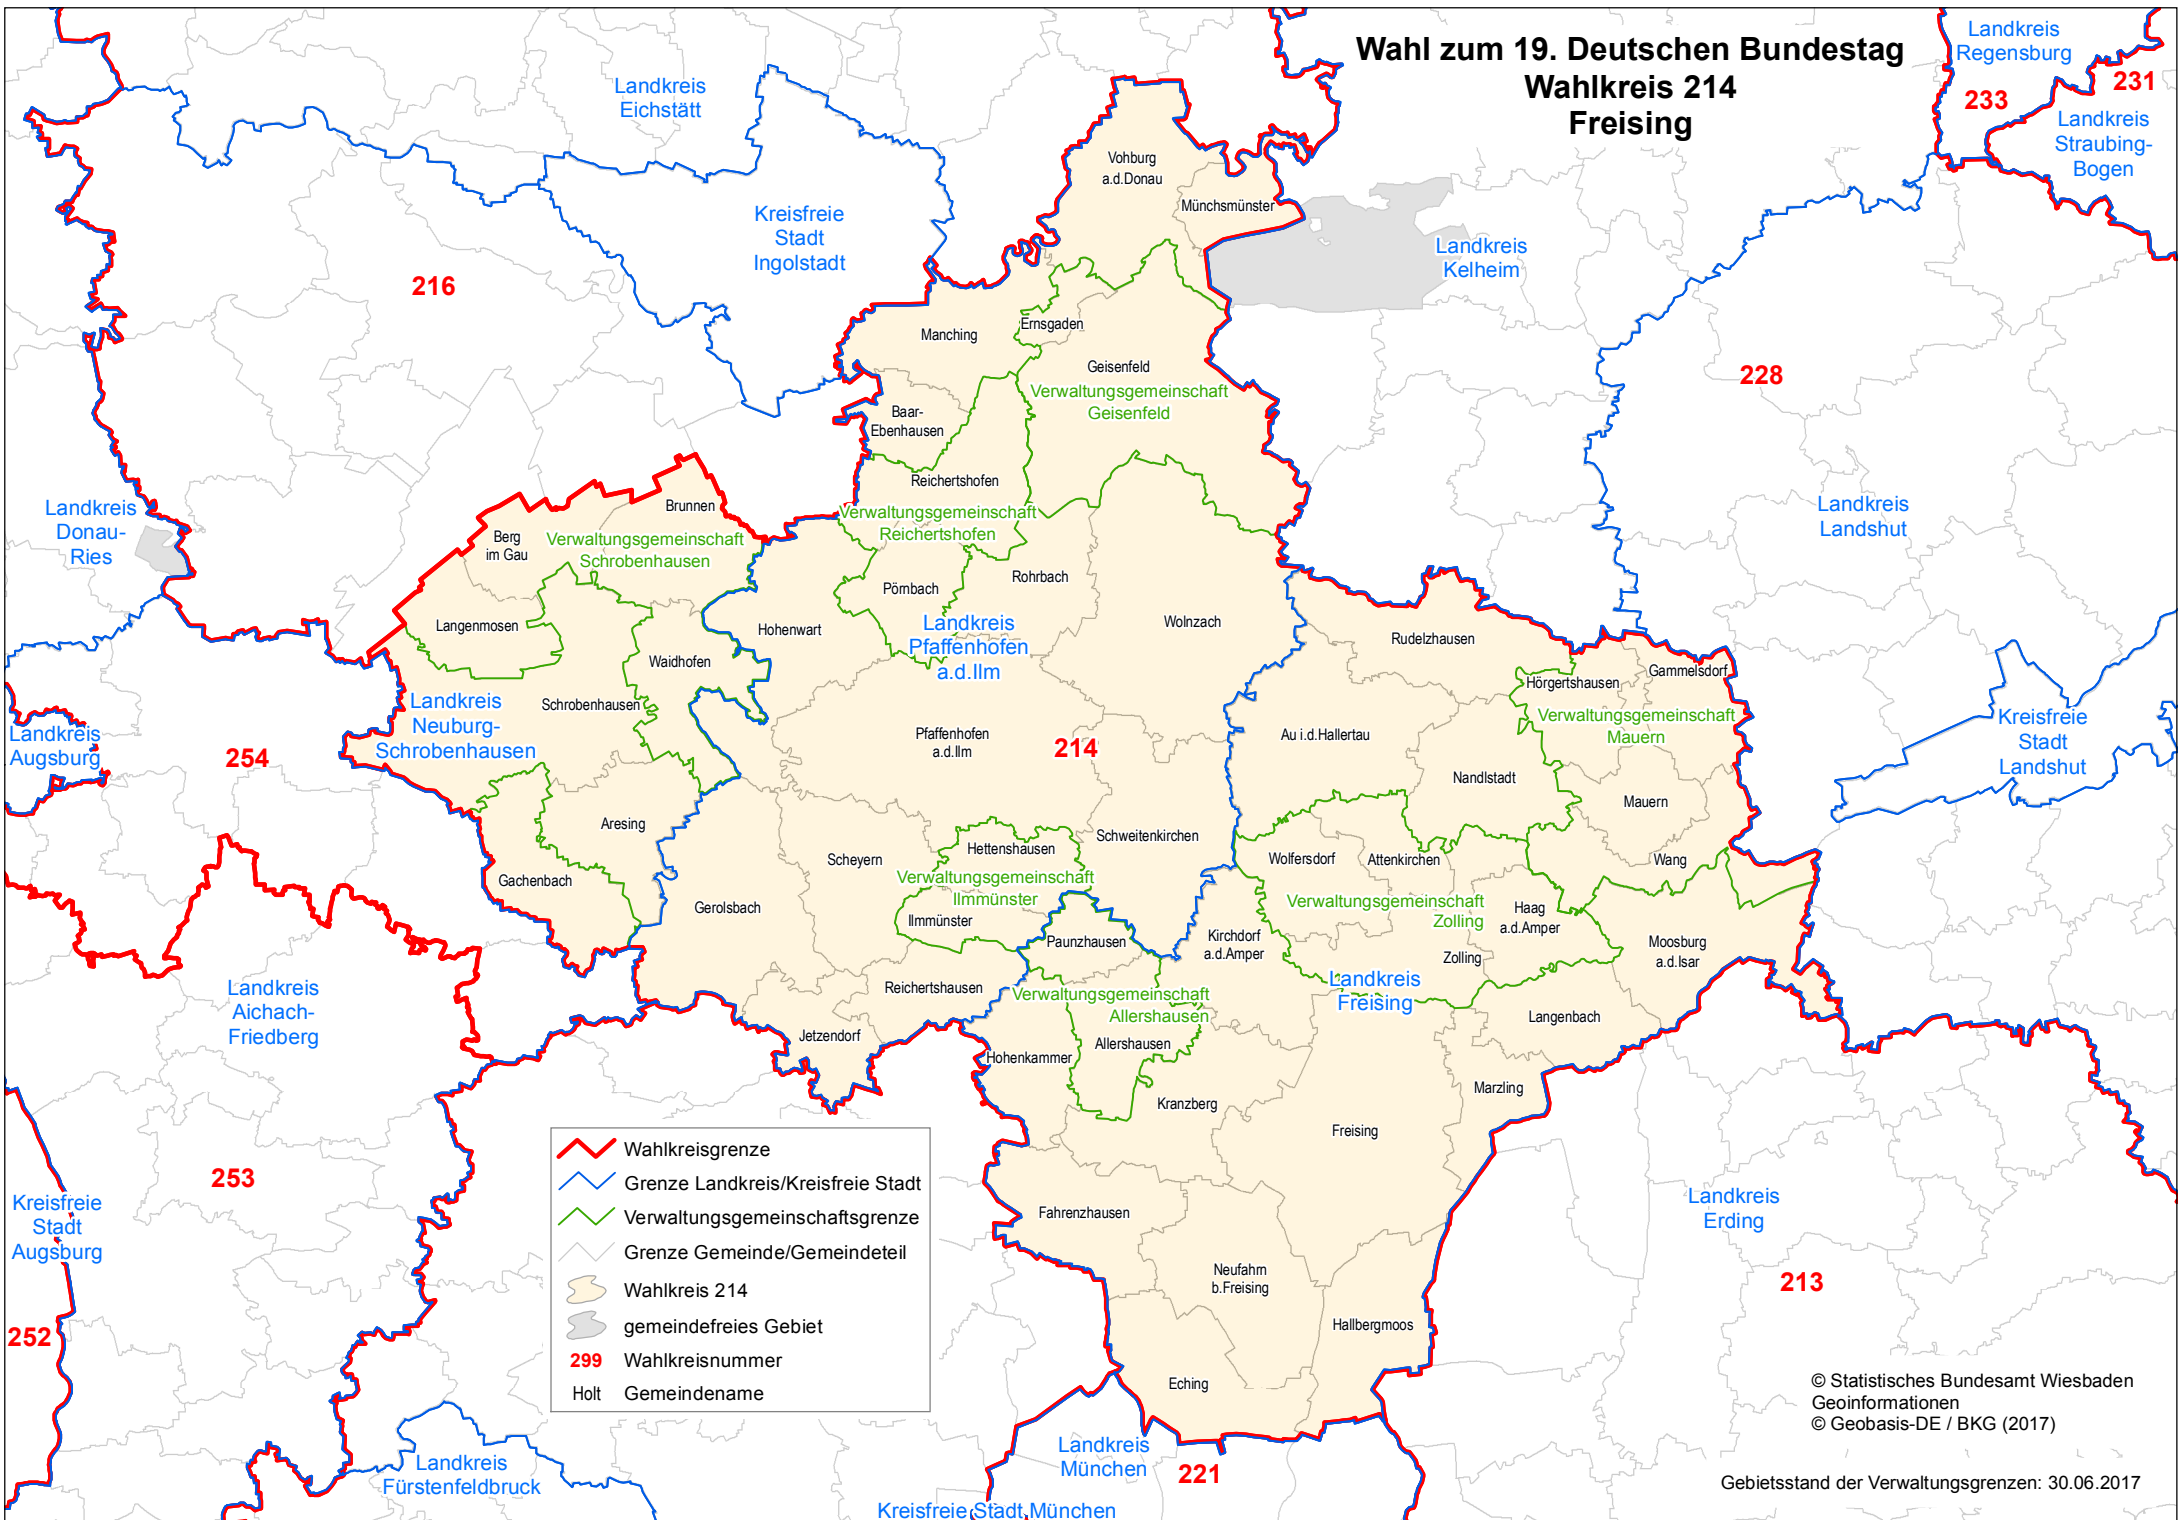

Wahl zum 19. Deutschen Bundestag Wahlkreis 214 Freising

	Wahlkreisgrenze
	Grenze Landkreis/Kreisfreie Stadt
	Verwaltungsgemeinschaftsgrenze
	Grenze Gemeinde/Gemeindeteil
	Wahlkreis 214
	gemeindefreies Gebiet
	Wahlkreisnummer
	Holt Gemeindefname

© Statistisches Bundesamt Wiesbaden
Geoinformationen
© Geobasis-DE / BKG (2017)
Gebietsstand der Verwaltungsgrenzen: 30.06.2017