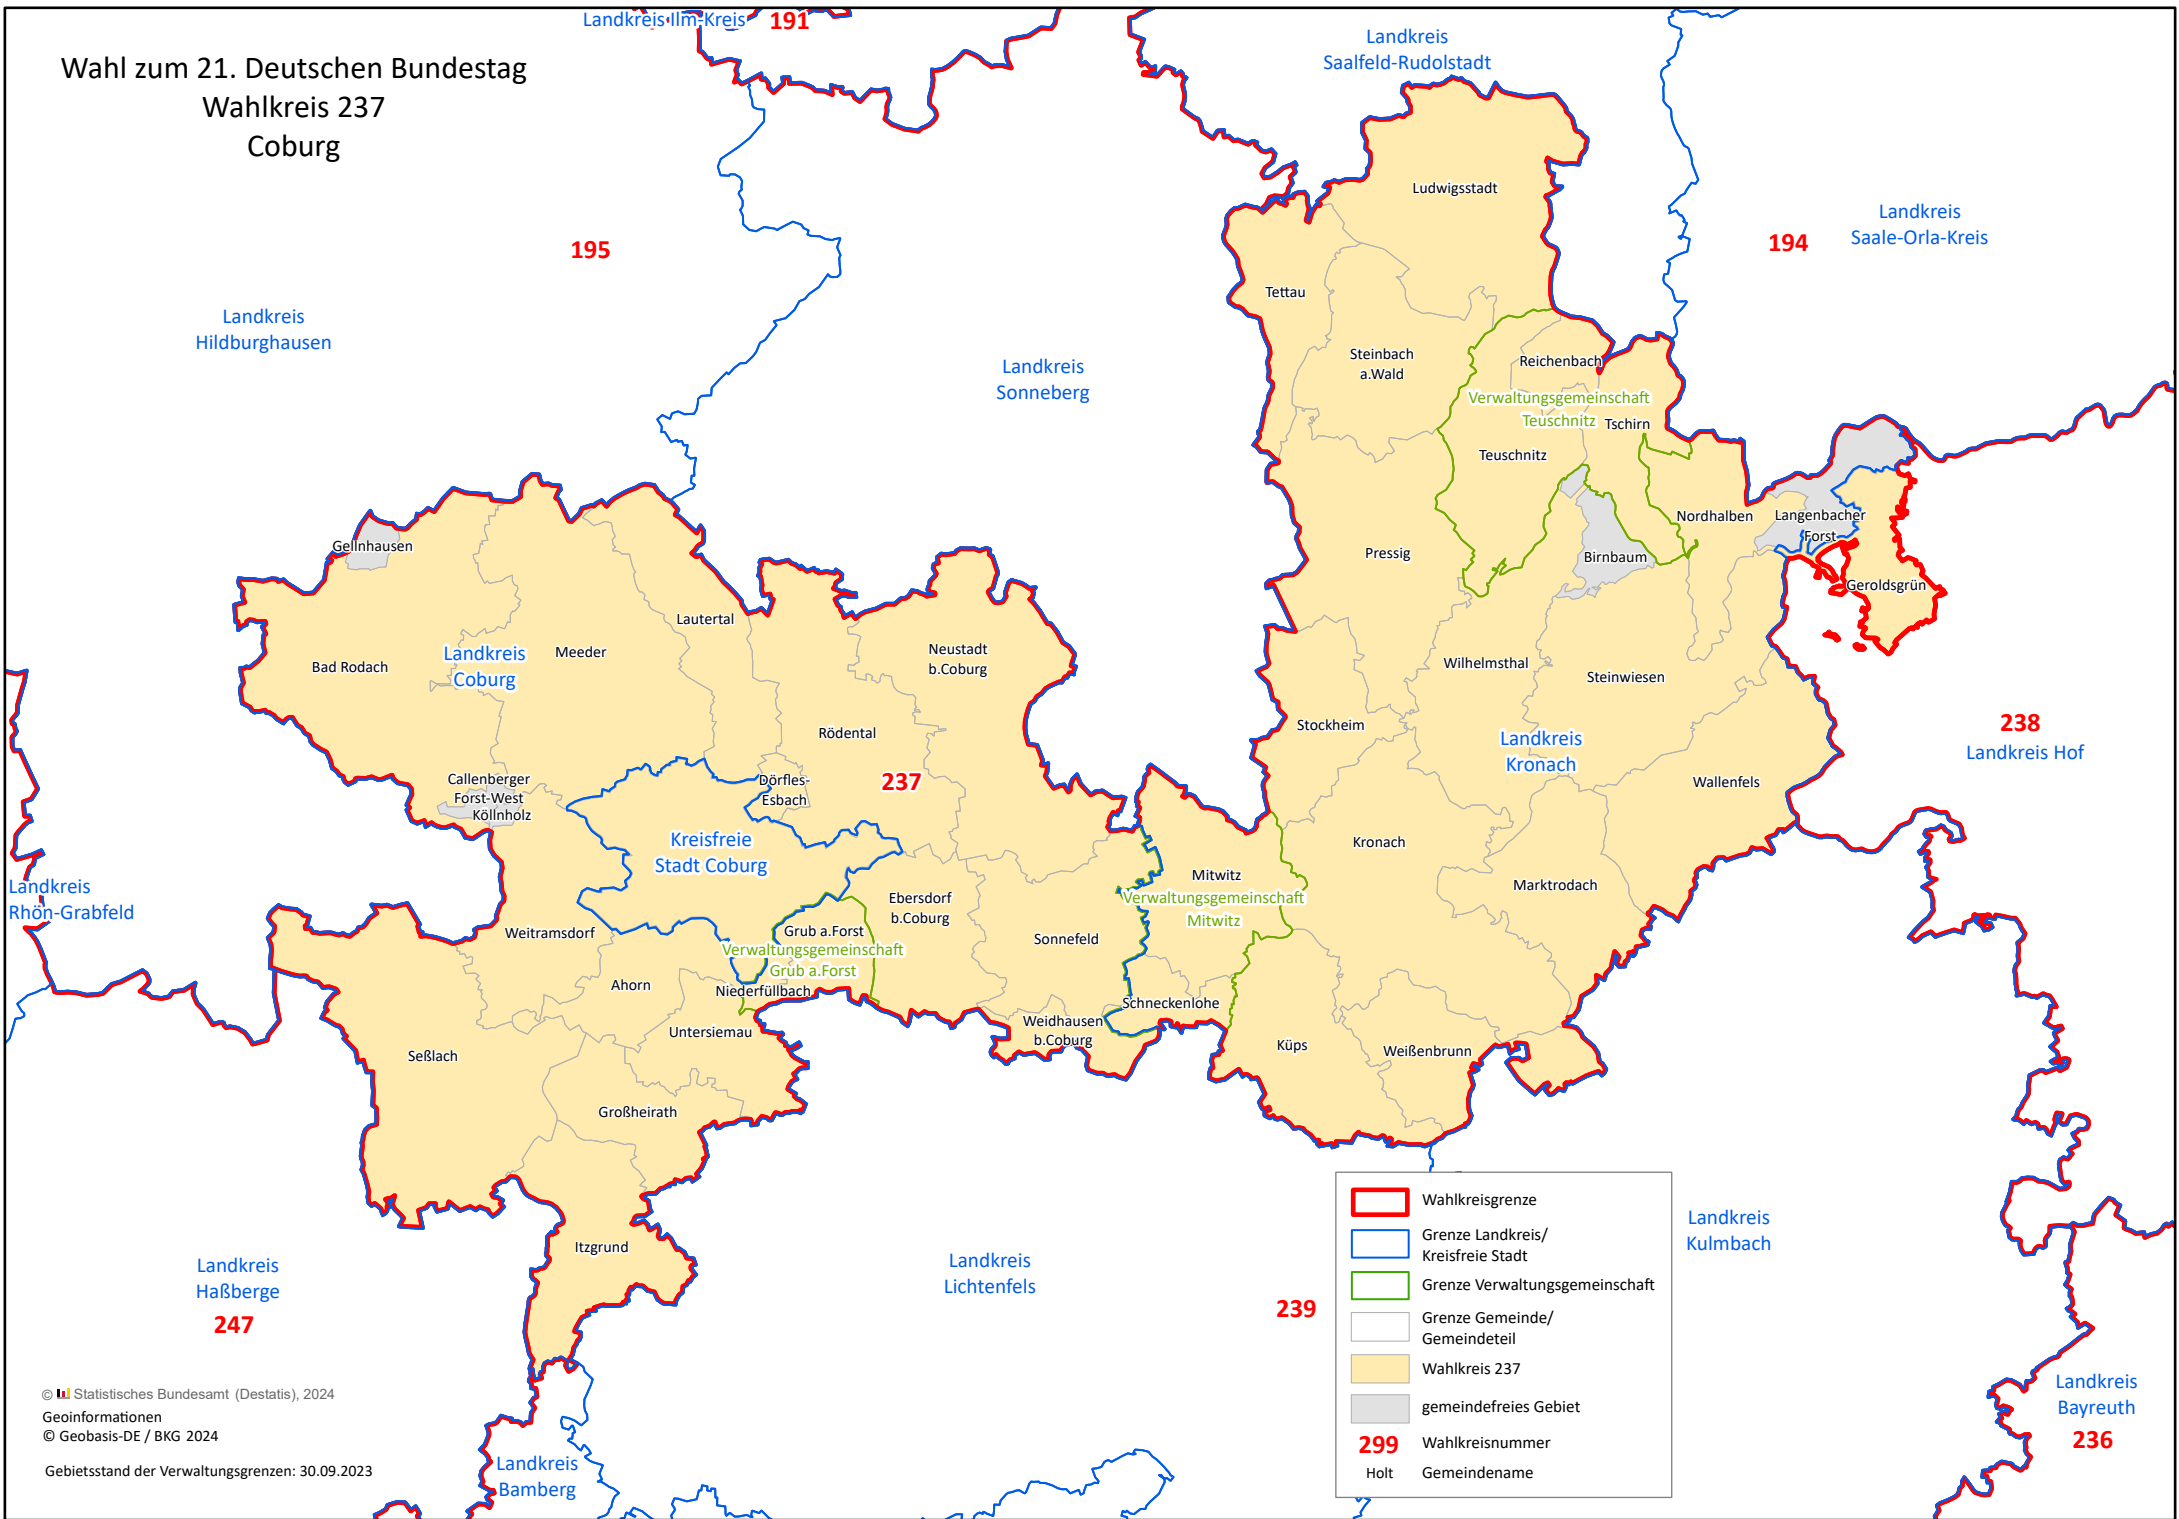

Wahl zum 21. Deutschen Bundestag

Wahlkreis 237

Coburg

	Wahlkreisgrenze
	Grenze Landkreis/ Kreisfreie Stadt
	Grenze Verwaltungsgemeinschaft
	Grenze Gemeinde/ Gemeindeteil
	Wahlkreis 237
	gemeindefreies Gebiet
299	Wahlkreisnummer
Holt	Gemeindenname