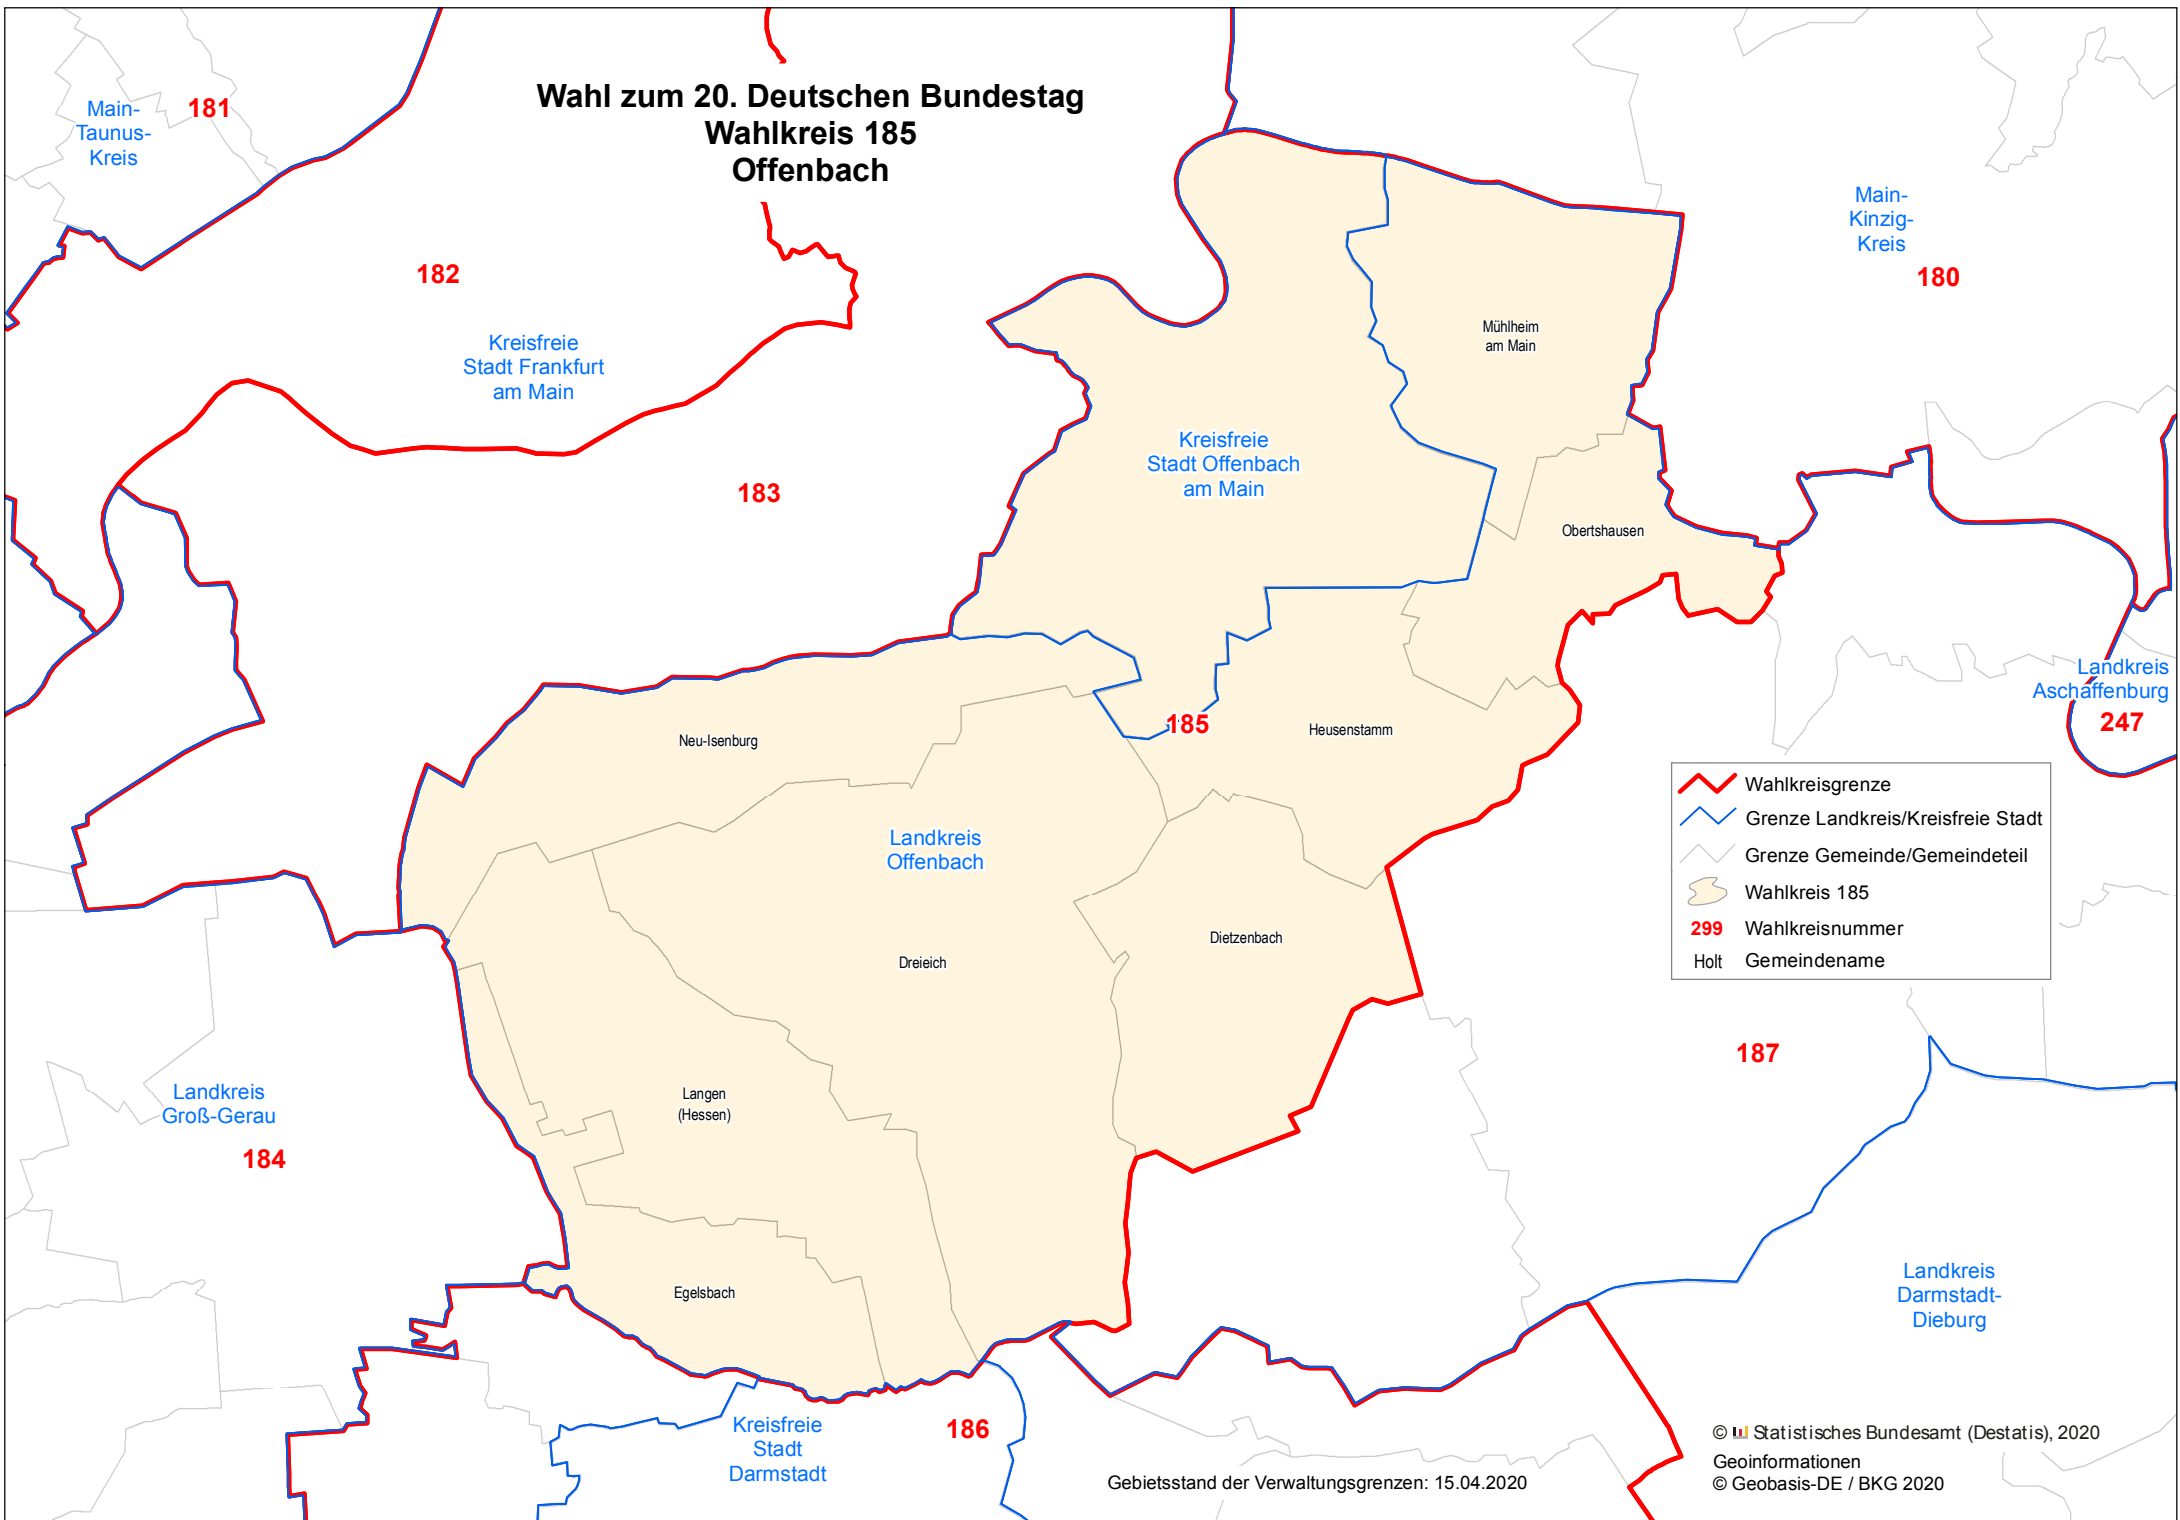

# Wahl zum 20. Deutschen Bundestag Wahlkreis 185 Offenbach

	Wahlkreisgrenze
	Grenze Landkreis/Kreisfreie Stadt
	Grenze Gemeinde/Gemeindeteil
	Wahlkreis 185
<b>299</b>	Wahlkreisnummer
Holt	Gemeindenname

Gebietsstand der Verwaltungsgrenzen: 15.04.2020