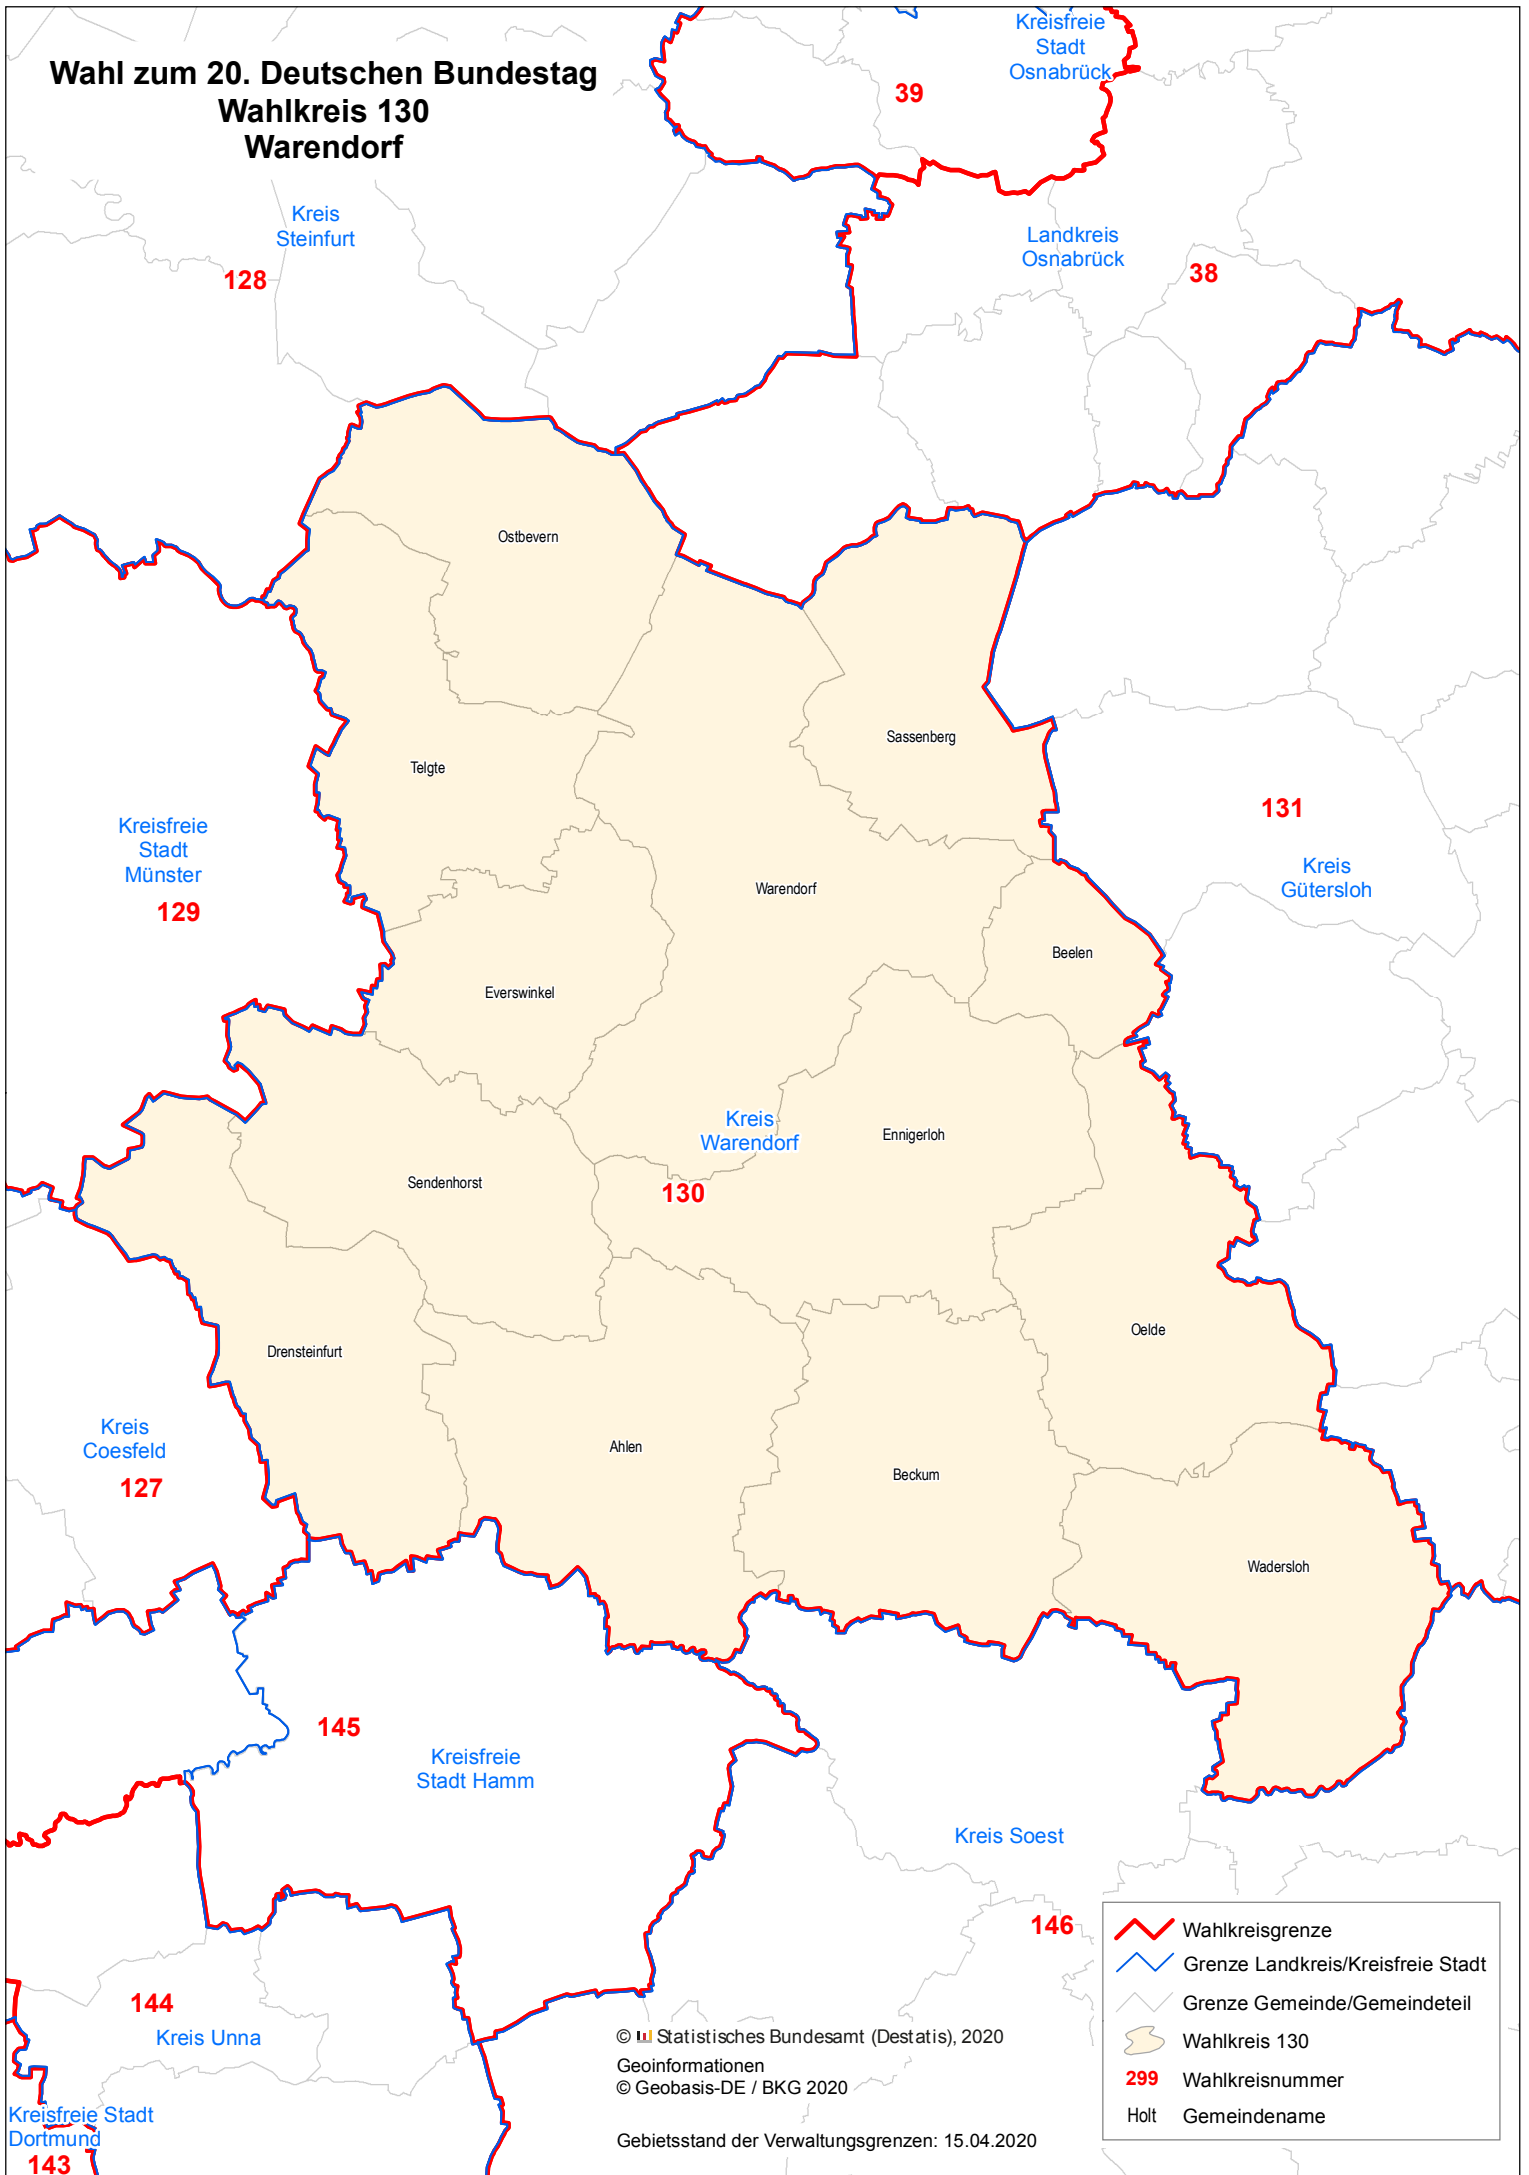

Wahl zum 20. Deutschen Bundestag

Wahlkreis 130

Warendorf

© Statistisches Bundesamt (Destatis), 2020
Geoinformationen
© Geobasis-DE / BKG 2020

Gebietsstand der Verwaltungsgrenzen: 15.04.2020

| | |
|------------|-----------------------------------|
| | Wahlkreisgrenze |
| | Grenze Landkreis/Kreisfreie Stadt |
| | Grenze Gemeinde/Gemeindeteil |
| | Wahlkreis 130 |
| 299 | Wahlkreisnummer |
| Holt | Gemeindenname |