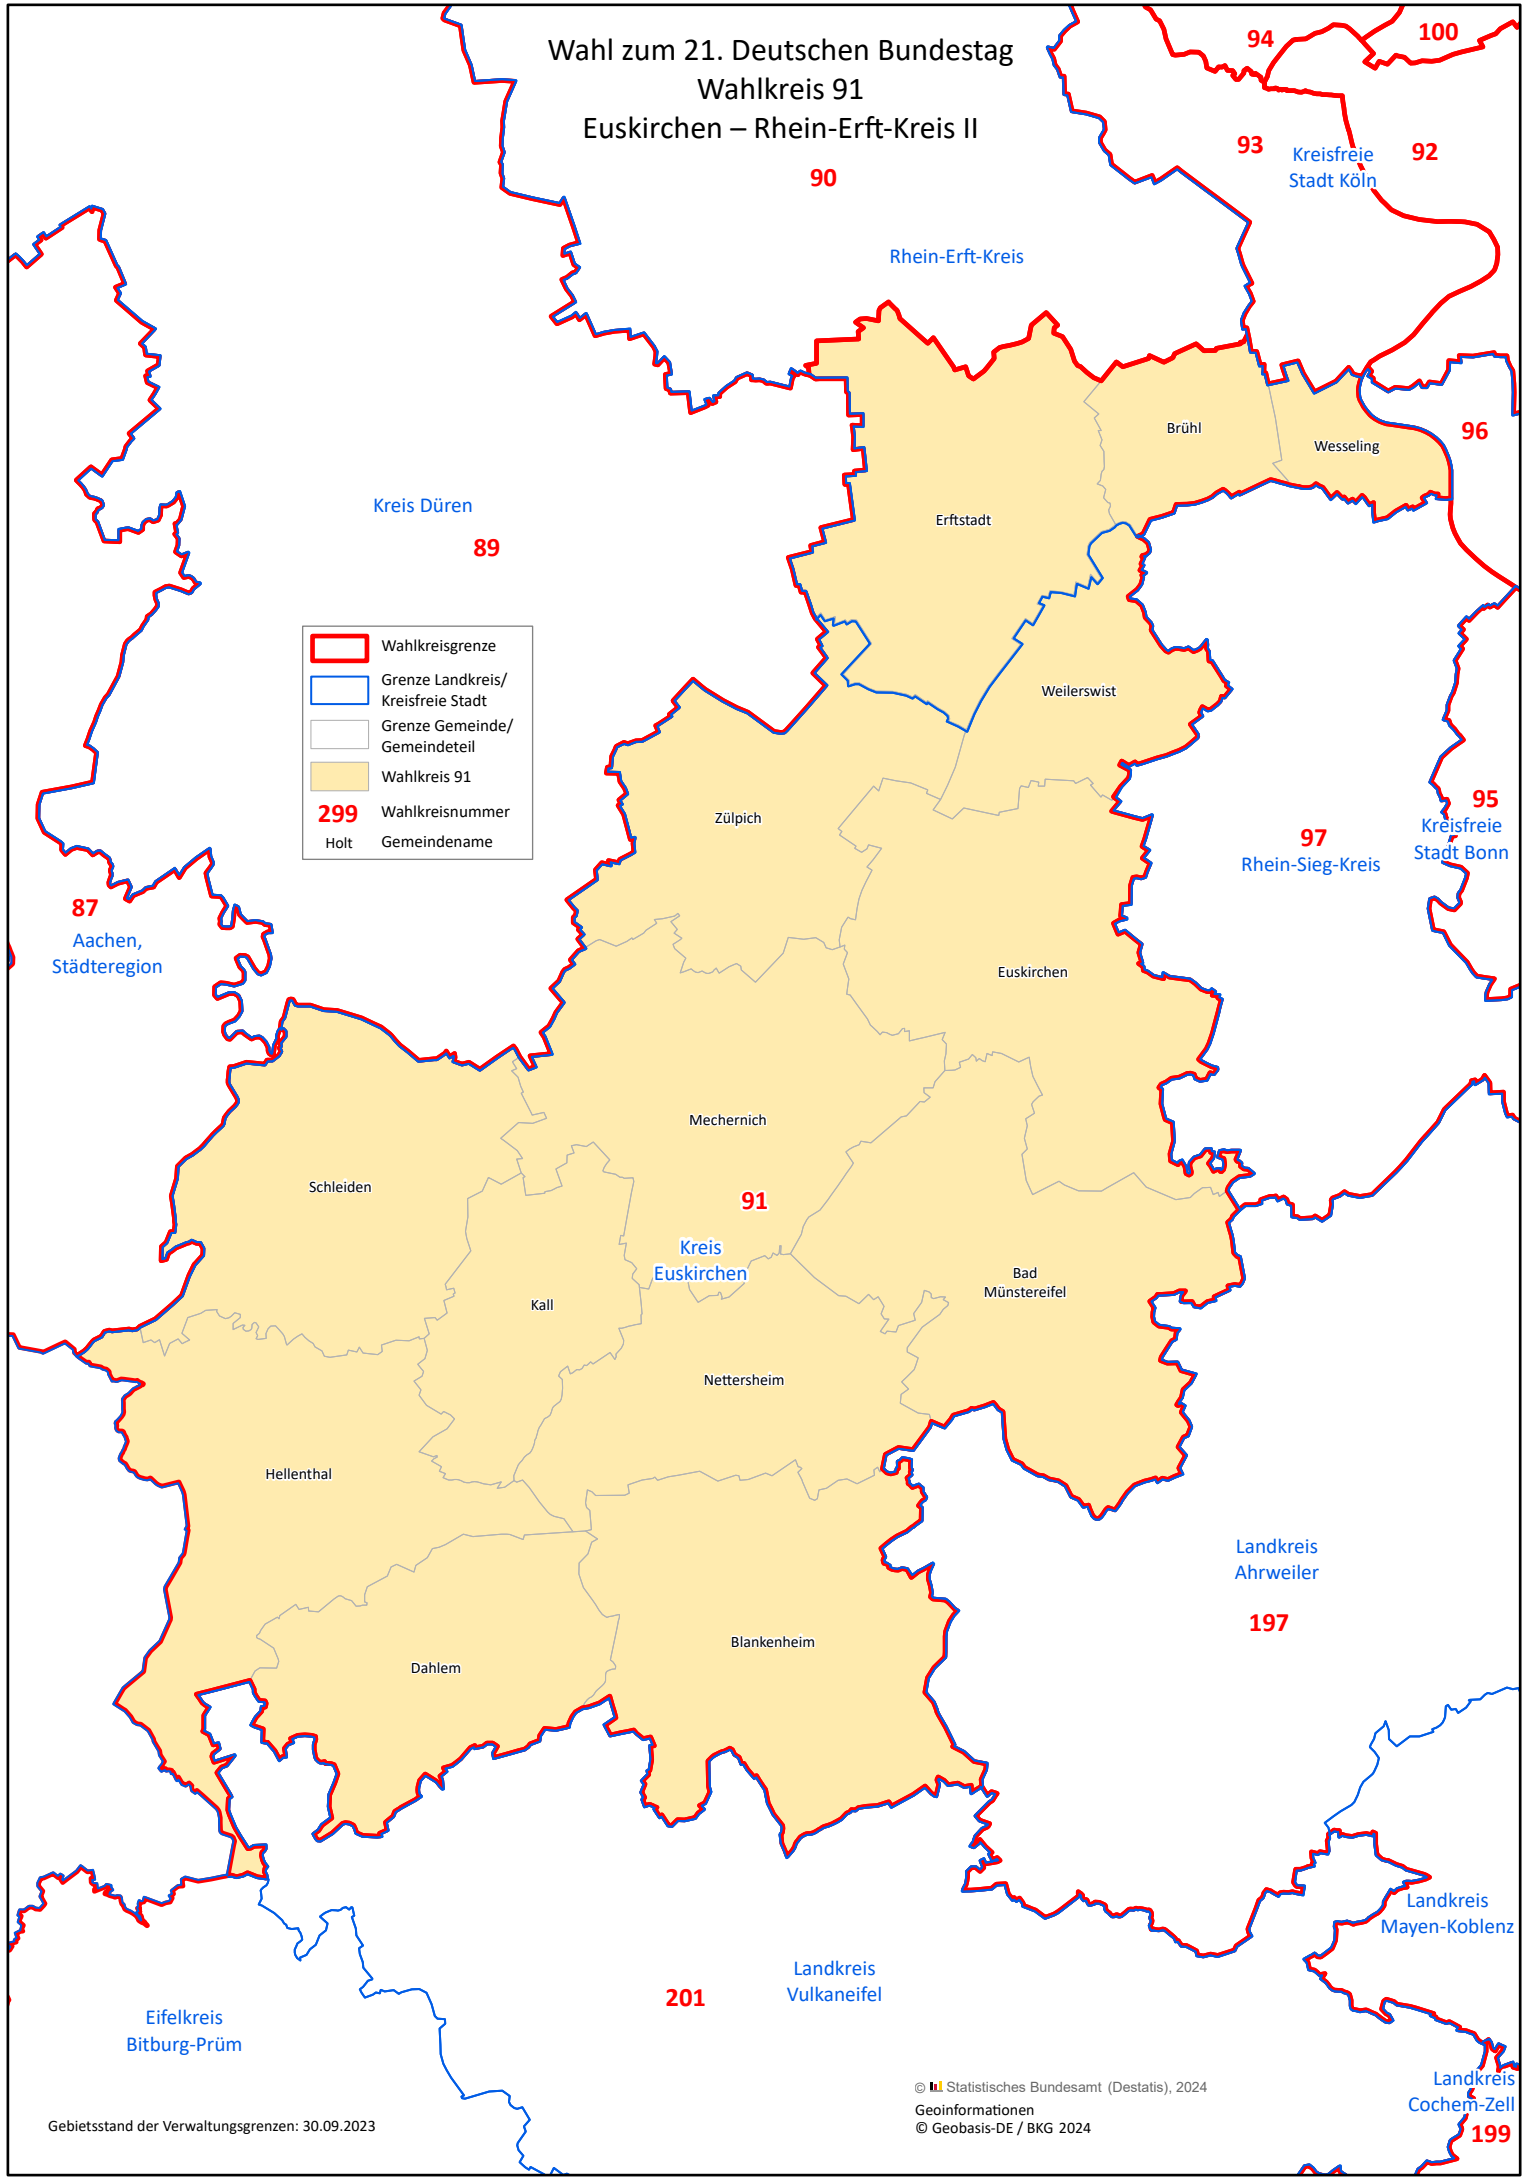

Wahl zum 21. Deutschen Bundestag  
Wahlkreis 91  
Euskirchen – Rhein-Erft-Kreis II

	Wahlkreisgrenze
	Grenze Landkreis/ Kreisfreie Stadt
	Grenze Gemeinde/ Gemeindeteil
	Wahlkreis 91
<b>299</b>	Wahlkreisnummer
Holt	Gemeindenname