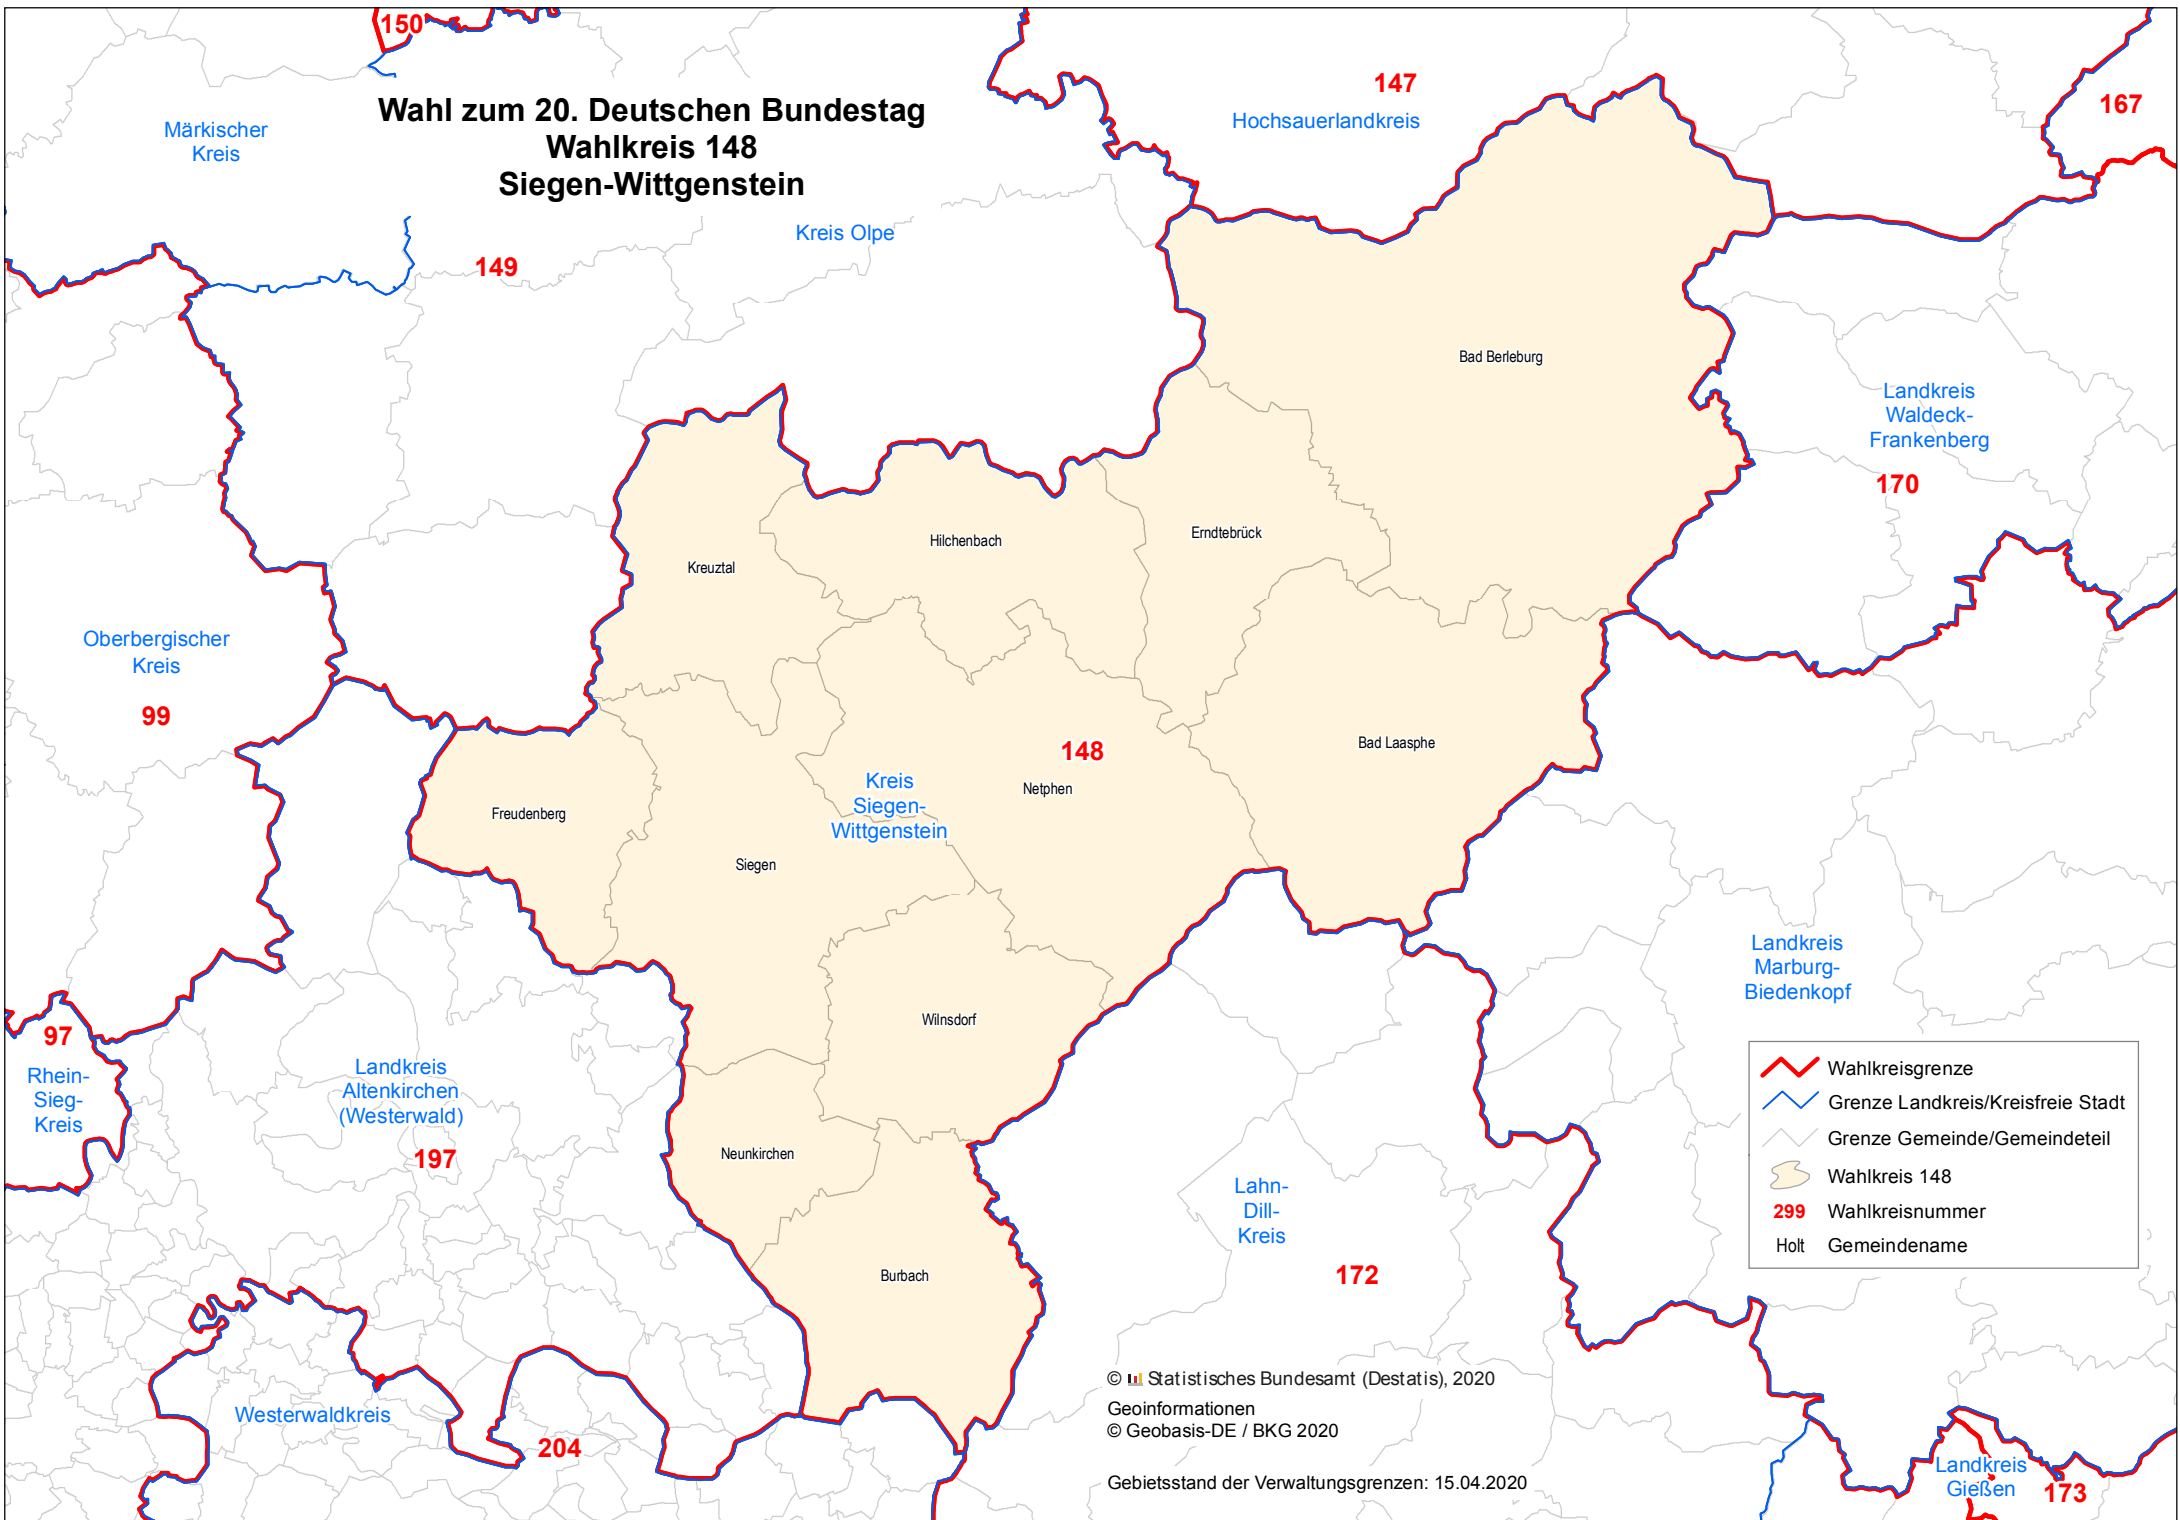

Wahl zum 20. Deutschen Bundestag Wahlkreis 148 Siegen-Wittgenstein

© Statistisches Bundesamt (Destatis), 2020
Geoinformationen
© Geobasis-DE / BKG 2020

Gebietsstand der Verwaltungsgrenzen: 15.04.2020