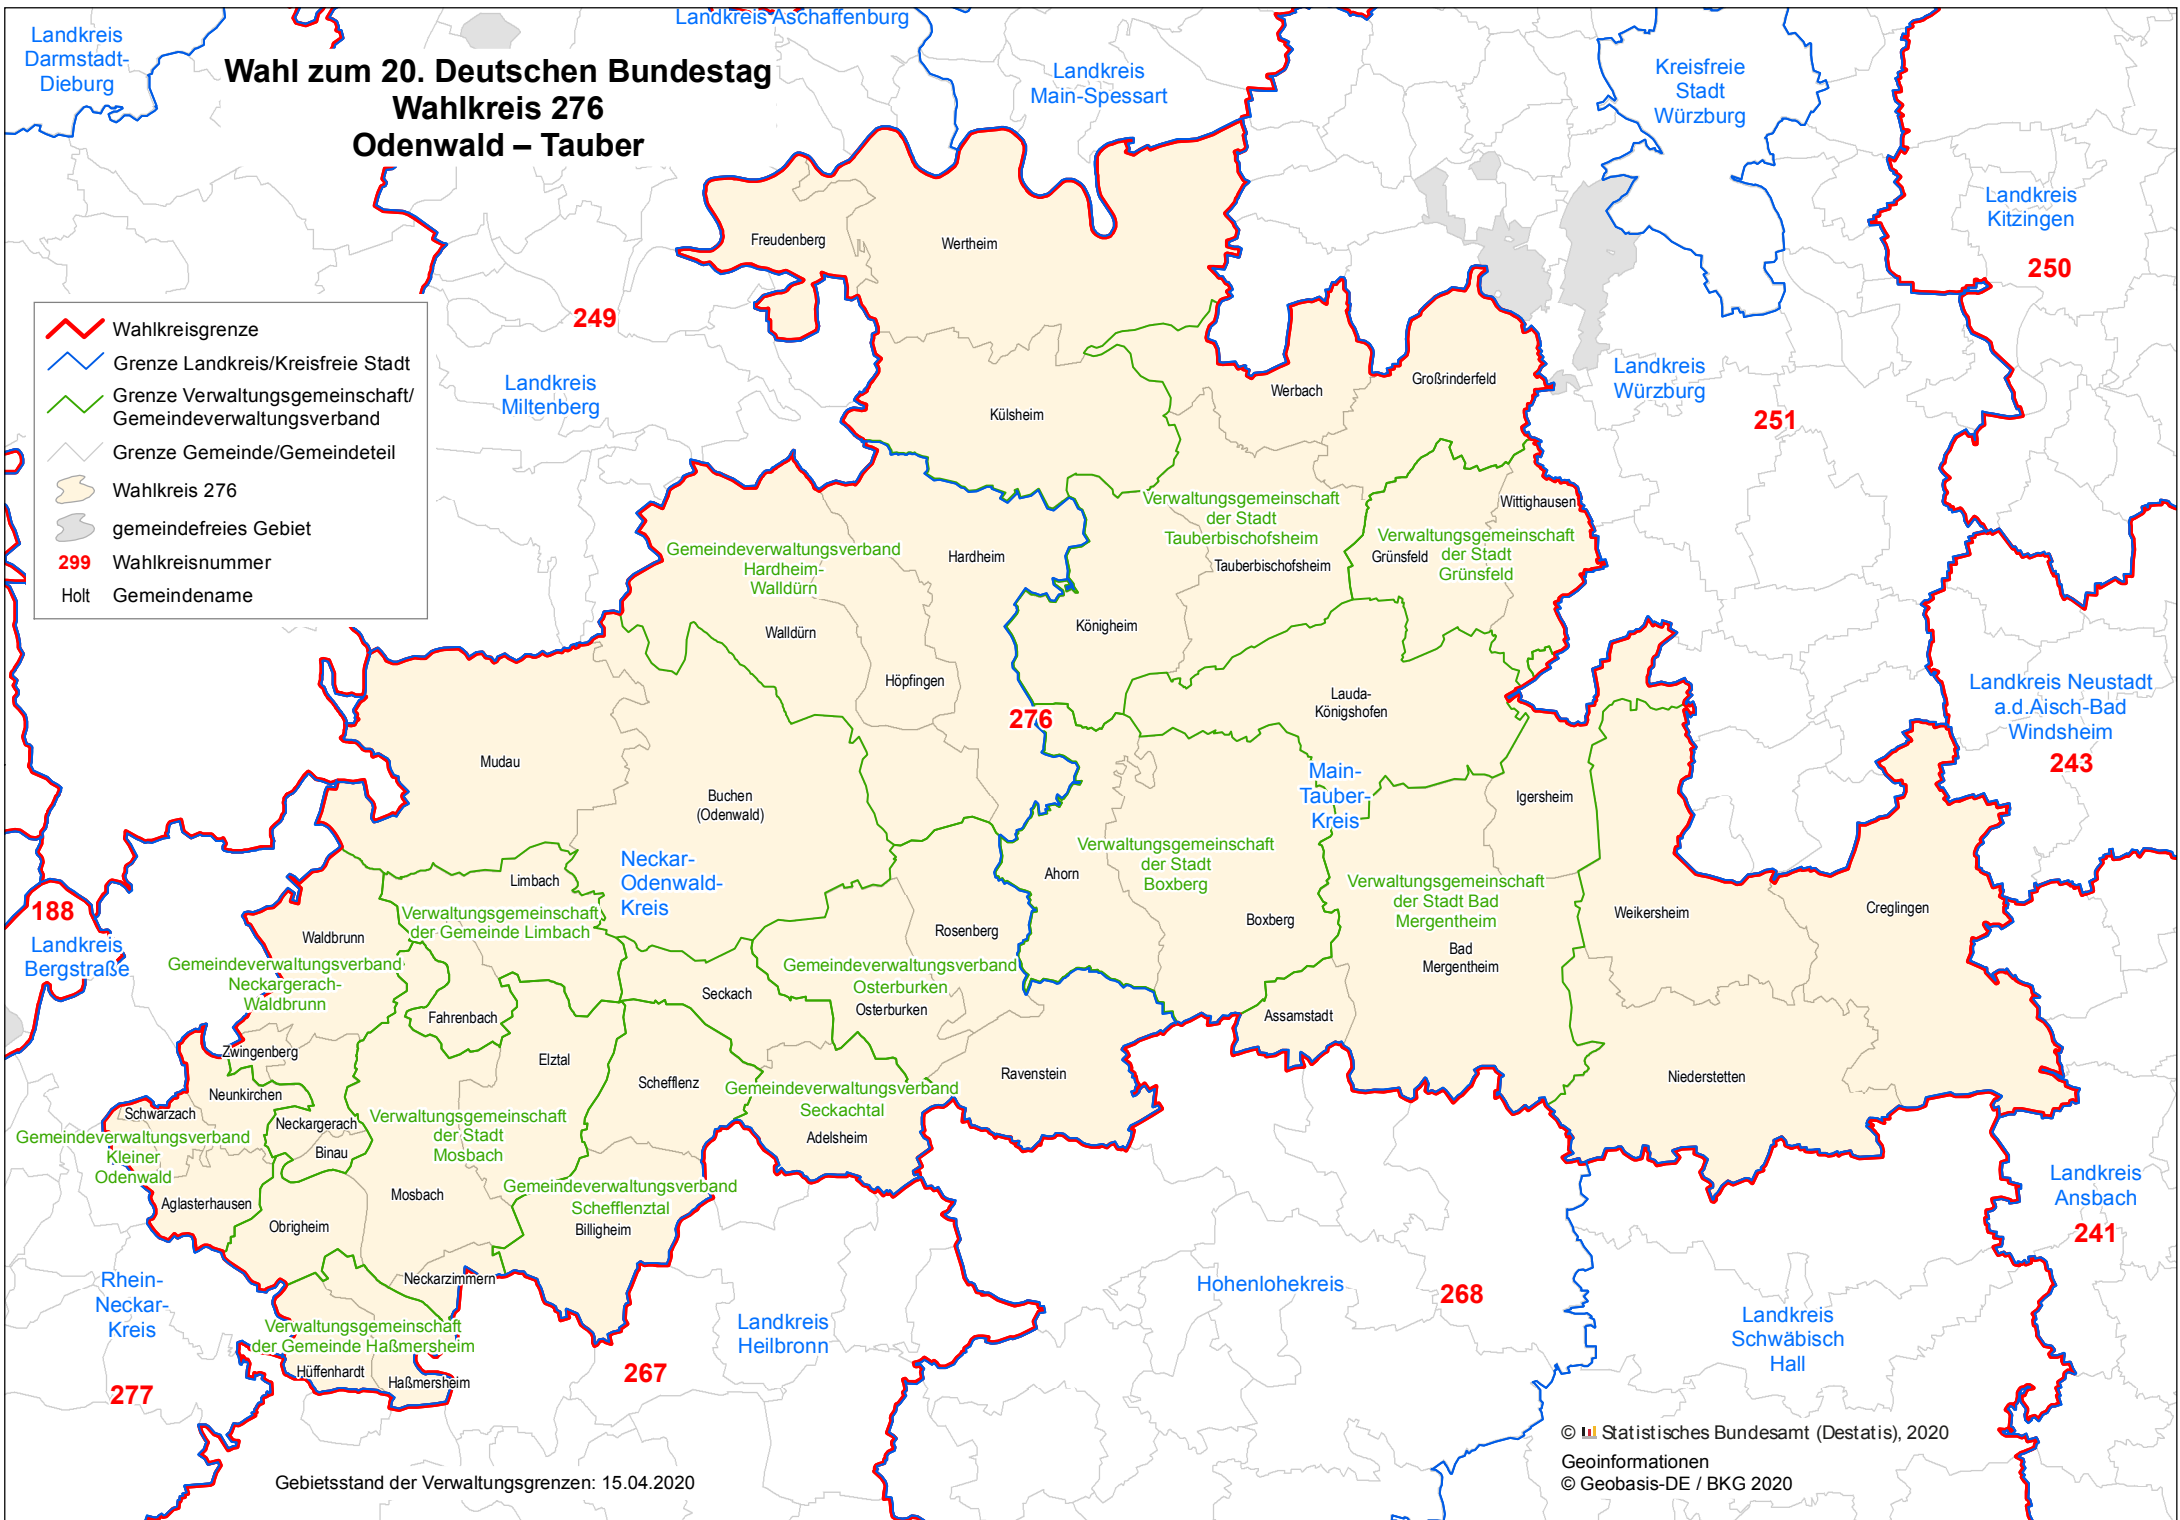

Wahl zum 20. Deutschen Bundestag

Wahlkreis 276

Odenwald – Tauber

-  Wahlkreisgrenze
-  Grenze Landkreis/Kreisfreie Stadt
-  Grenze Verwaltungsgemeinschaft/ Gemeindeverwaltungsverband
-  Grenze Gemeinde/Gemeindeteil
-  Wahlkreis 276
-  gemeindefreies Gebiet
-  299 Wahlkreisnummer
-  Holt Gemeindegemeinde

Gebietsstand der Verwaltungsgrenzen: 15.04.2020