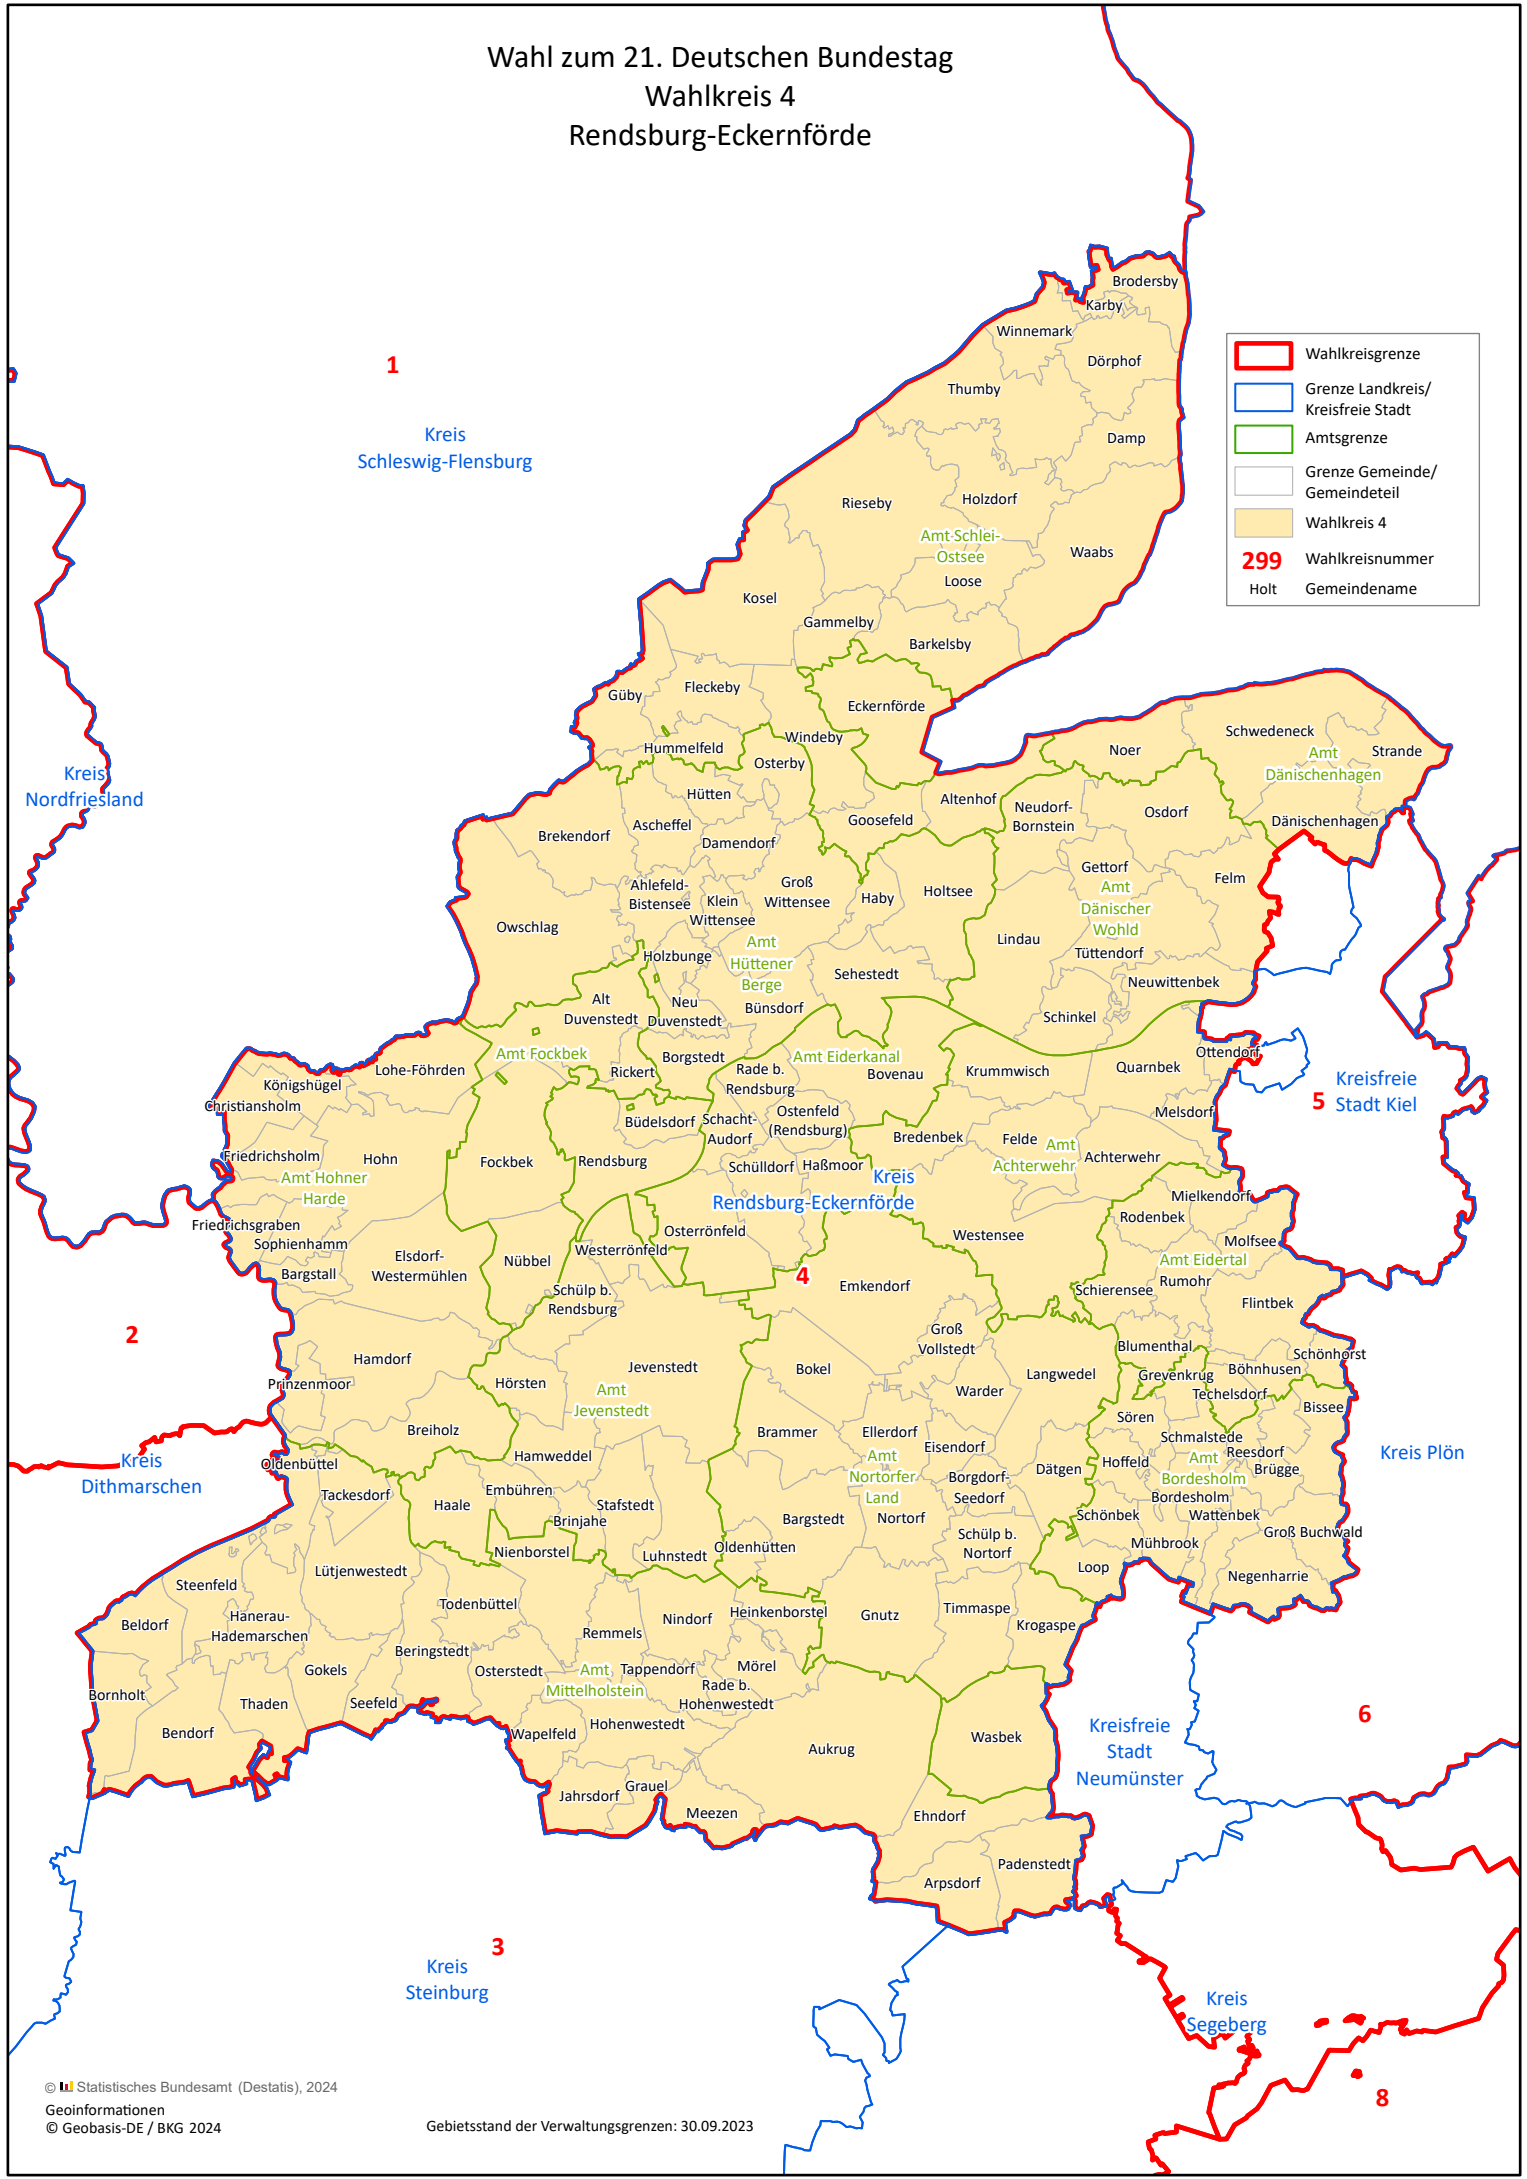

# Wahl zum 21. Deutschen Bundestag

## Wahlkreis 4

### Rendsburg-Eckernförde

|   |                                       |
|---|---------------------------------------|
| <span style="border: 1px solid red; display: inline-block; width: 15px; height: 10px;"></span>    | Wahlkreisgrenze                       |
| <span style="border: 1px solid blue; display: inline-block; width: 15px; height: 10px;"></span>   | Grenze Landkreis/<br>Kreisfreie Stadt |
| <span style="border: 1px solid green; display: inline-block; width: 15px; height: 10px;"></span>  | Amtsgrenze                            |
| <span style="border: 1px solid grey; display: inline-block; width: 15px; height: 10px;"></span>   | Grenze Gemeinde/<br>Gemeindeteil      |
| <span style="background-color: yellow; display: inline-block; width: 15px; height: 10px;"></span> | Wahlkreis 4                           |
| <b>299</b>  | Wahlkreisnummer                       |
| Holt  | Gemeindenname                         |