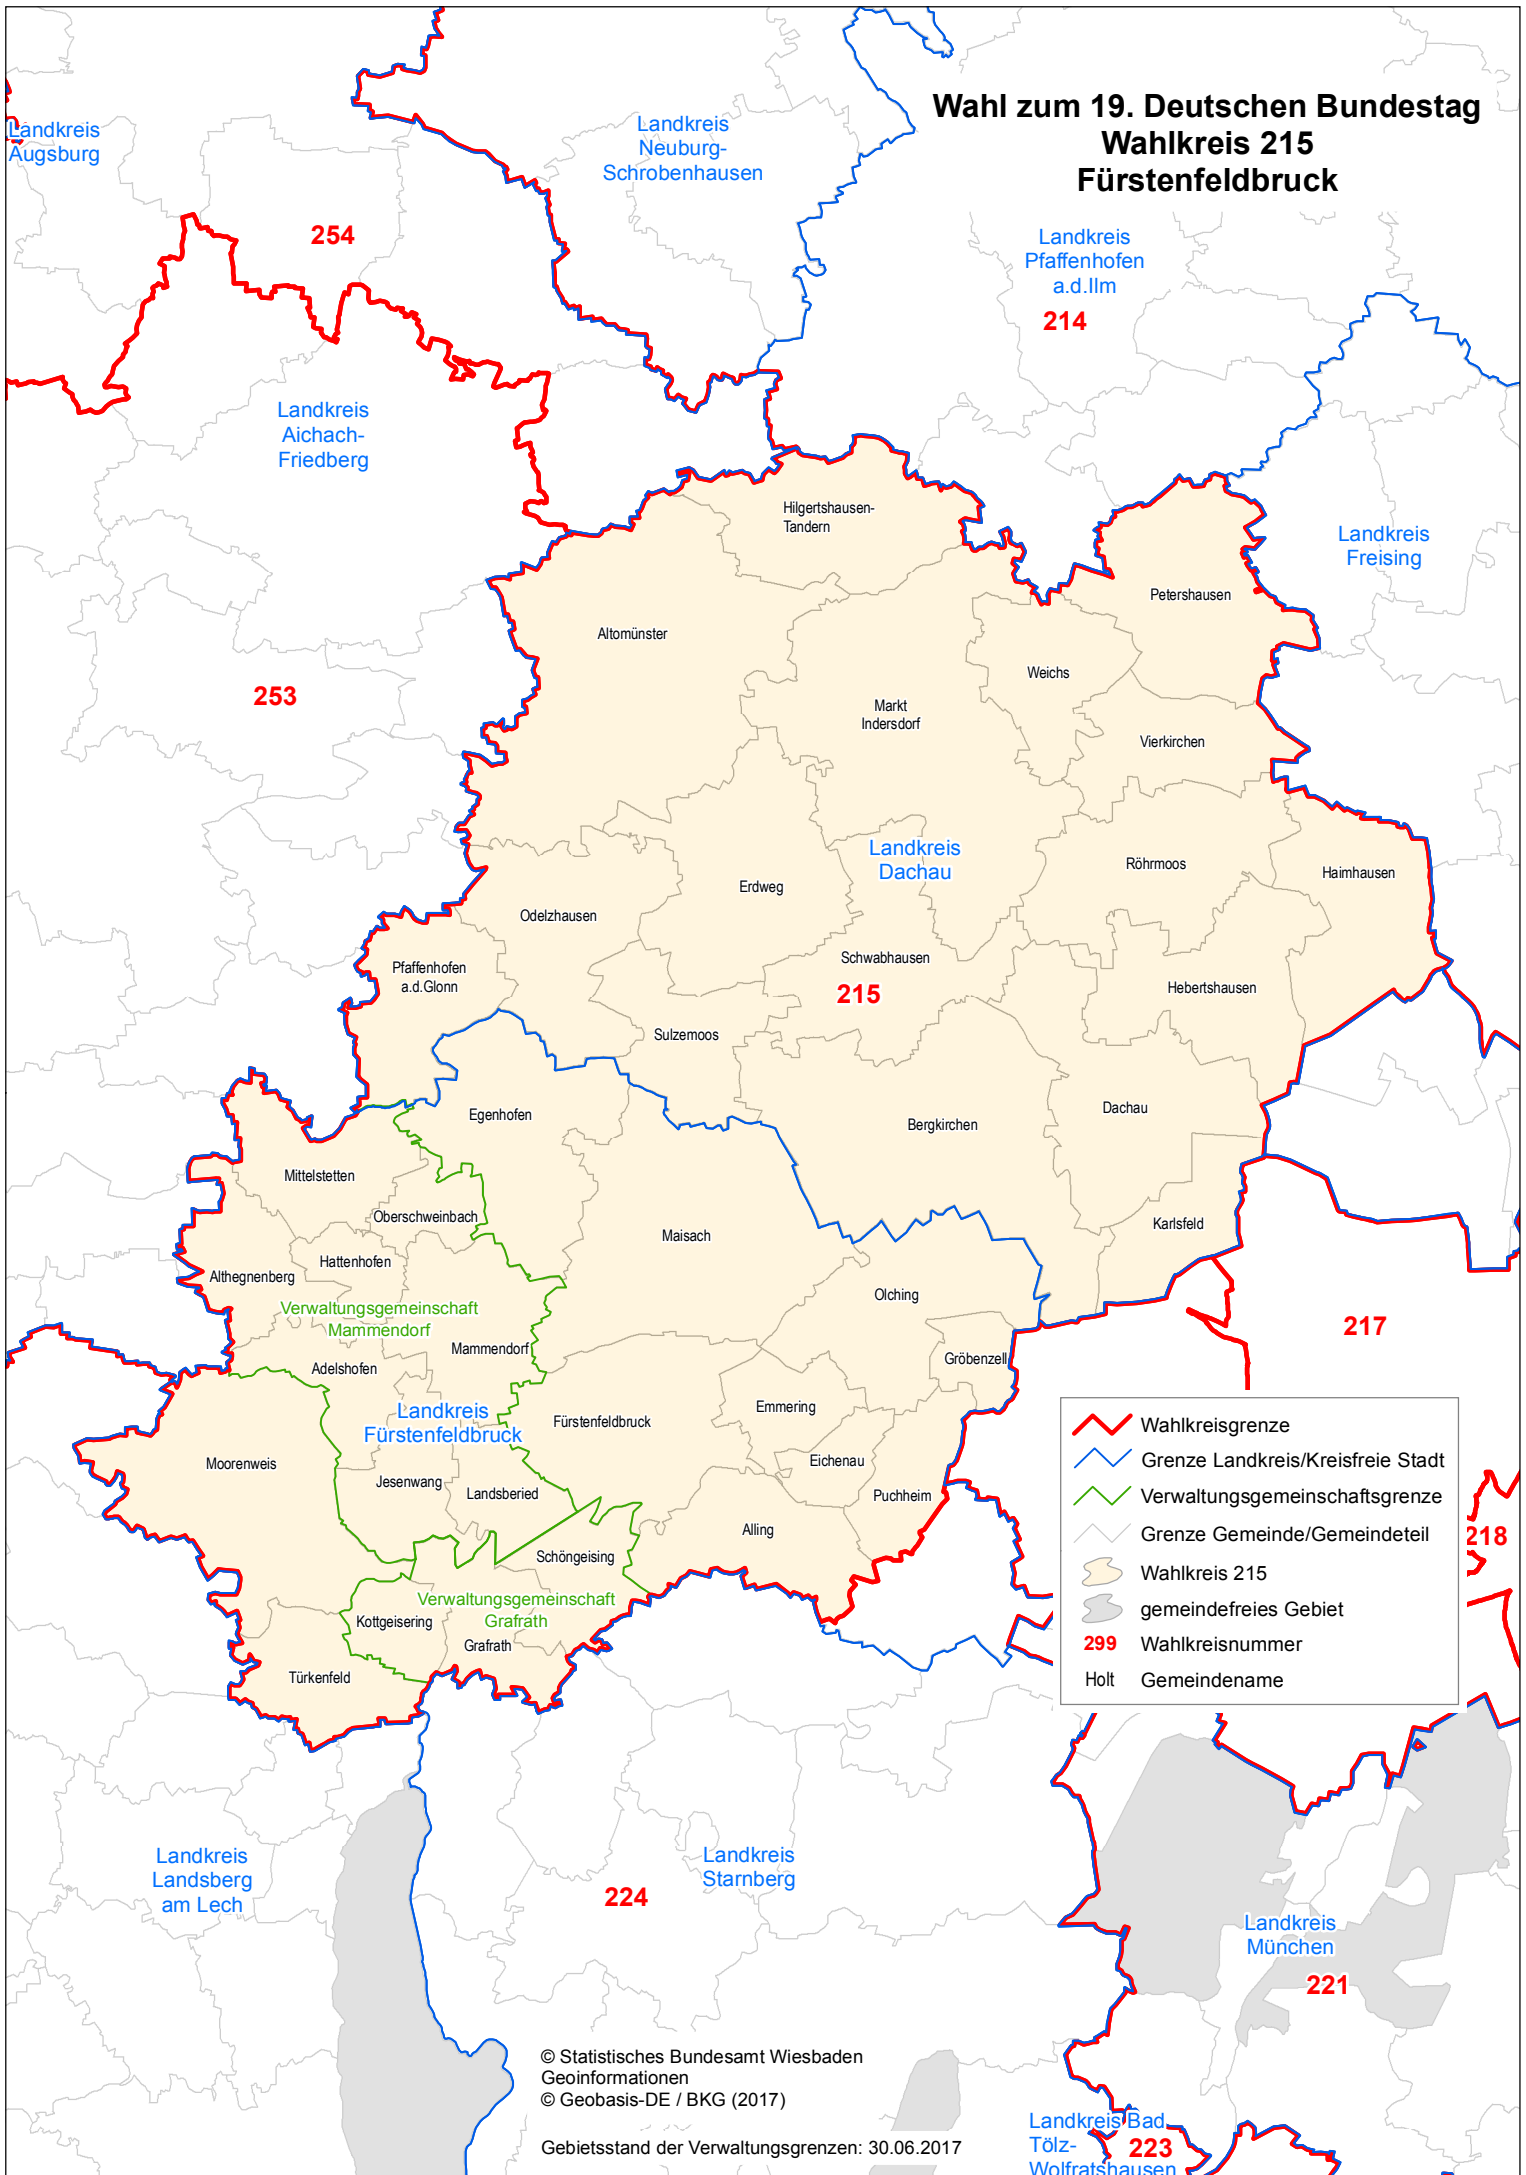

Wahl zum 19. Deutschen Bundestag Wahlkreis 215 Fürstenfeldbruck

- Wahlkreisgrenze
- Grenze Landkreis/Kreisfreie Stadt
- Verwaltungsgemeinschaftsgrenze
- Grenze Gemeinde/Gemeindeteil
- Wahlkreis 215
- gemeindefreies Gebiet
- 299 Wahlkreisnummer
- Holt Gemeindegemeinde