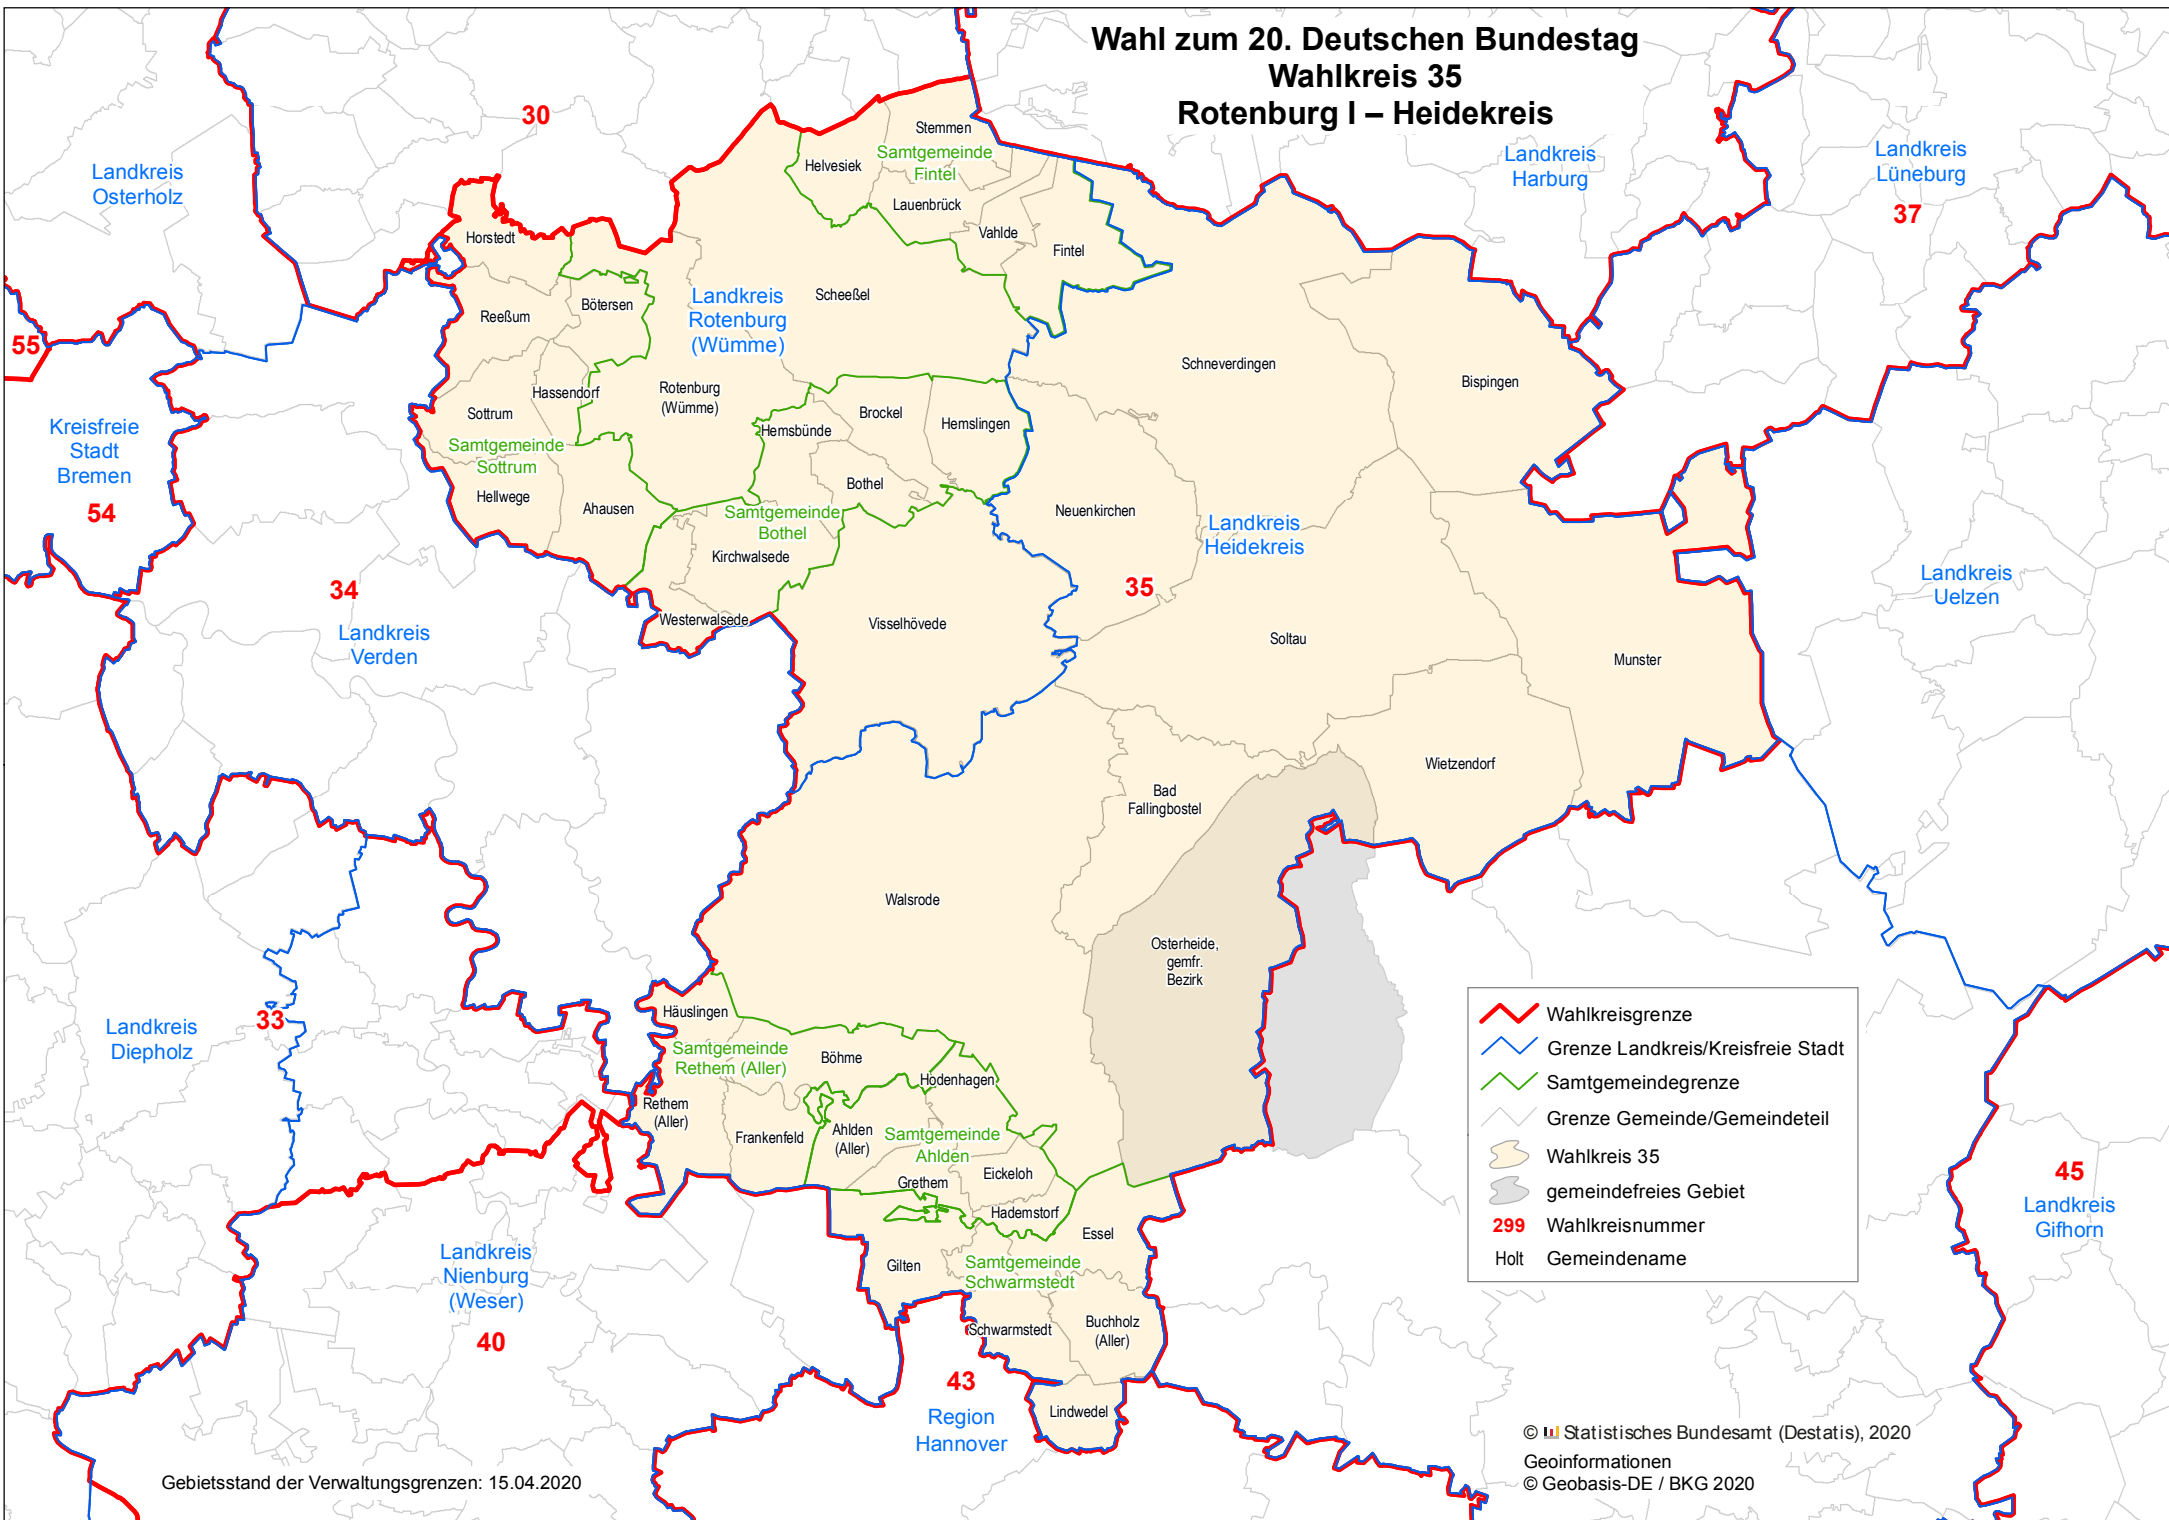

# Wahl zum 20. Deutschen Bundestag Wahlkreis 35 Rotenburg I – Heidekreis

	Wahlkreisgrenze
	Grenze Landkreis/Kreisfreie Stadt
	Samtgemeindegrenze
	Grenze Gemeinde/Gemeindeteil
	Wahlkreis 35
	gemeindefreies Gebiet
<b>299</b>	Wahlkreisnummer
<b>Holt</b>	Gemeindenname

Gebietsstand der Verwaltungsgrenzen: 15.04.2020

© Statistisches Bundesamt (Destatis), 2020  
Geoinformationen  
© Geobasis-DE / BKG 2020