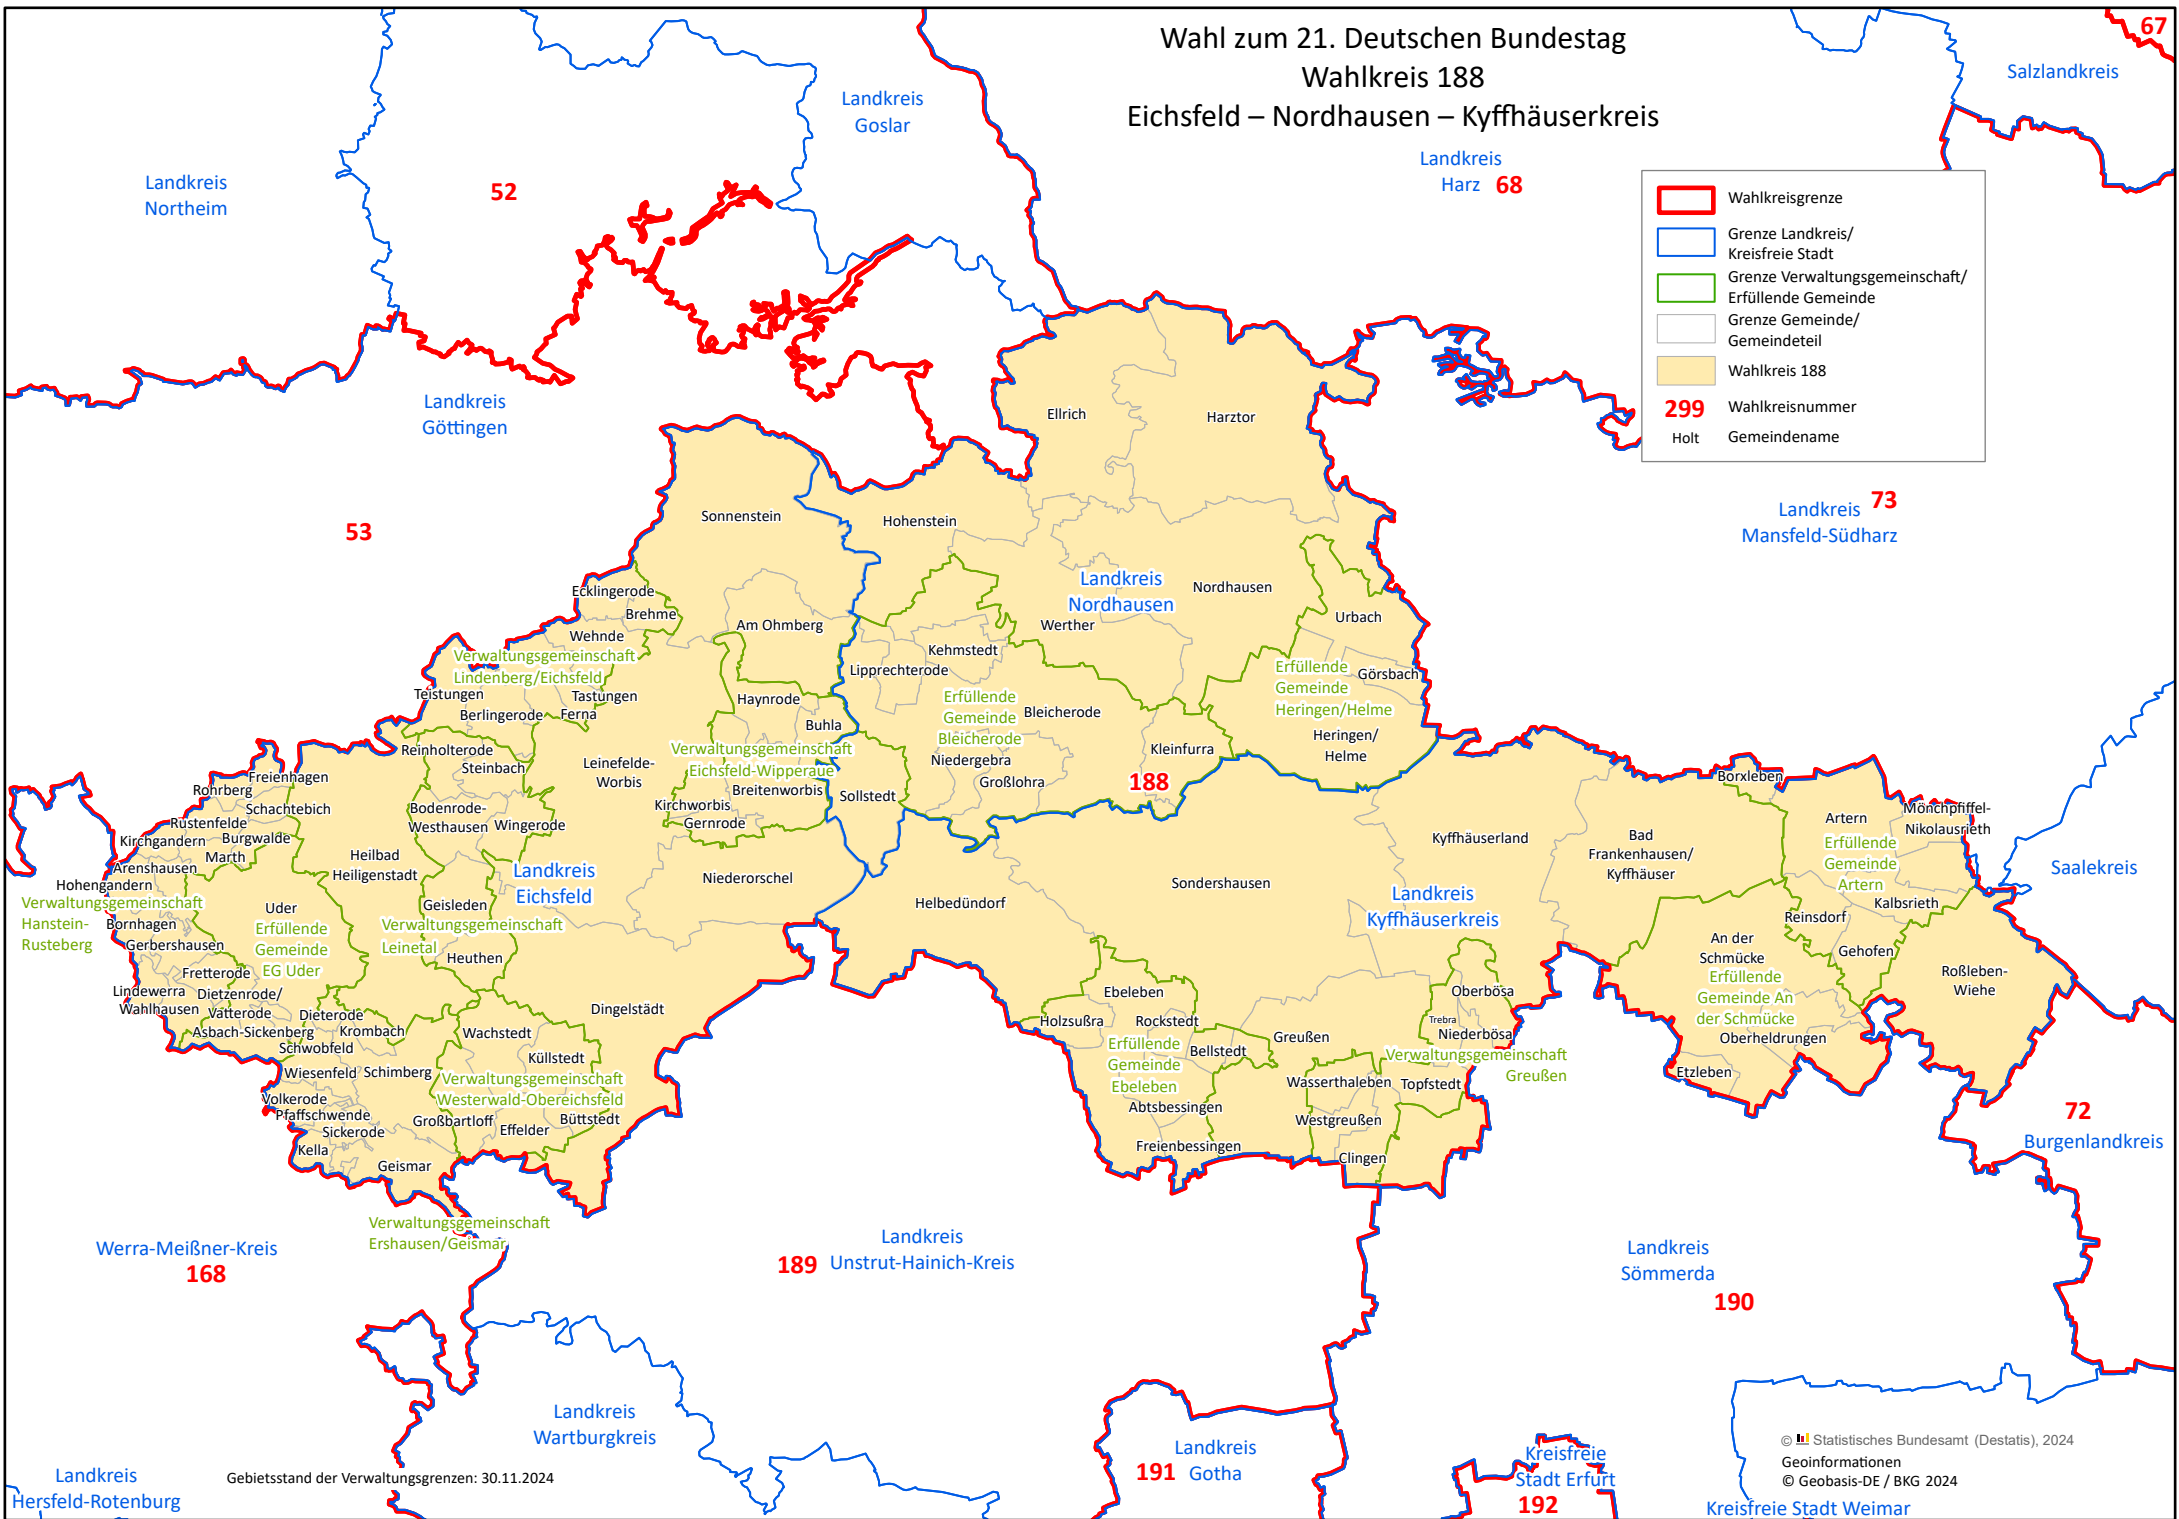

Wahl zum 21. Deutschen Bundestag  
Wahlkreis 188  
Eichsfeld – Nordhausen – Kyffhäuserkreis

	Wahlkreisgrenze
	Grenze Landkreis/ Kreisfreie Stadt
	Grenze Verwaltungsgemeinschaft/ Erfüllende Gemeinde
	Grenze Gemeinde/ Gemeindeteil
	Wahlkreis 188
	299 Wahlkreisnummer
	Holt Gemeindename