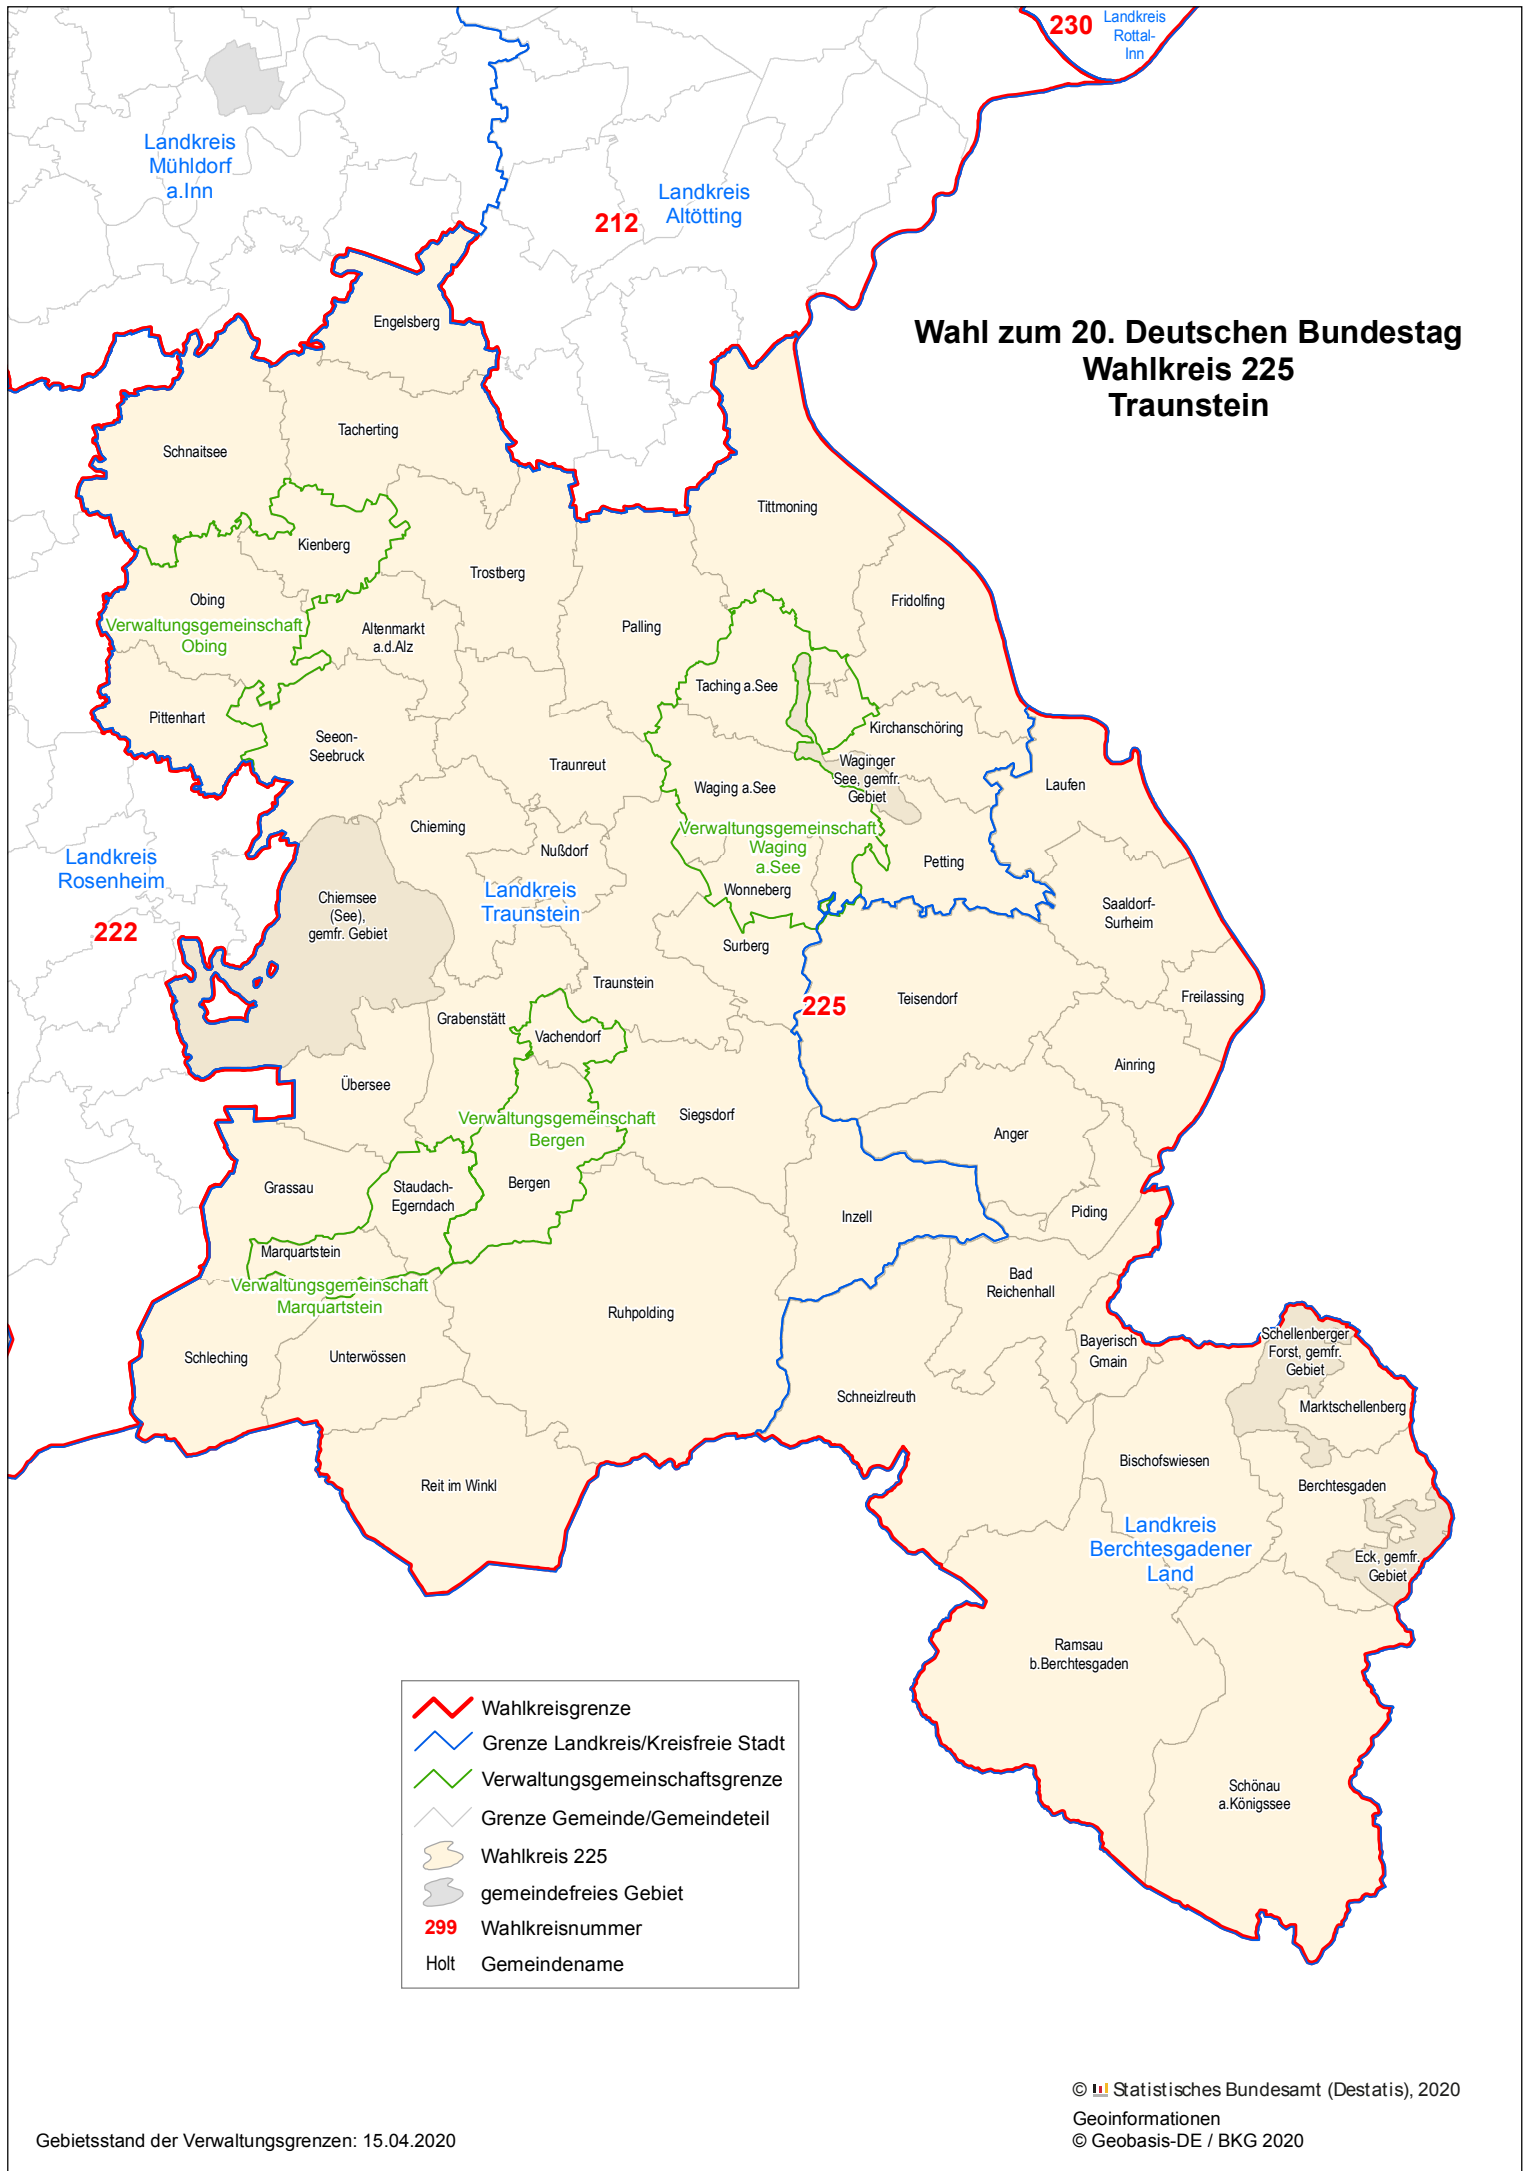

Wahl zum 20. Deutschen Bundestag Wahlkreis 225 Traunstein

	Wahlkreisgrenze
	Grenze Landkreis/Kreisfreie Stadt
	Verwaltungsgemeinschaftsgrenze
	Grenze Gemeinde/Gemeindeteil
	Wahlkreis 225
	gemeindefreies Gebiet
	Wahlkreisnummer
	Holt Gemeindegrenze