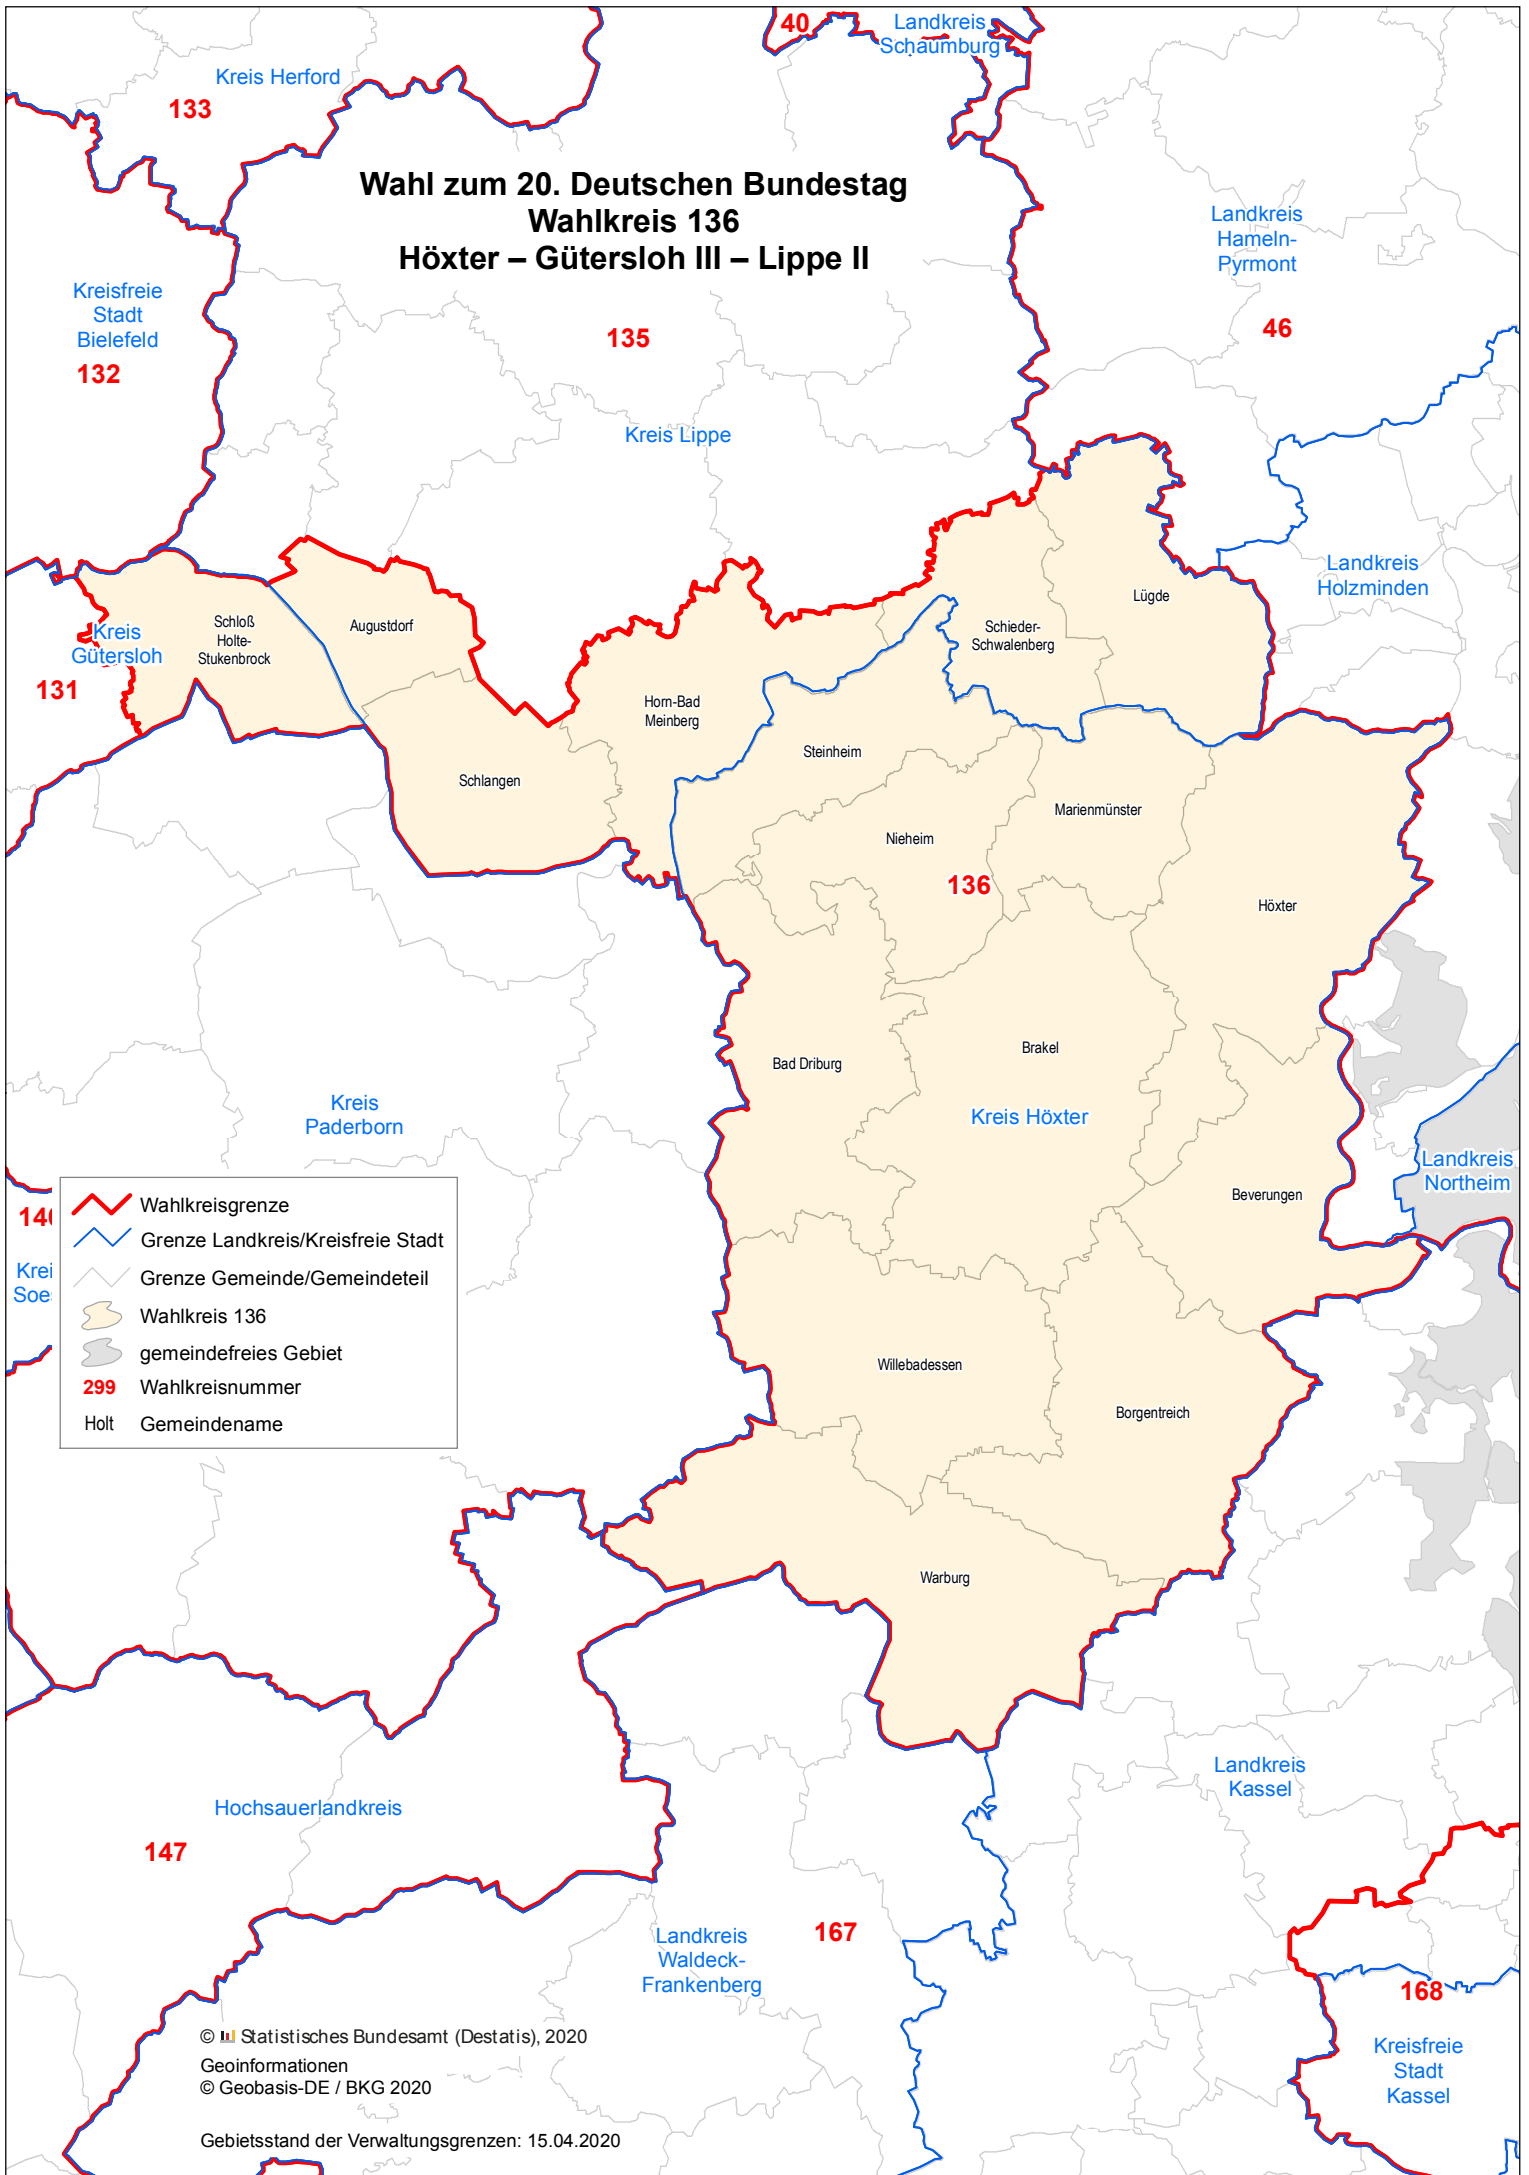

Wahl zum 20. Deutschen Bundestag Wahlkreis 136 Höxter – Gütersloh III – Lippe II

141
Krei Soe

- Wahlkreisgrenze
- Grenze Landkreis/Kreisfreie Stadt
- Grenze Gemeinde/Gemeindeteil
- Wahlkreis 136
- gemeindefreies Gebiet
- 299 Wahlkreisnummer
- Holt Gemeindefname